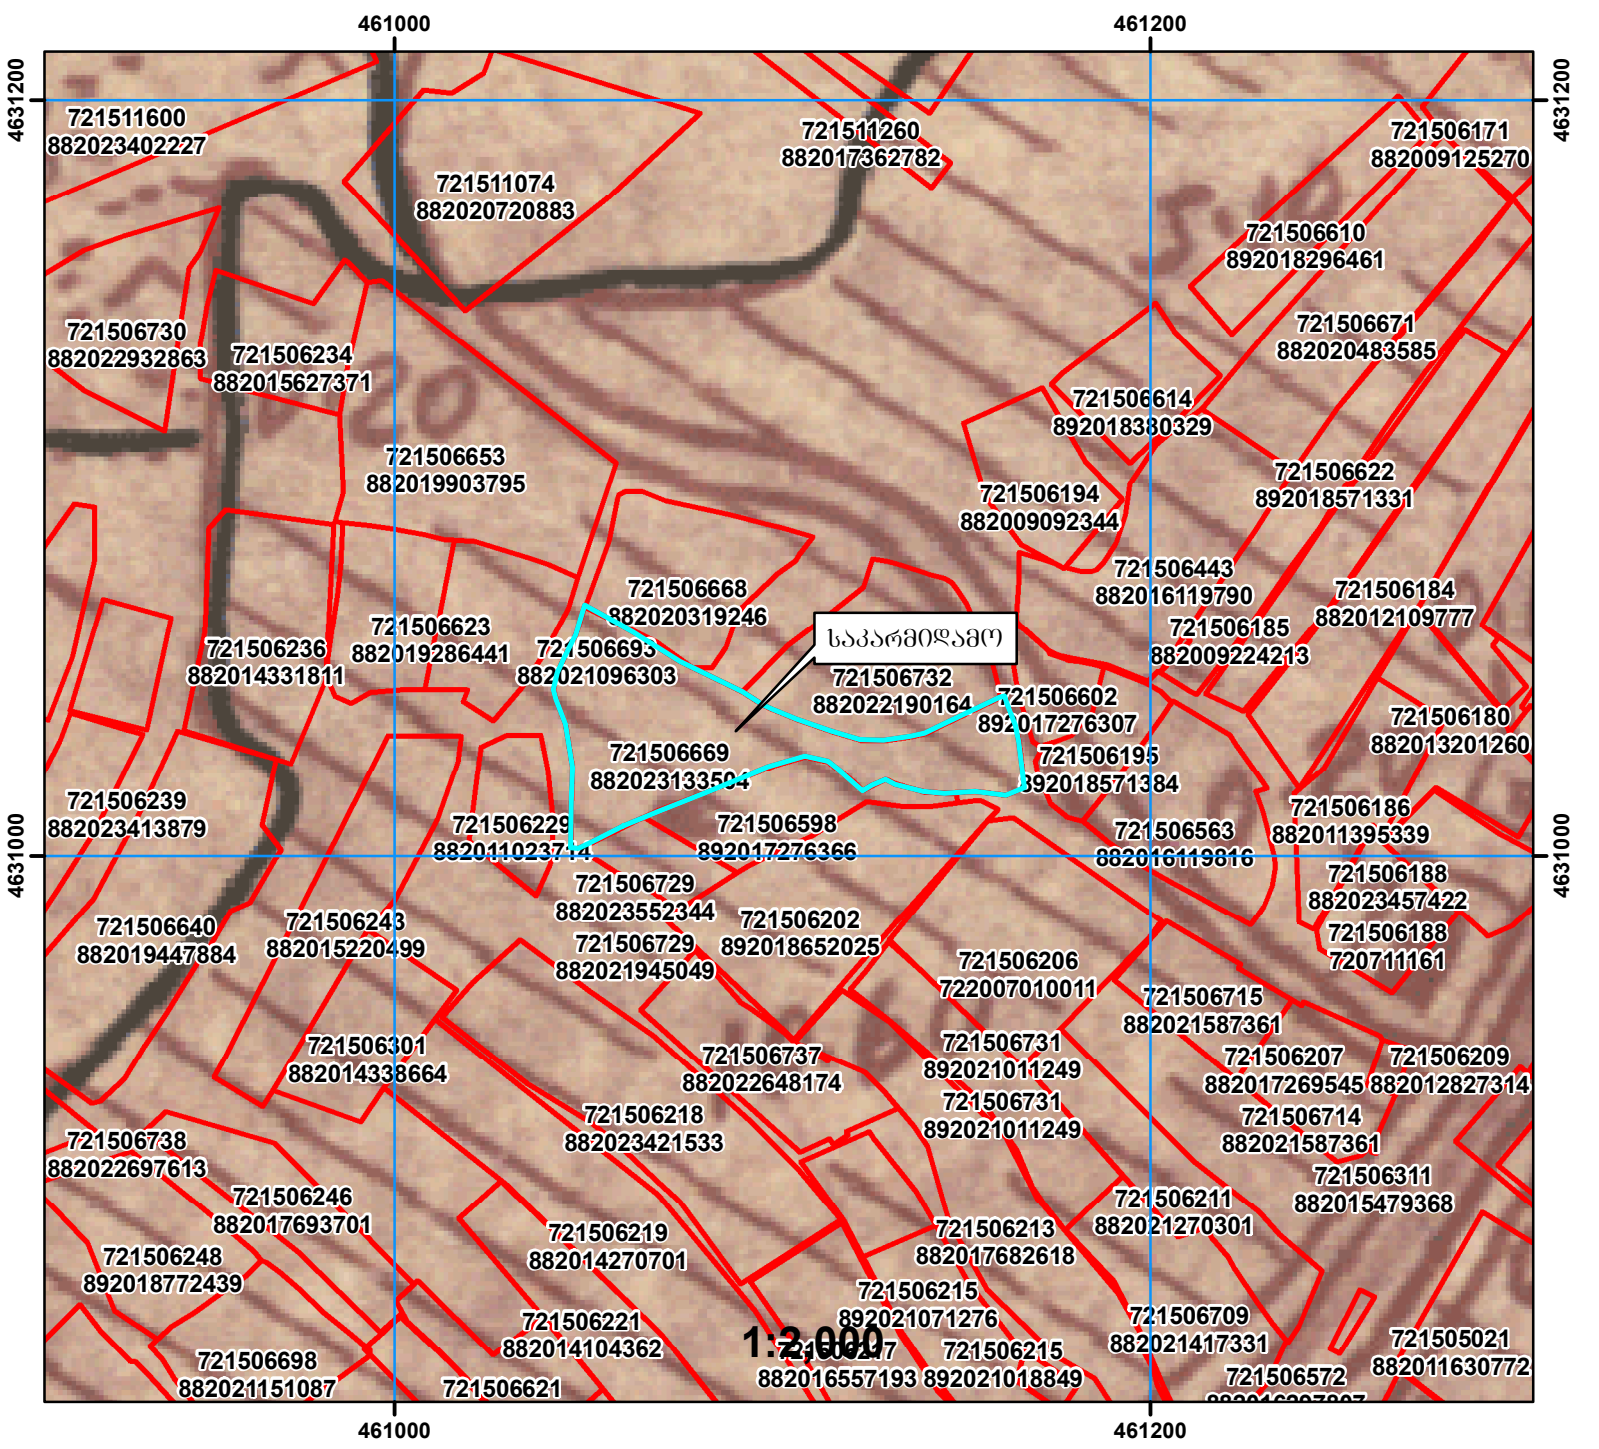

ამონარიდი
მიწათსარგებლობის გეგმიდან

№882023133504 თარიღი: 02.06.2023 წ.
ამონარიდის საფუძველი: მცხეთის რაიონის ნიჩბისის მეთესლეობის ს/მეურნეობის 1987 წლის მიწათსარგებლობის გეგმა. სასოფლო-სამეურნეო დანიშნულების საკარმიდამო (სახნავი) მიწის ფართობი.

შენიშვნა 1: ამონარიდი მომზადებულია საკადასტრო აზომებით ნახაზით წარმოდგენილი მიწის ნაკვეთის დანიშნულებისა და კატეგორიის თაობაზე ინფორმაციის მიწოდების მიზნით და ასახავს მიწათსარგებლობის გეგმის შედგენის პერიოდისთვის არსებულ სიტუაციას.

	ტყე		სახნავი		ბუნძნარი
	სამეურნეო		ფერმა		ქარსაზარი
	სათიბი		სახ. ნაგებობები		მრ. წლ. ნარგავები
	საპარმიღამო				