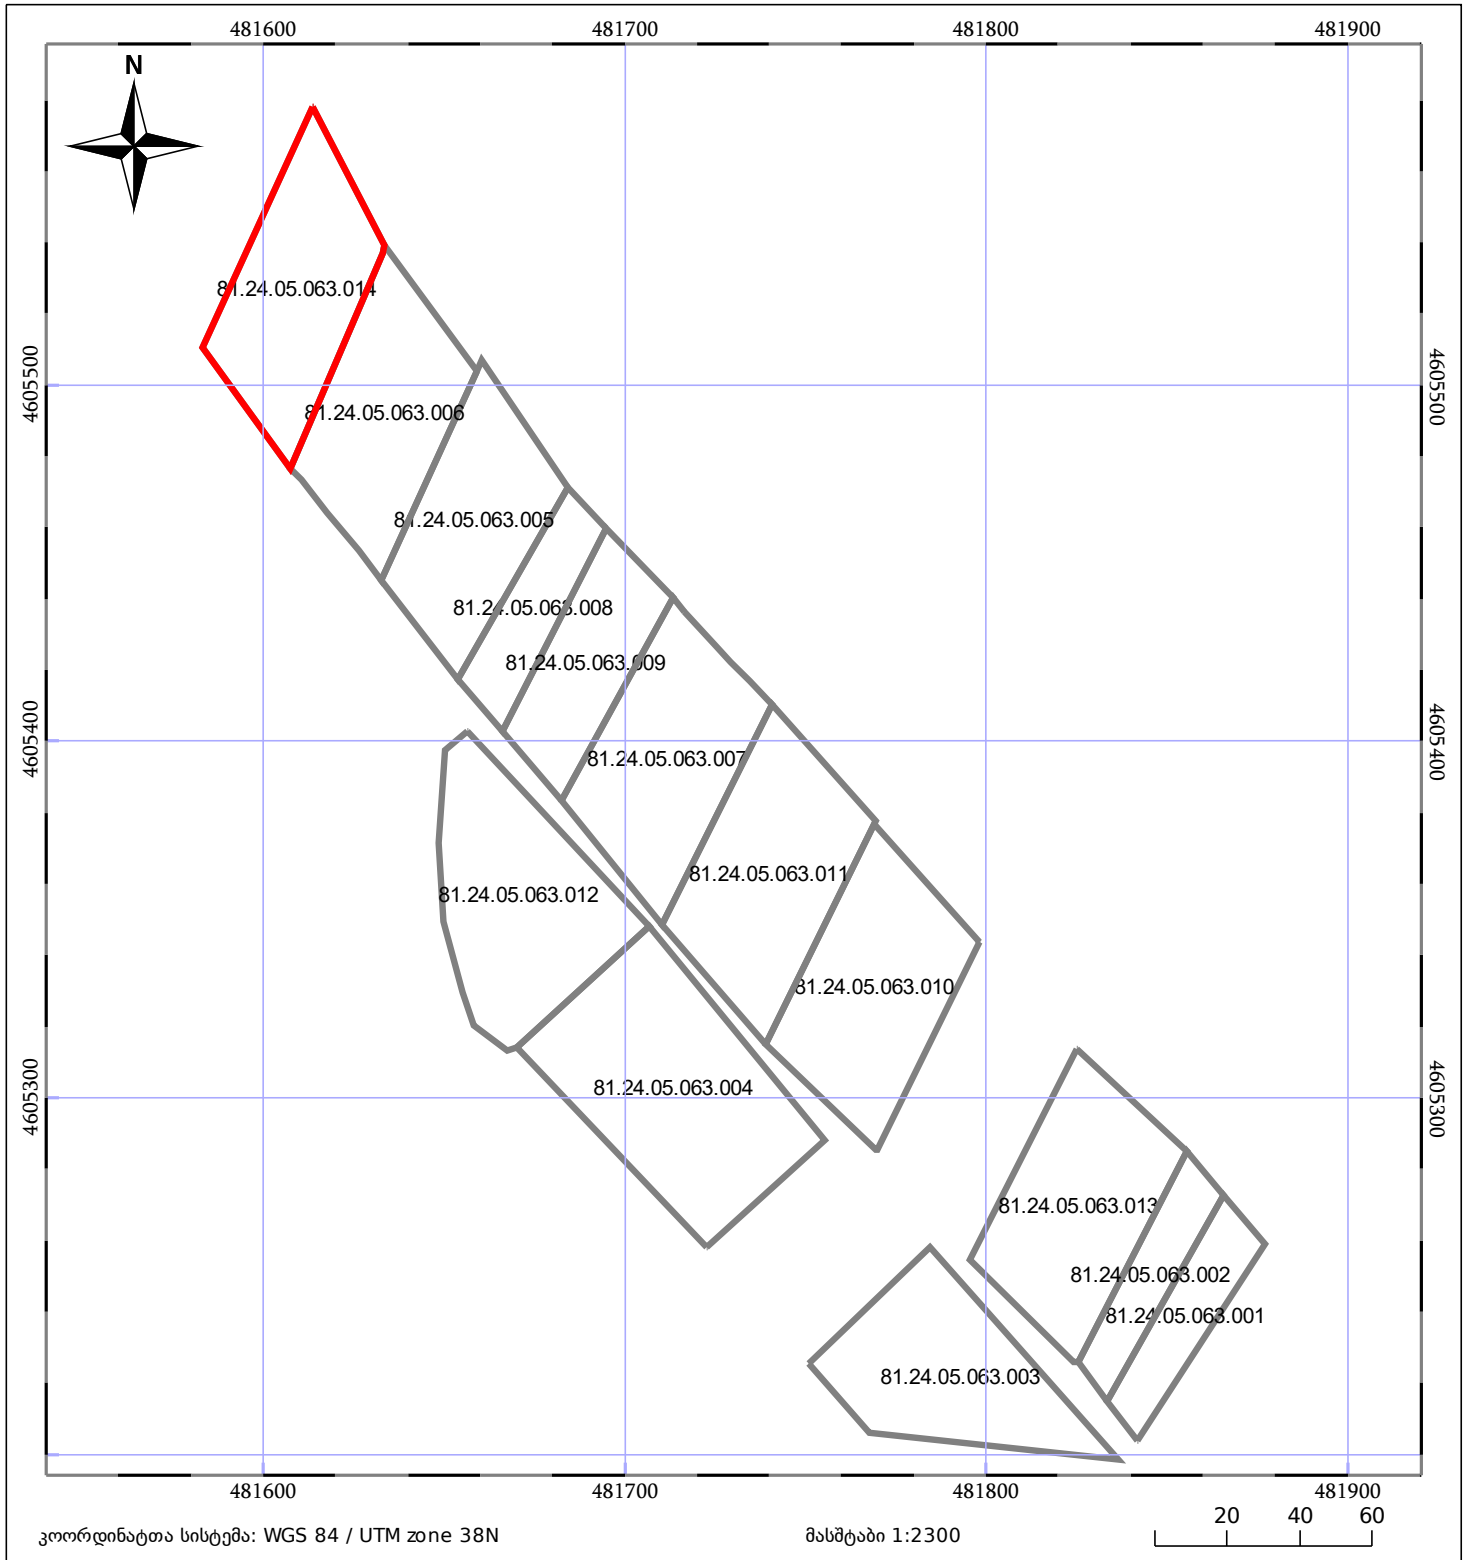

ბლოკის გეგმა

საჯარო რეესტრის ეროვნული
სააგენტო

ბლოკის საკადასტრო კოდი: **81.24.05.063**

მომზადების თარიღი: **18/10/2022**

განცხადების ნომერი: **882022425309**

05/25	შენიშნული ნაგებობა		ნაკვეთის საკადასტრო საზღვარი
05/25	შენიშნული ნაგებობა		ბლოკის საკადასტრო ფენა