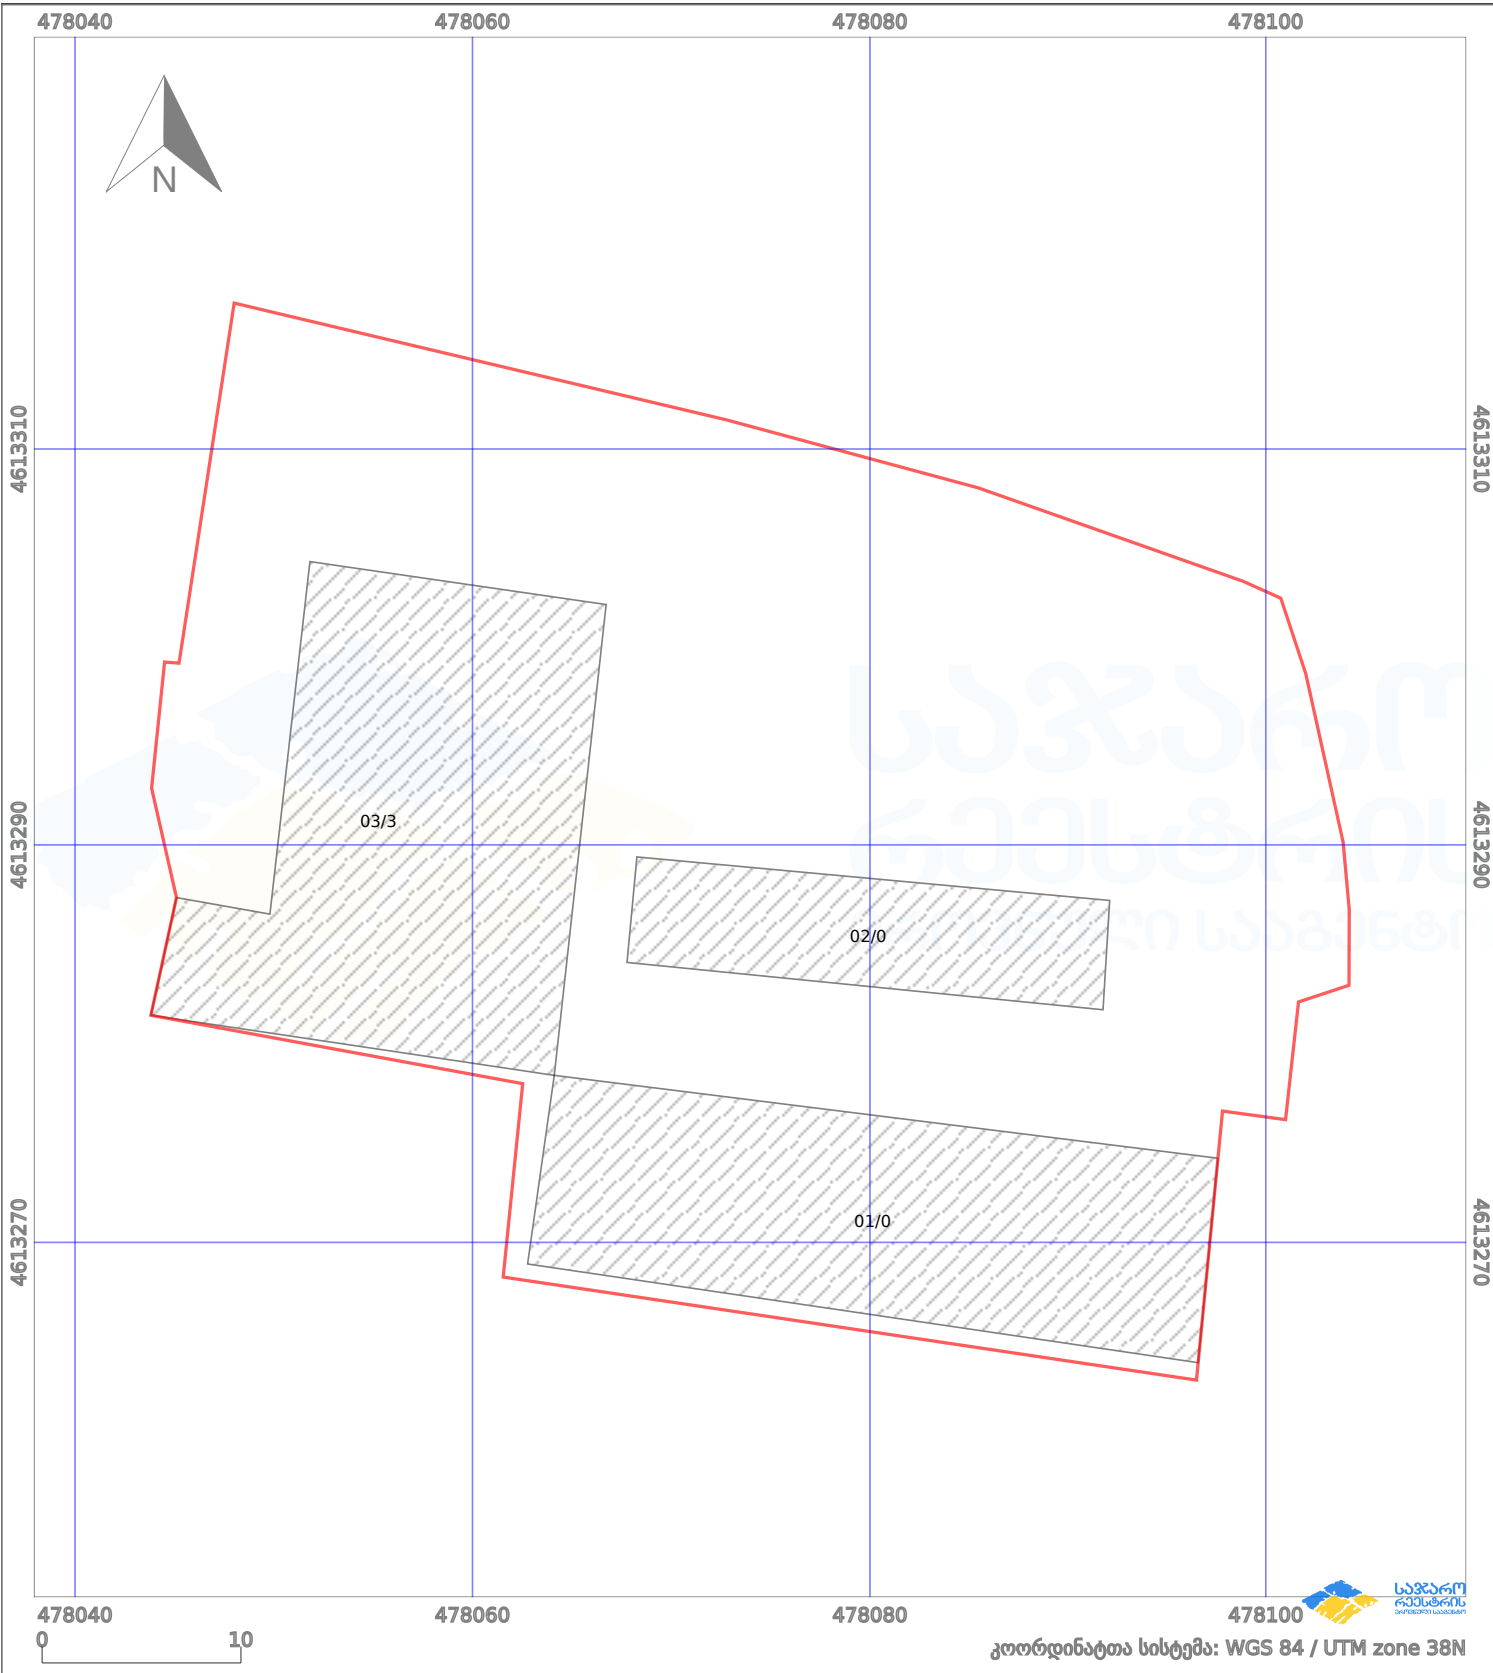

საკადასტრო გეგმა

საქართველოს რეესტრის ეროვნული სააგენტო

საკადასტრო კოდი: **01.81.02.352.017**

ნაკვეთის დანიშნულება:

სასოფლო-სამეურნეო(საკარმიდამო)

განცხადების ნომერი: **882024355840**

ფართობი:

2283 კვ.მ (WGS 84 / UTM zone 38N)

მომზადების თარიღი: **18/12/2024**

პირობითი აღნიშვნები:

	ნაკვეთის საზღვარი		მშენებარე ნაგებობა		აშენებული ნაგებობა		მინისქვეშა ნაგებობა
	საზღვარი ნაგებობა		ტყის ფონდი		ვალდებულება		ქარსაფარი ბოლი