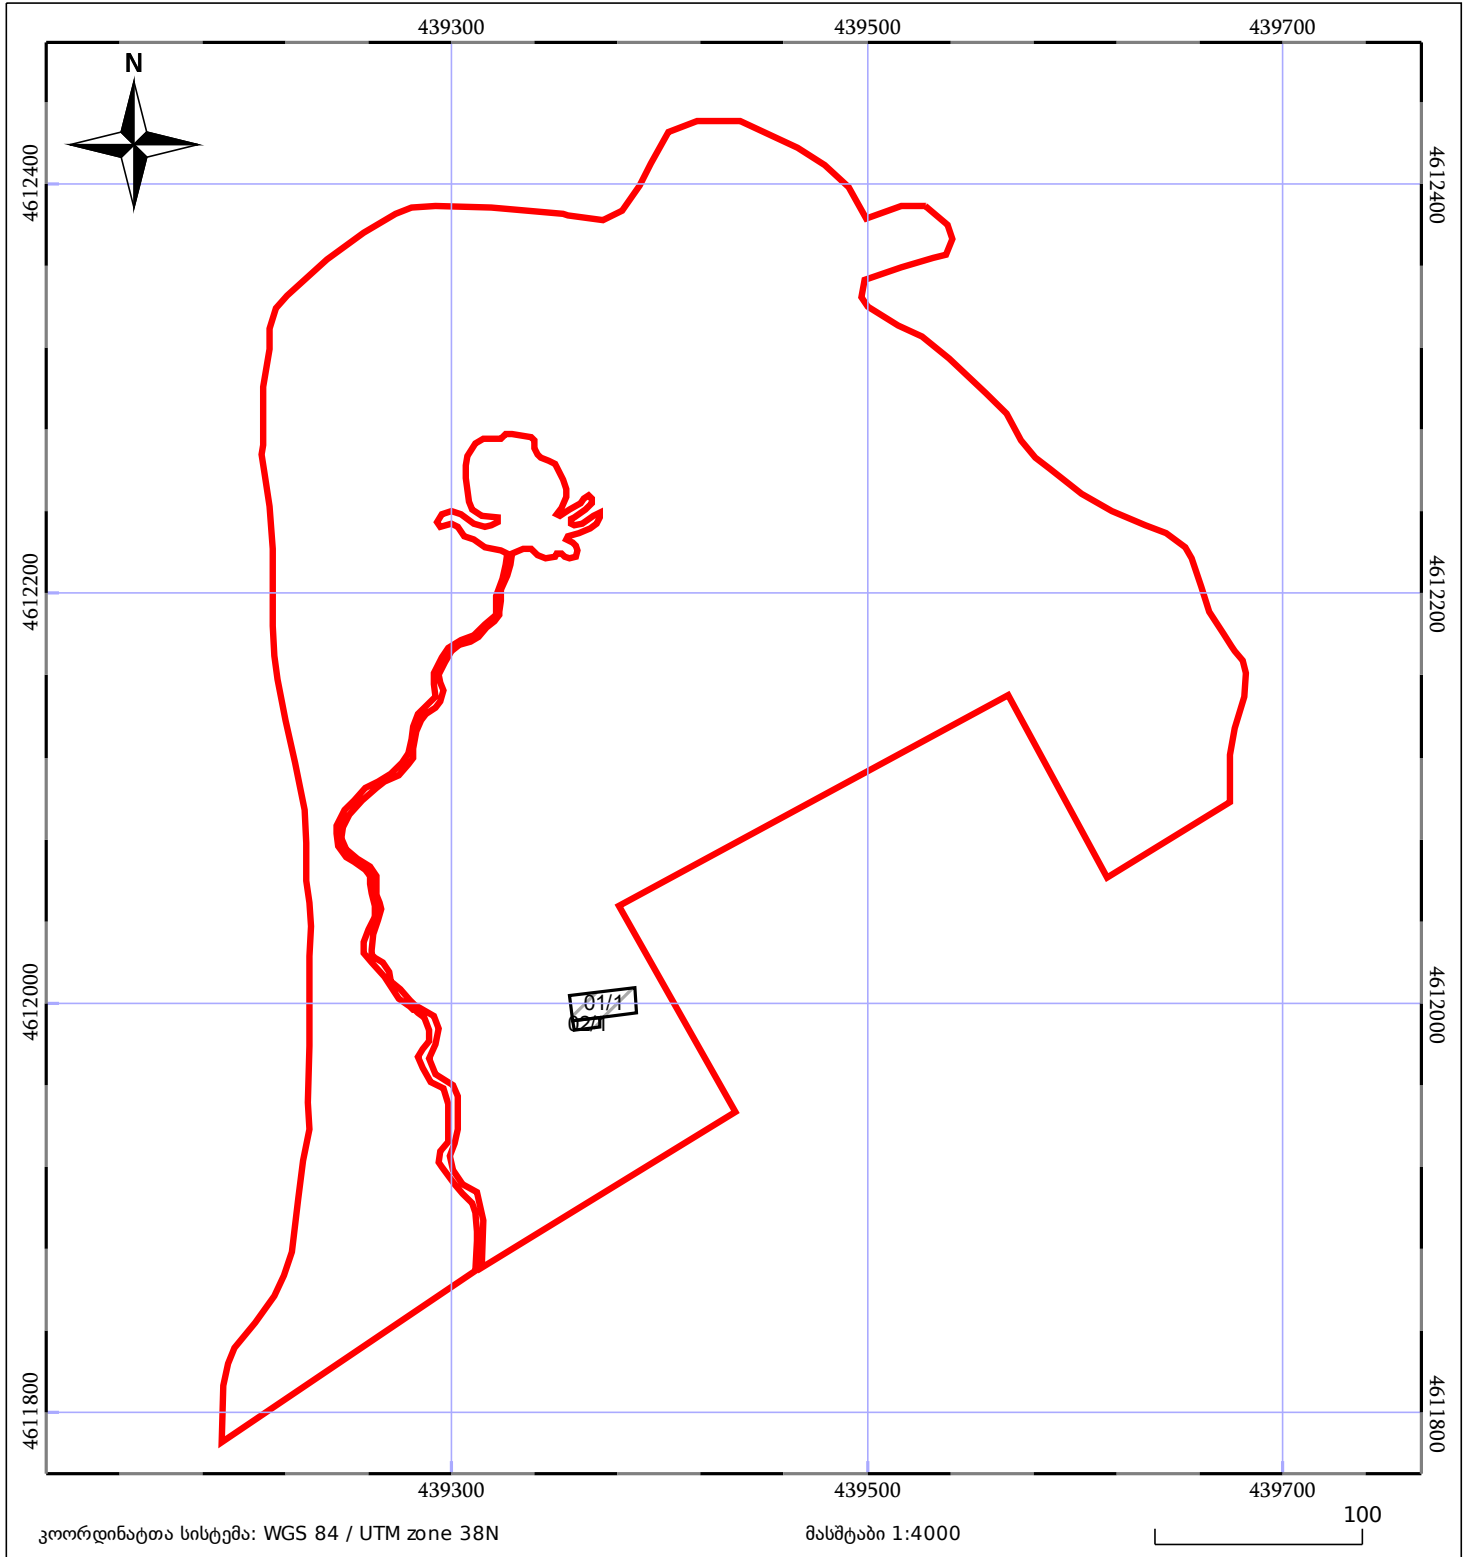

საკადასტრო გეგმა

საჯარო რეესტრის ეროვნული
სააგენტო

საკადასტრო კოდი: **84.18.31.240.002**

ნაკვეთის დანიშნულება:

სასოფლო-სამეურნეო(საძოვარი)

განცხადების ნომერი: **892023373885**

ფართობი:

153300 კვ.მ (WGS 84 / UTM zone 38N)

მომზადების თარიღი: **11/12/2023**

05/25	მშენებარე ნაგებობა		ნაკვეთის საკადასტრო საზღვარი	05/25	შენობა/ნაგებობა
	სამობრივი ნაგებობა		ტყის ფონდი		ვალდებულება