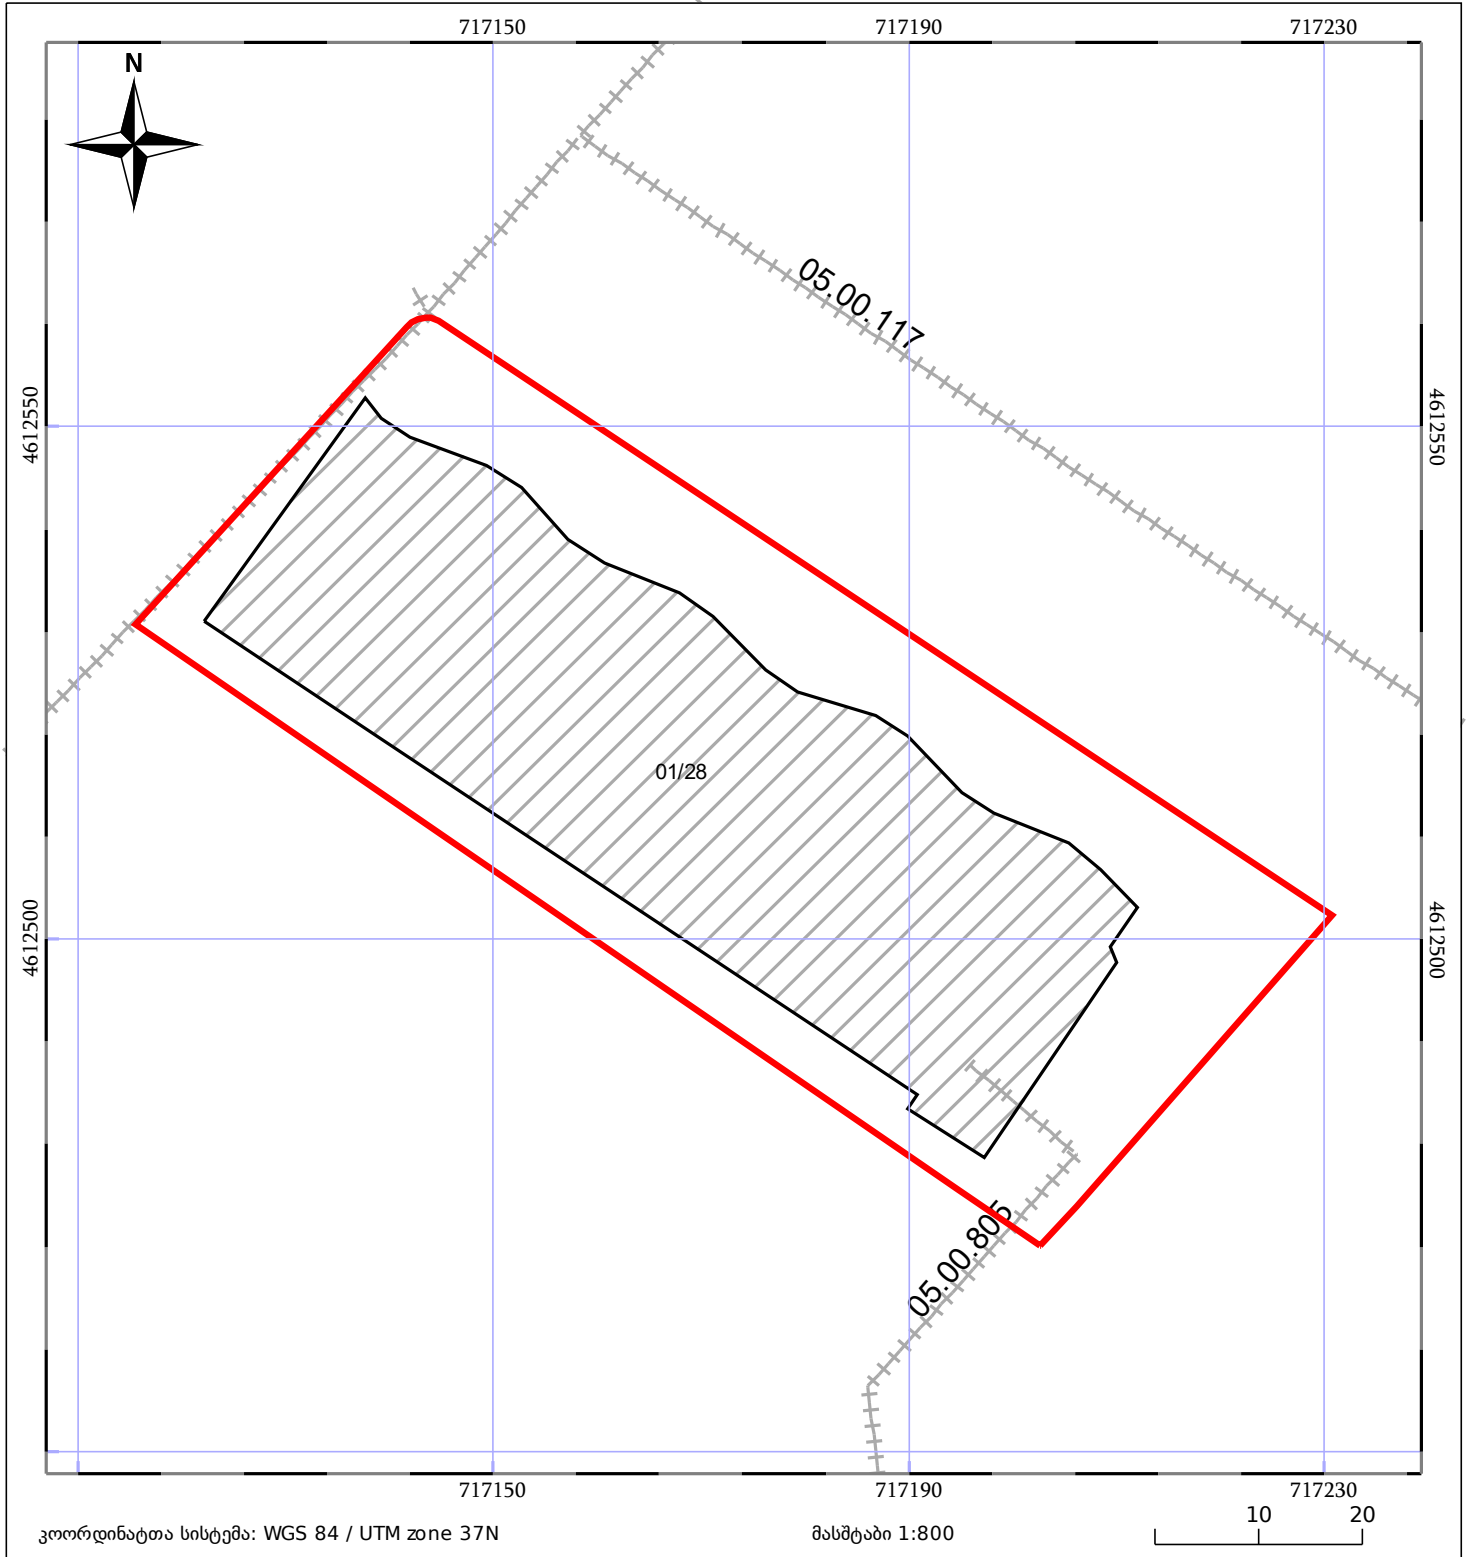

# საკადასტრო გეგმა

საჯარო რეესტრის ეროვნული  
სააგენტო

საკადასტრო კოდი: **05.24.03.052**

ნაკვეთის დანიშნულება:

არასასოფლო სამეურნეო

განცხადების ნომერი: **892023392270**

ფართობი:

4417 კვ.მ (WGS 84 / UTM zone 38N)

4413 კვ.მ (WGS 84 / UTM zone 37N)

მომზადების თარიღი: **15/12/2023**

05/25	მშენებარე ნაგებობა		ნაკვეთის საკადასტრო საზღვარი	05/25	შენობა/ნაგებობა
	საზღვრივი ნაგებობა		ტყის ფონდი		ვალდებულება