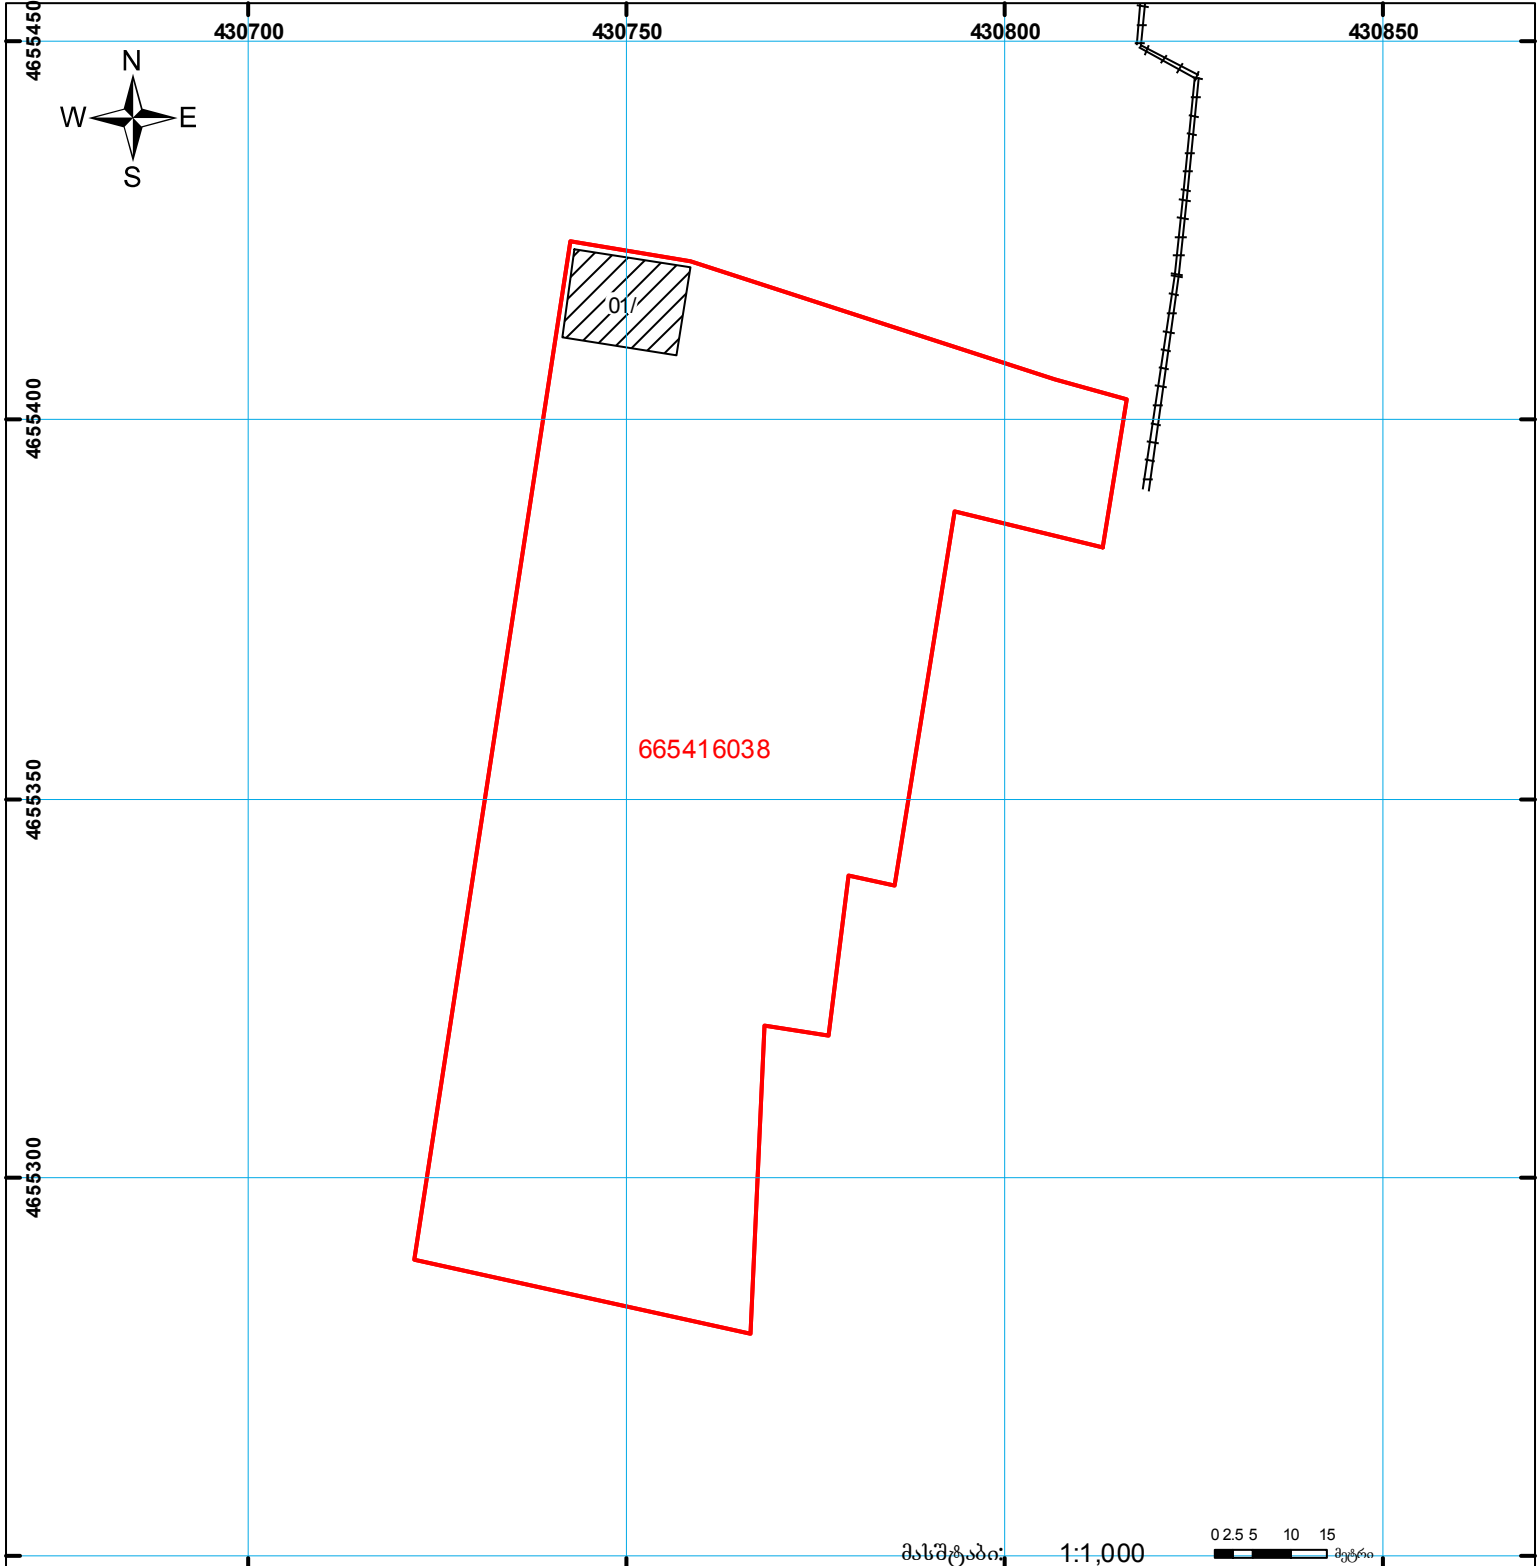

მიწის ნაკვეთის საკადასტრო კოდი: 66 54 16 038
 ბანცხაღების რეგისტრაციის ნომერი: 882013212341
 მიწის ნაკვეთის ფართობი: 7301 კვ.მ.
 დანიშნულება: სასოფლო-სამეურნეო
 კატეგორია
 ეომზაღების თარიღი: 15.05.2013

	შენიშნა-ნაგებობა, პირობითი ნომერი/სართულიანობა		ვალღებულება		საზობრივი ნაგებობა
	მიწის ნაკვეთის საკადასტრო საზღვარი		მშენებარე ნაგებობა		

UTM (საერთაშორისო) სისტემის კოორდ.