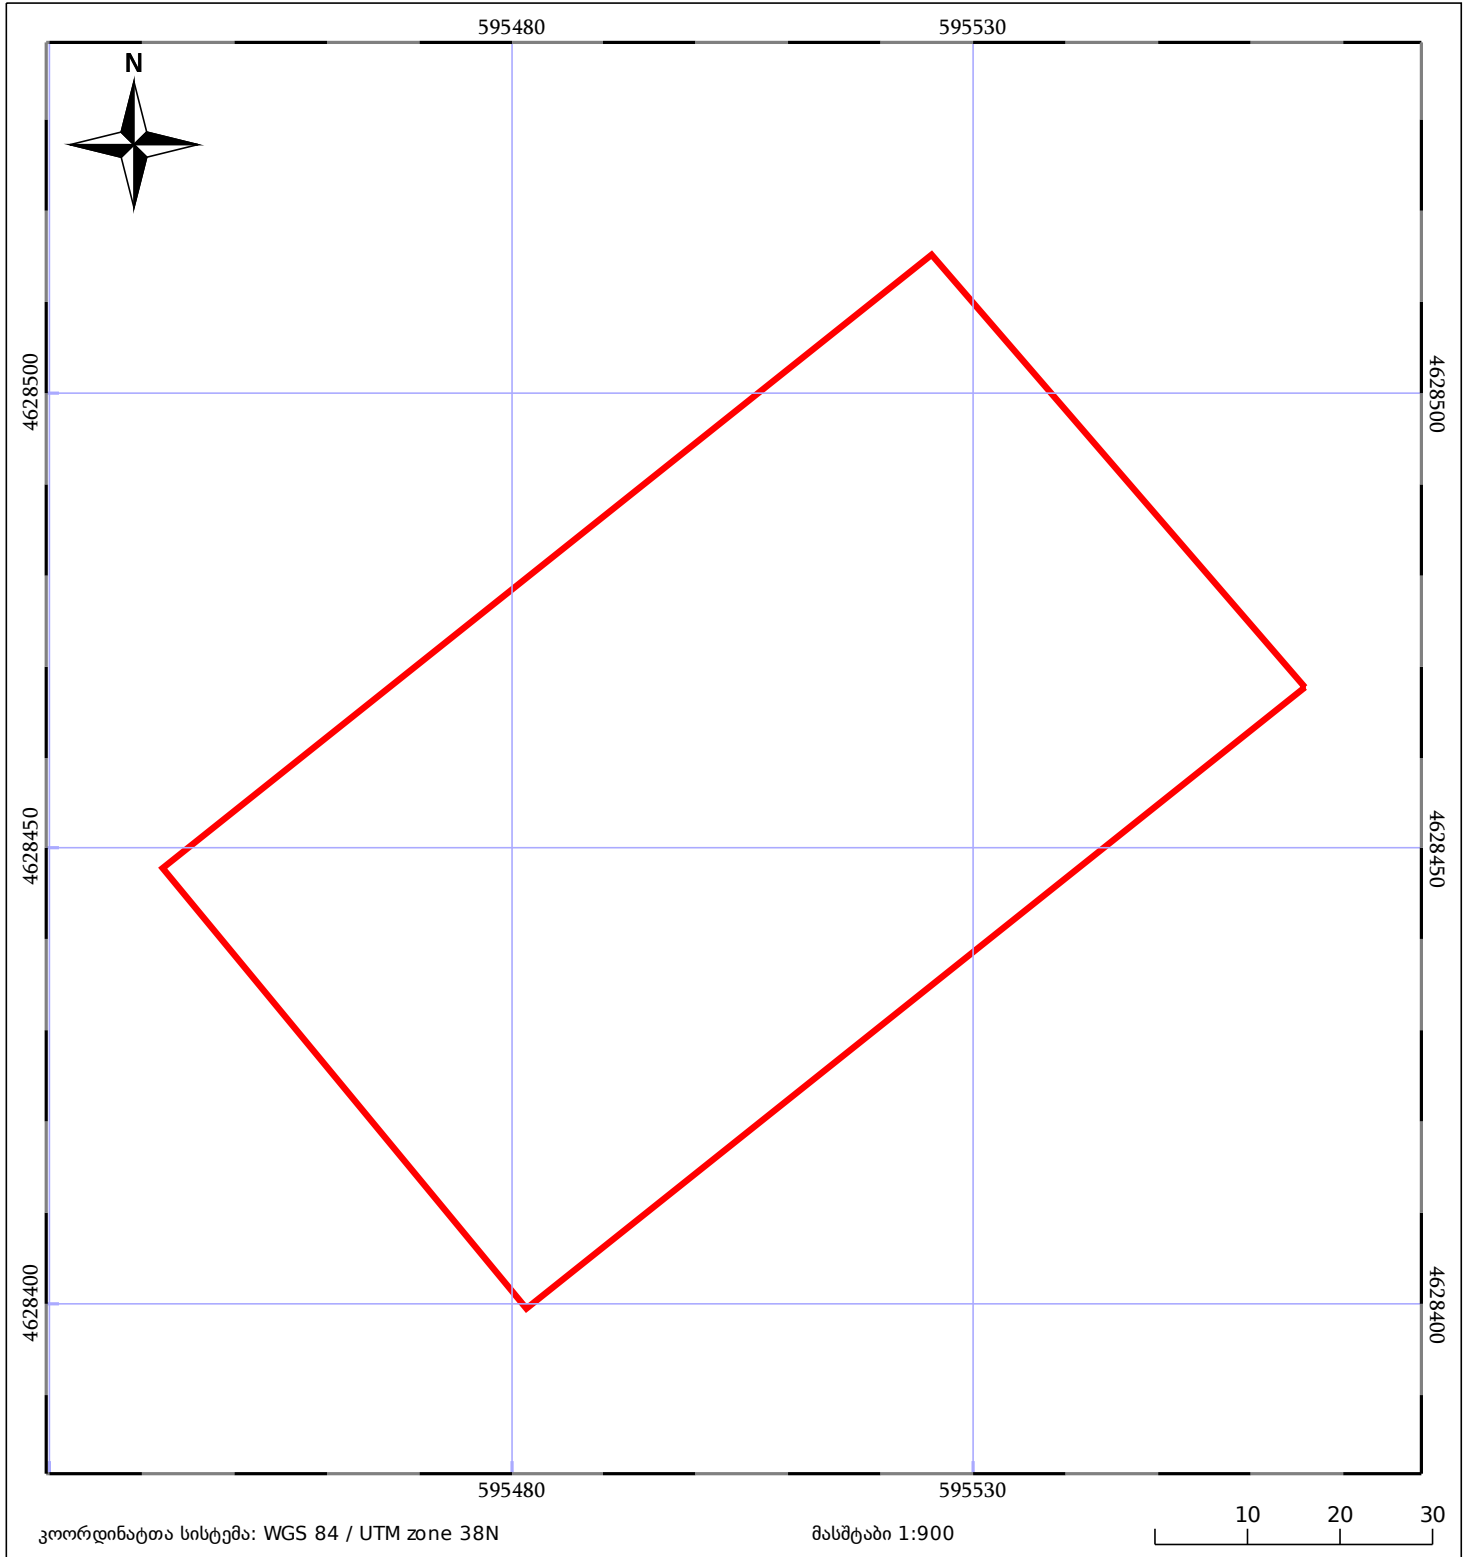

საკადასტრო გეგმა

საჯარო რეესტრის ეროვნული
სააგენტო

საკადასტრო კოდი: **54.05.53.315**

ნაკვეთის დანიშნულება:

სასოფლო-სამეურნეო

განცხადების ნომერი: **882017540451**

ფართობი:

6707 კვ.მ (WGS 84 / UTM zone 38N)

მომზადების თარიღი: **27/06/2017**

ნაკვეთის საკადასტრო საზღვარი	საზღორივი ნაგებობა	ტყის ფონდი
შენობა/ნაგებობა	მშენებარე ნაგებობა	ვალდებულება