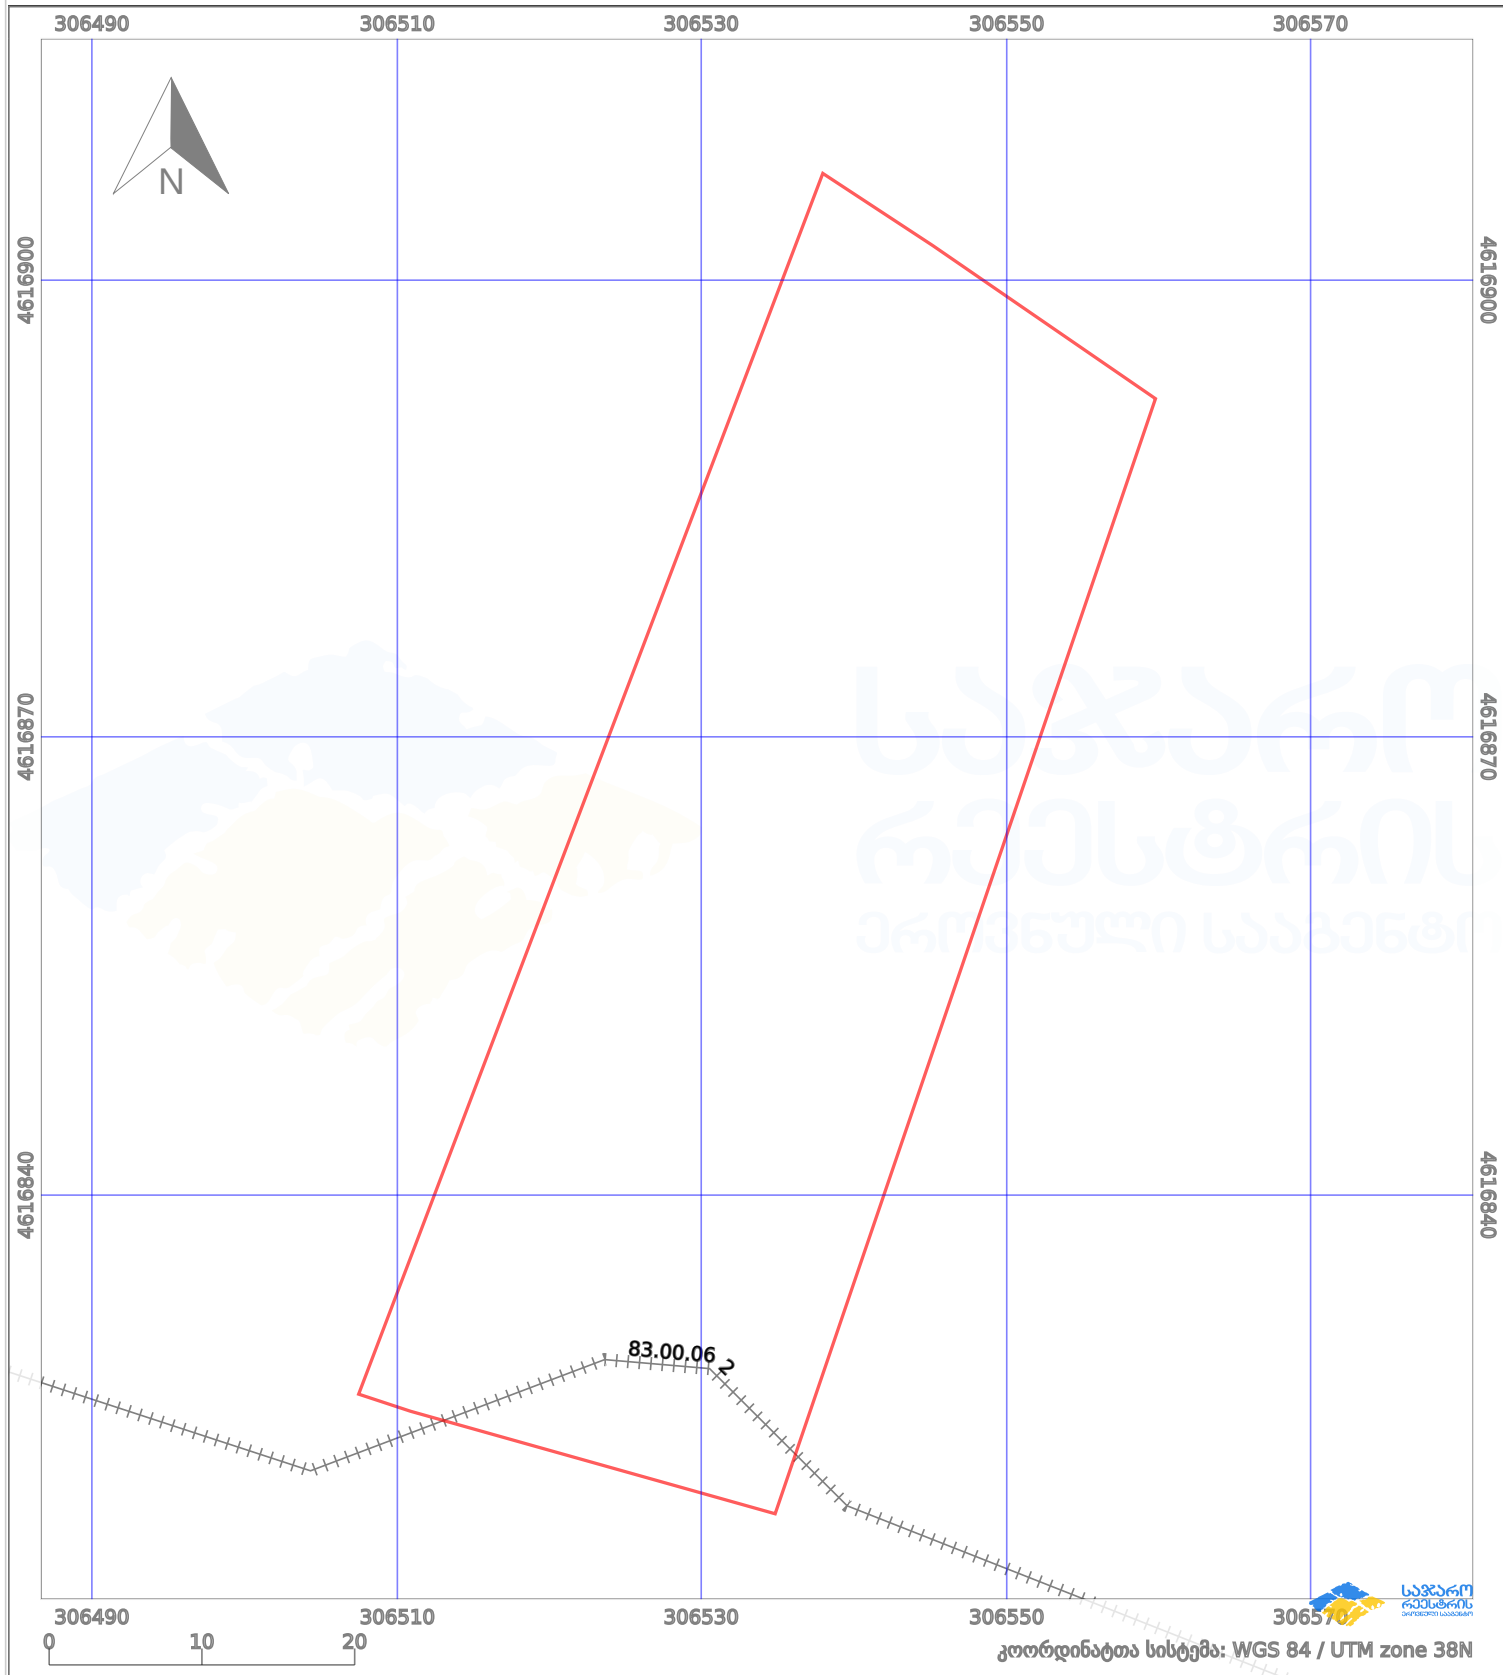

საკადასტრო გეგმა

საქართველოს რეესტრის ეროვნული სააგენტო

საკადასტრო კოდი:

61.03.23.416

ნაკვეთის დანიშნულება:

არასასოფლო სამეურნეო

განცხადების ნომერი:

892023325044

ფართობი:

2200 კვ.მ (WGS 84 / UTM zone 38N)

მომზადების თარიღი:

07/12/2023

პირობითი აღნიშვნები:

- | | | | | | | | |
|--|--------------------|--|--------------------|--|--------------------|--|----------------|
| | ნაკვეთის საზღვარი | | მშენებარე ნაგებობა | | აშენებული ნაგებობა | | ქარსაფარი ზოლი |
| | საზომრივი ნაგებობა | | ტყის ფონდი | | ვალდებულება | | |