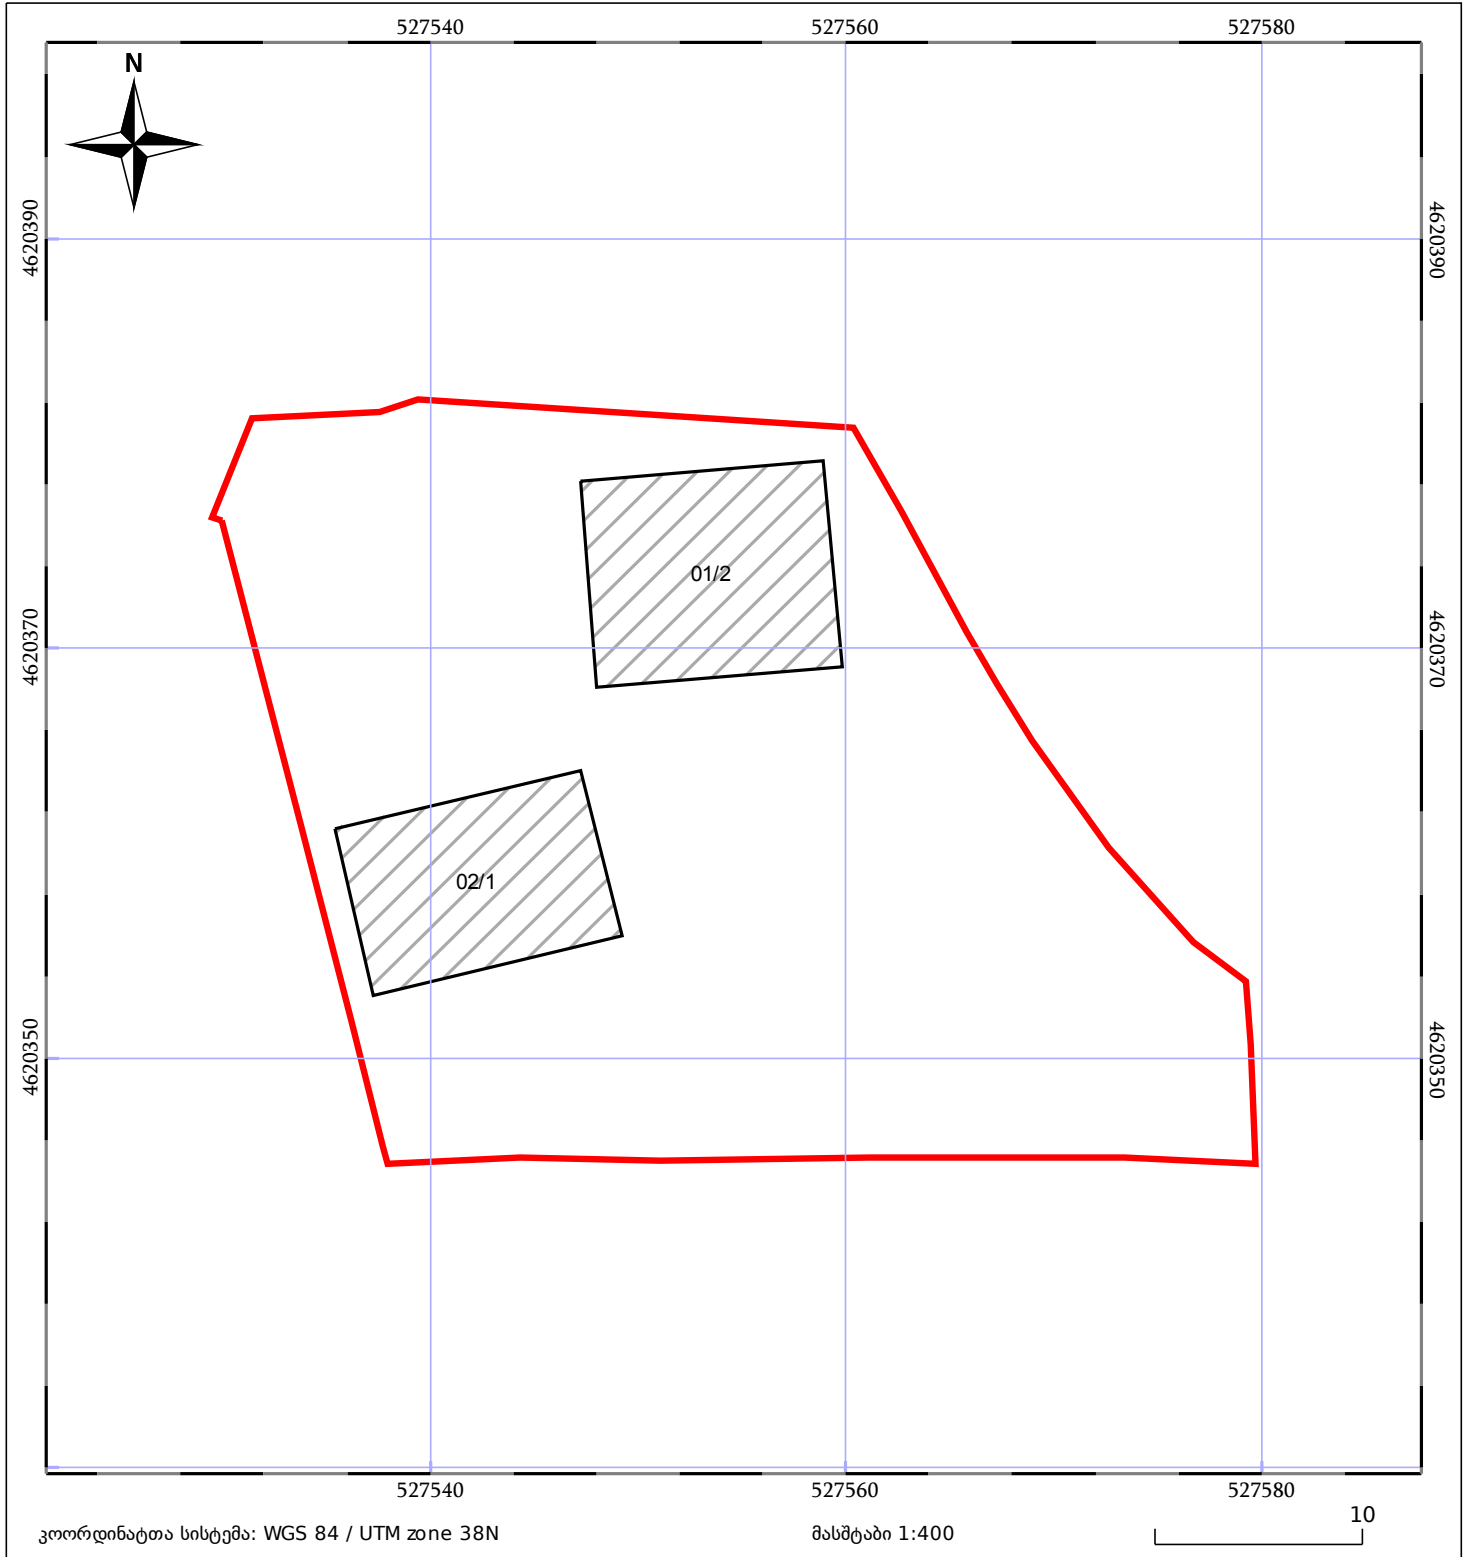

# საკადასტრო გეგმა

საჯარო რეესტრის ეროვნული  
სააგენტო

საკადასტრო კოდი: **55.12.76.018.004**

ნაკვეთის დანიშნულება:

სასოფლო-სამეურნეო(საკარმიდამო)

განცხადების ნომერი: **882021552769**

ფართობი:

**1364 კვ.მ (WGS 84 / UTM zone 38N)**

მომზადების თარიღი: **13/10/2022**

05/25 მშენებარე ნაგებობა	ნაკვეთის საკადასტრო საზღვარი	05/25 შენობა/ნაგებობა
საზღვრული ნაგებობა	ტყის ფონდი	ვალდებულება