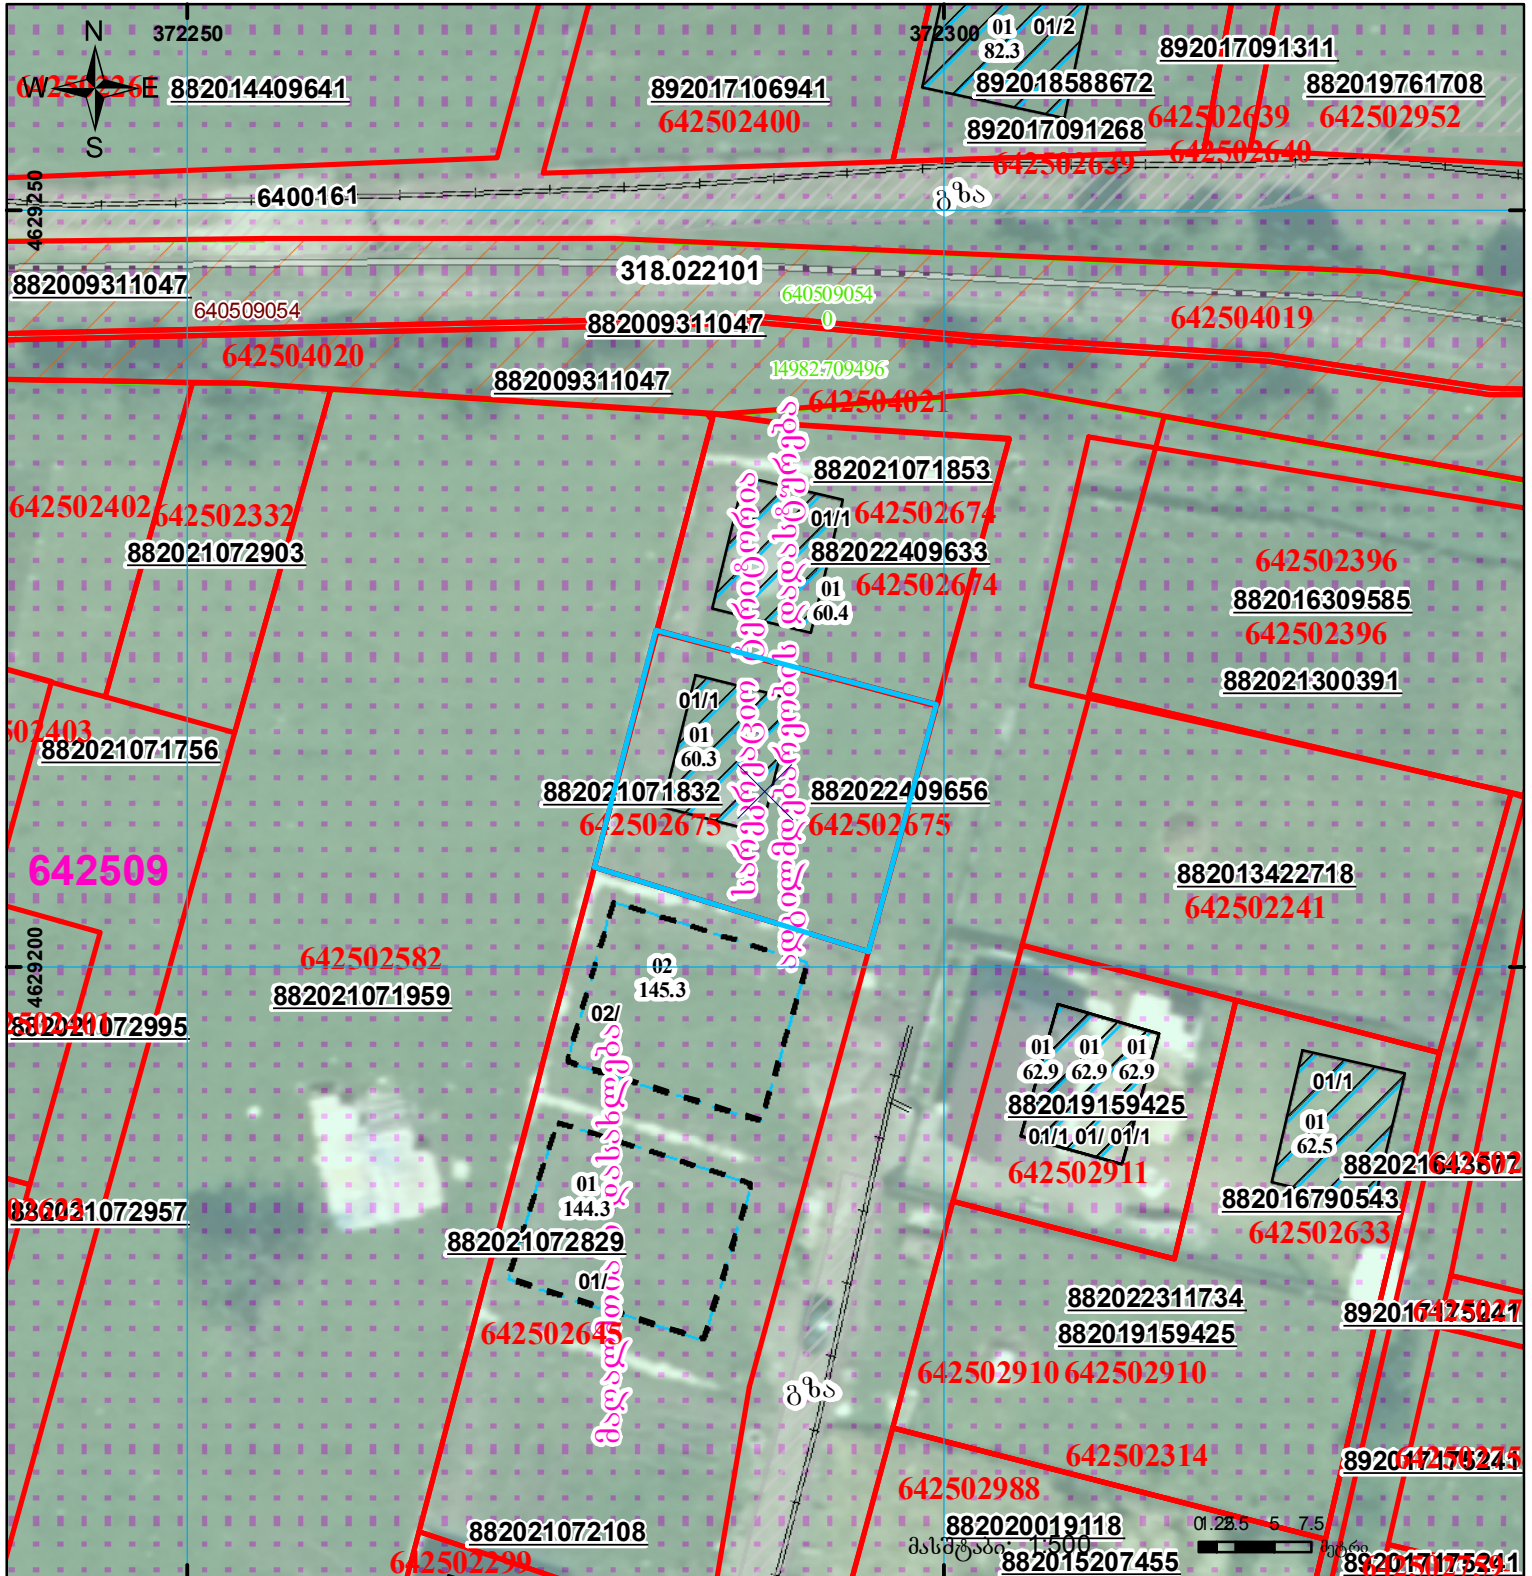

მიწის ნაკვეთის საკადასტრო კოდი: 64 25 02 675
 განცხადების რეგისტრაციის ნომერი: 882022409656
 მიწის ნაკვეთის ფართობი: 315 კვ.მ.
 დანიშნულება: 20.06.22
 მომზადების თარიღი:

	შენობა-ნაგებობა, პირობითი ნომერი/სართულიანობა		კალდეხეულება		საზობრივი ნაგებობა
	მიწის ნაკვეთის საკადასტრო საზღვარი		შენებარე ნაგებობა		

UTM (საერთაშორისო) სისტემის კოორდ.