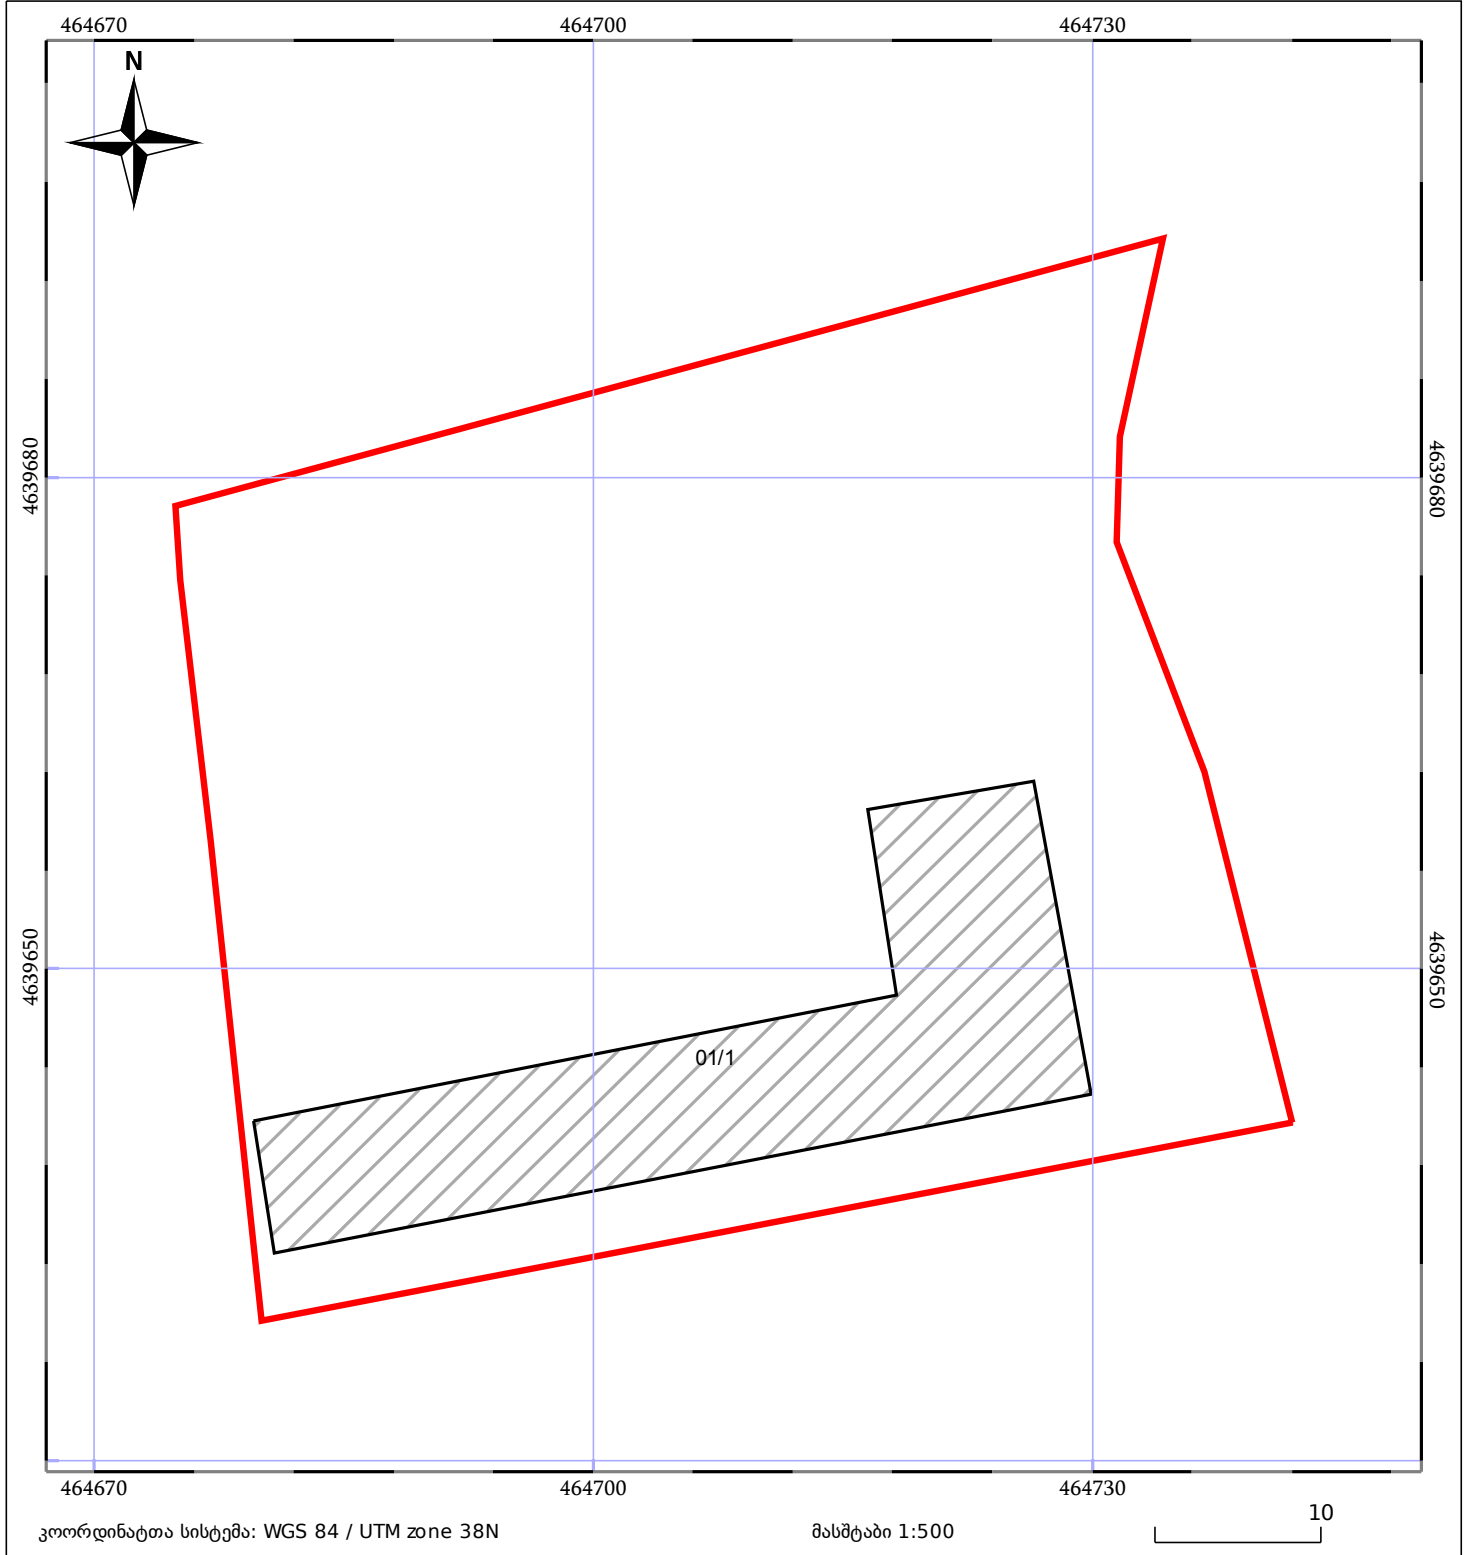

საკადასტრო გეგმა

საჯარო რეესტრის ეროვნული
სააგენტო

საკადასტრო კოდი: **72.09.39.040**

ნაკვეთის დანიშნულება:

სასოფლო-სამეურნეო

განცხადების ნომერი: **882019607147**

ფართობი:

3101 კვ.მ (WGS 84 / UTM zone 38N)

მომზადების თარიღი: **14/08/2019**

05/25 მშენებარე ნაგებობა	05/25 მენობა/ნაგებობა	ტყის ფონდი
ნაკვეთის საკადასტრო საზღვარი	ხაზობრივი ნაგებობა	ვალდებულება