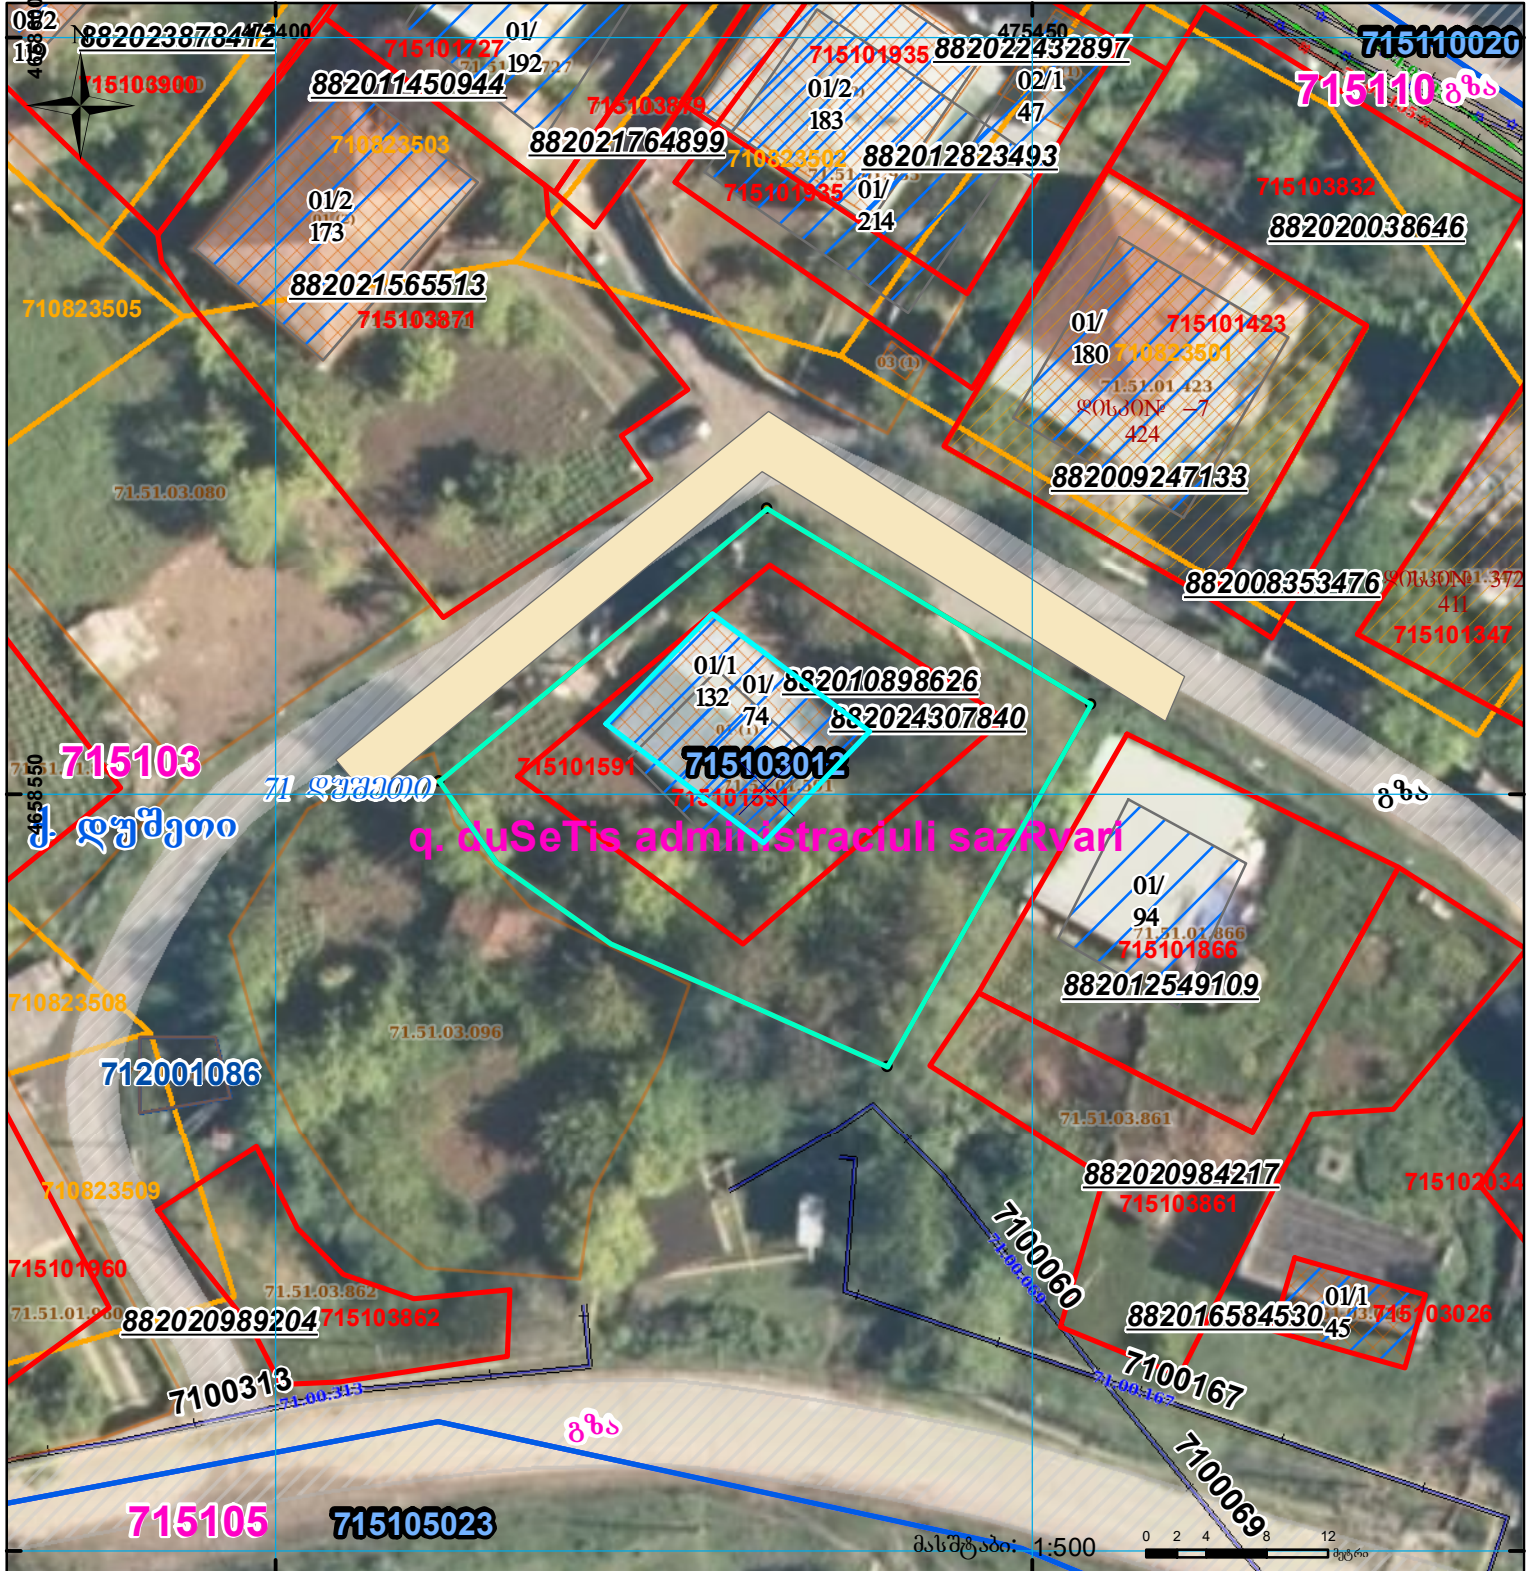

ფართობი იზრდება
 იცვლება შენობა-ნაგებობის განაშენიანება
 ელ.პერსონა და ქალაქის პერსონა განსხვავდება შენობა-ნაგებობის მდებარეობით

მიწის ნაკვეთის საკადასტრო კოდი: **715101591**
 განცხადების რეგისტრაციის ნომერი: **882024307840**
 მიწის ნაკვეთის ფართობი: **876 კვ.მ.**
 დანომრეულობა:
 მომზადების თარიღი: **13.03.24**

ქ. DuSeTis administraciuli sazRvari

	შენობა-ნაგებობა, პირობითი ნომერი/სართულიანობა		ვალდებულება		სარეგისტრაციოდ წარმოდგენილი ნაკვეთი
	მიწის ნაკვეთის საკადასტრო საზღვარი		შუენებარე ნაგებობა		სახობრივი ნაგებობა

UTM (საერთაშორისო) სისტემის კოორდ.