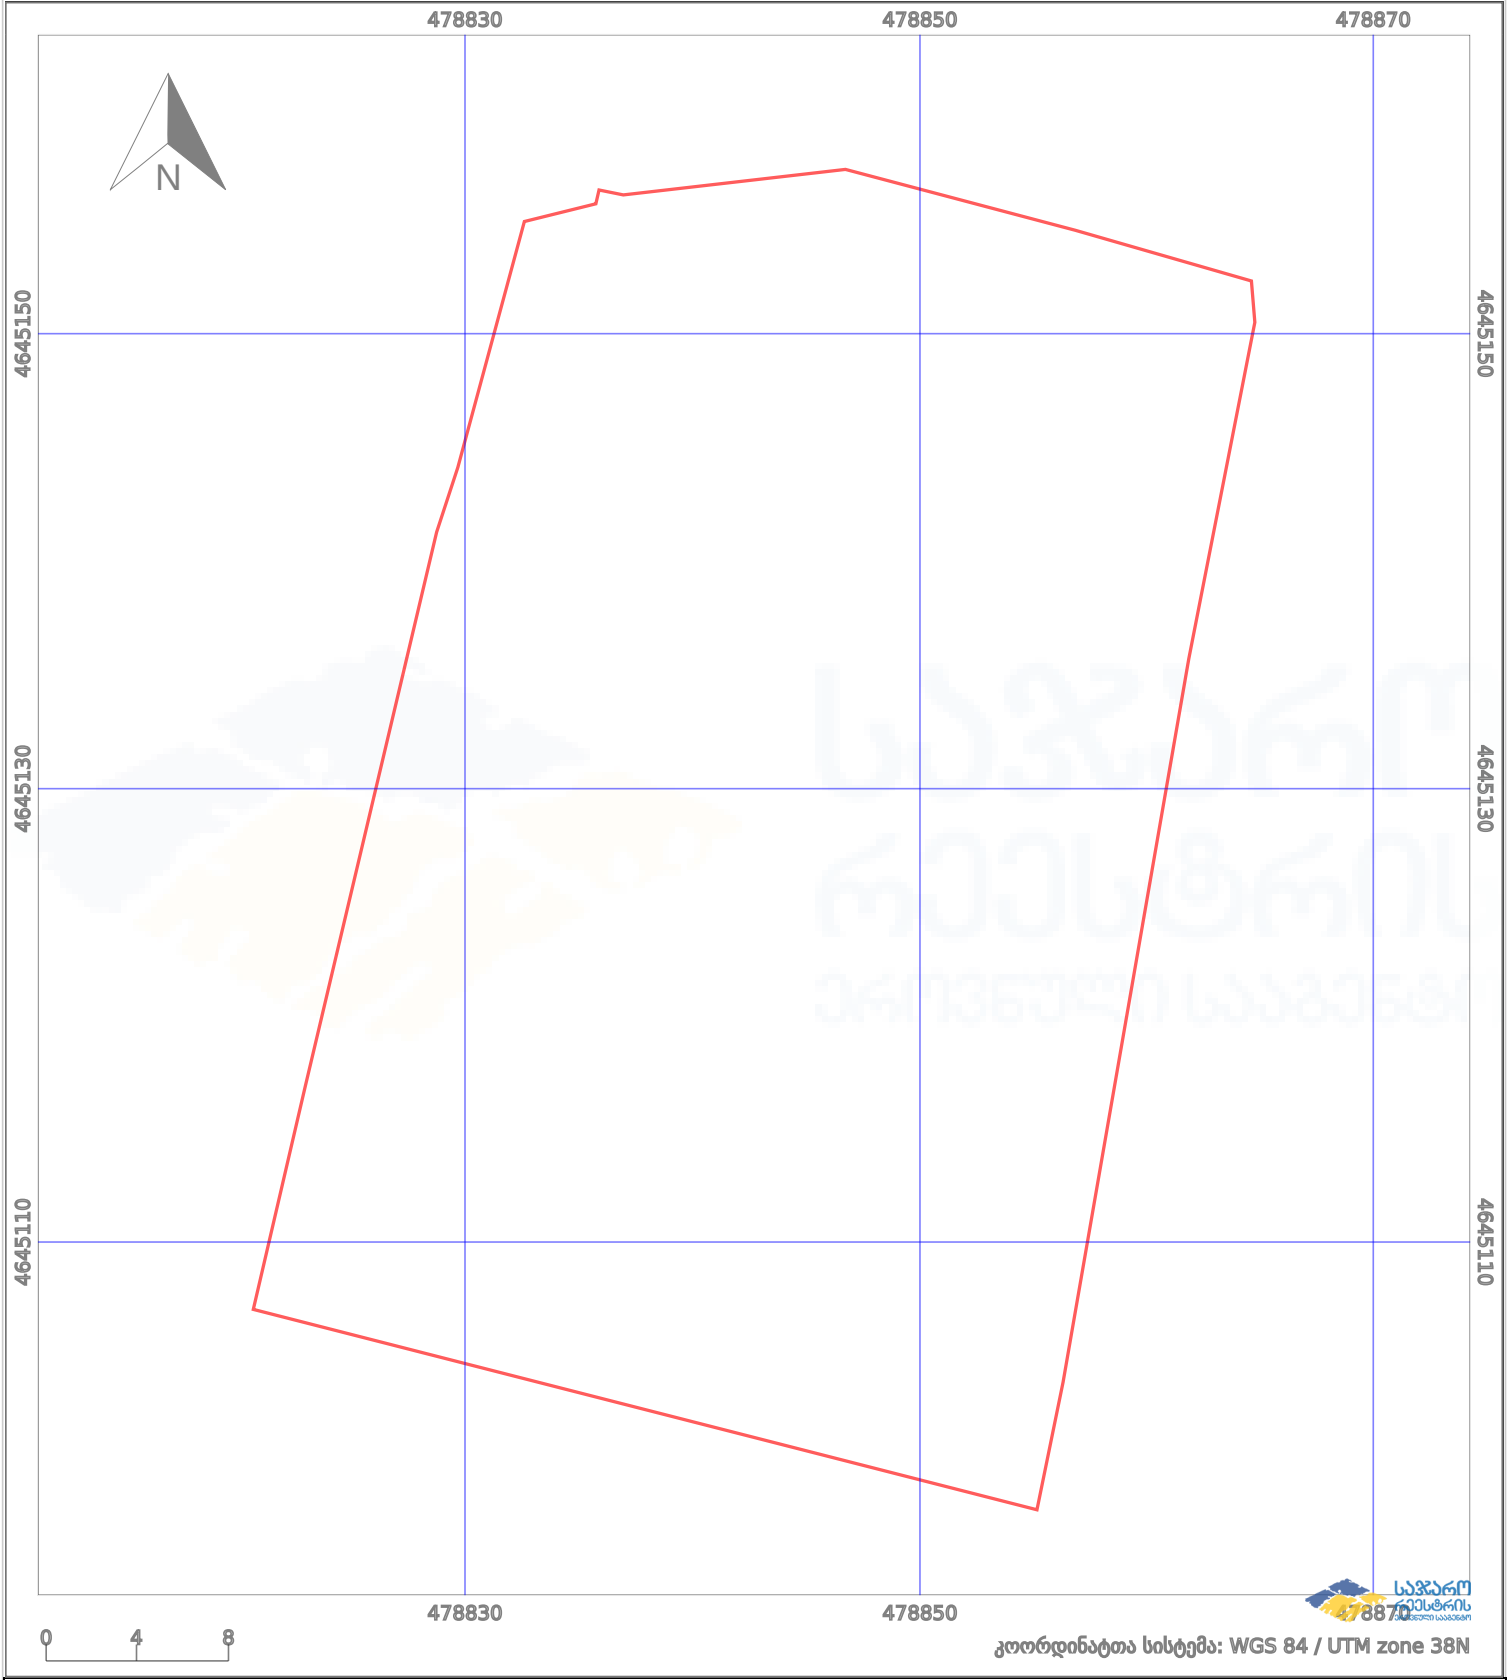

# საკადასტრო გეგმა

საჯარო რეგისტრის ეროვნული სააგენტო

საკადასტრო კოდი:

**72.03.16.583**

ნაკვეთის დანიშნულება:

**არასასოფლო სამეურნეო**

განცხადების ნომერი:

**882022190888**

ფართობი:

**1837 კვ.მ (WGS 84 / UTM zone 38N)**

მომზადების თარიღი:

**11/05/2022**

პირობითი აღნიშვნები:

	ნაკვეთის საზღვარი		მშენებარე ნაგებობა		აშენებული ნაგებობა		ქარსაფარი ზოლი
	საზომრივი ნაგებობა		ტყის ფონდი		ვალდებულება		