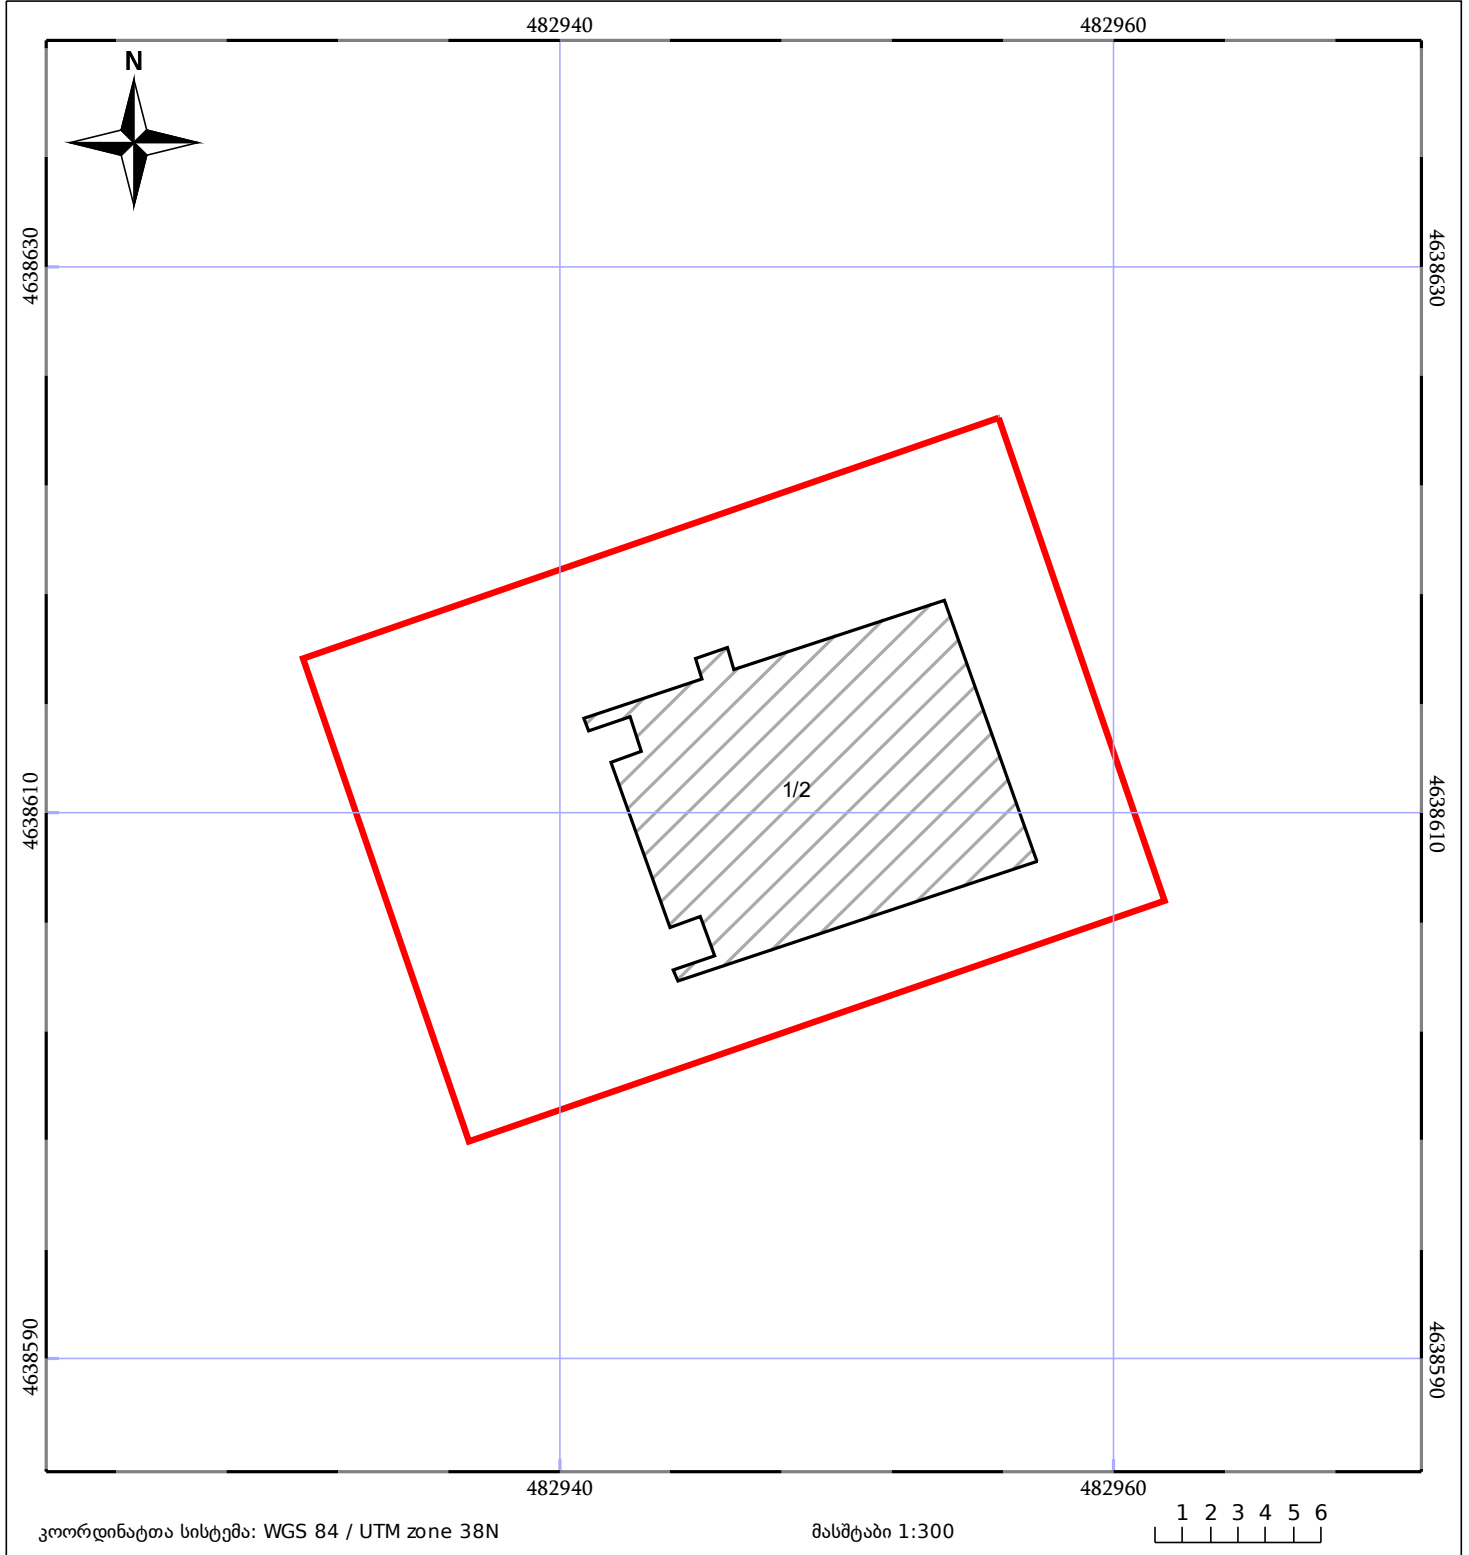

საკადასტრო გეგმა

საჯარო რეესტრის ეროვნული
სააგენტო

საკადასტრო კოდი: **72.04.47.149**

ნაკვეთის დანიშნულება:

არასასოფლო სამეურნეო

განცხადების ნომერი: **882025339132**

ფართობი:

496 კვ.მ (WGS 84 / UTM zone 38N)

მომზადების თარიღი: **01/04/2025**

მშენებარე ნაგებობა	ნაკვეთის საკადასტრო საზღვარი	შენობა/ნაგებობა
მშენებარე ნაგებობა	ტყის ფონდი	ვალდებულება
საზღვრის ნაგებობა		