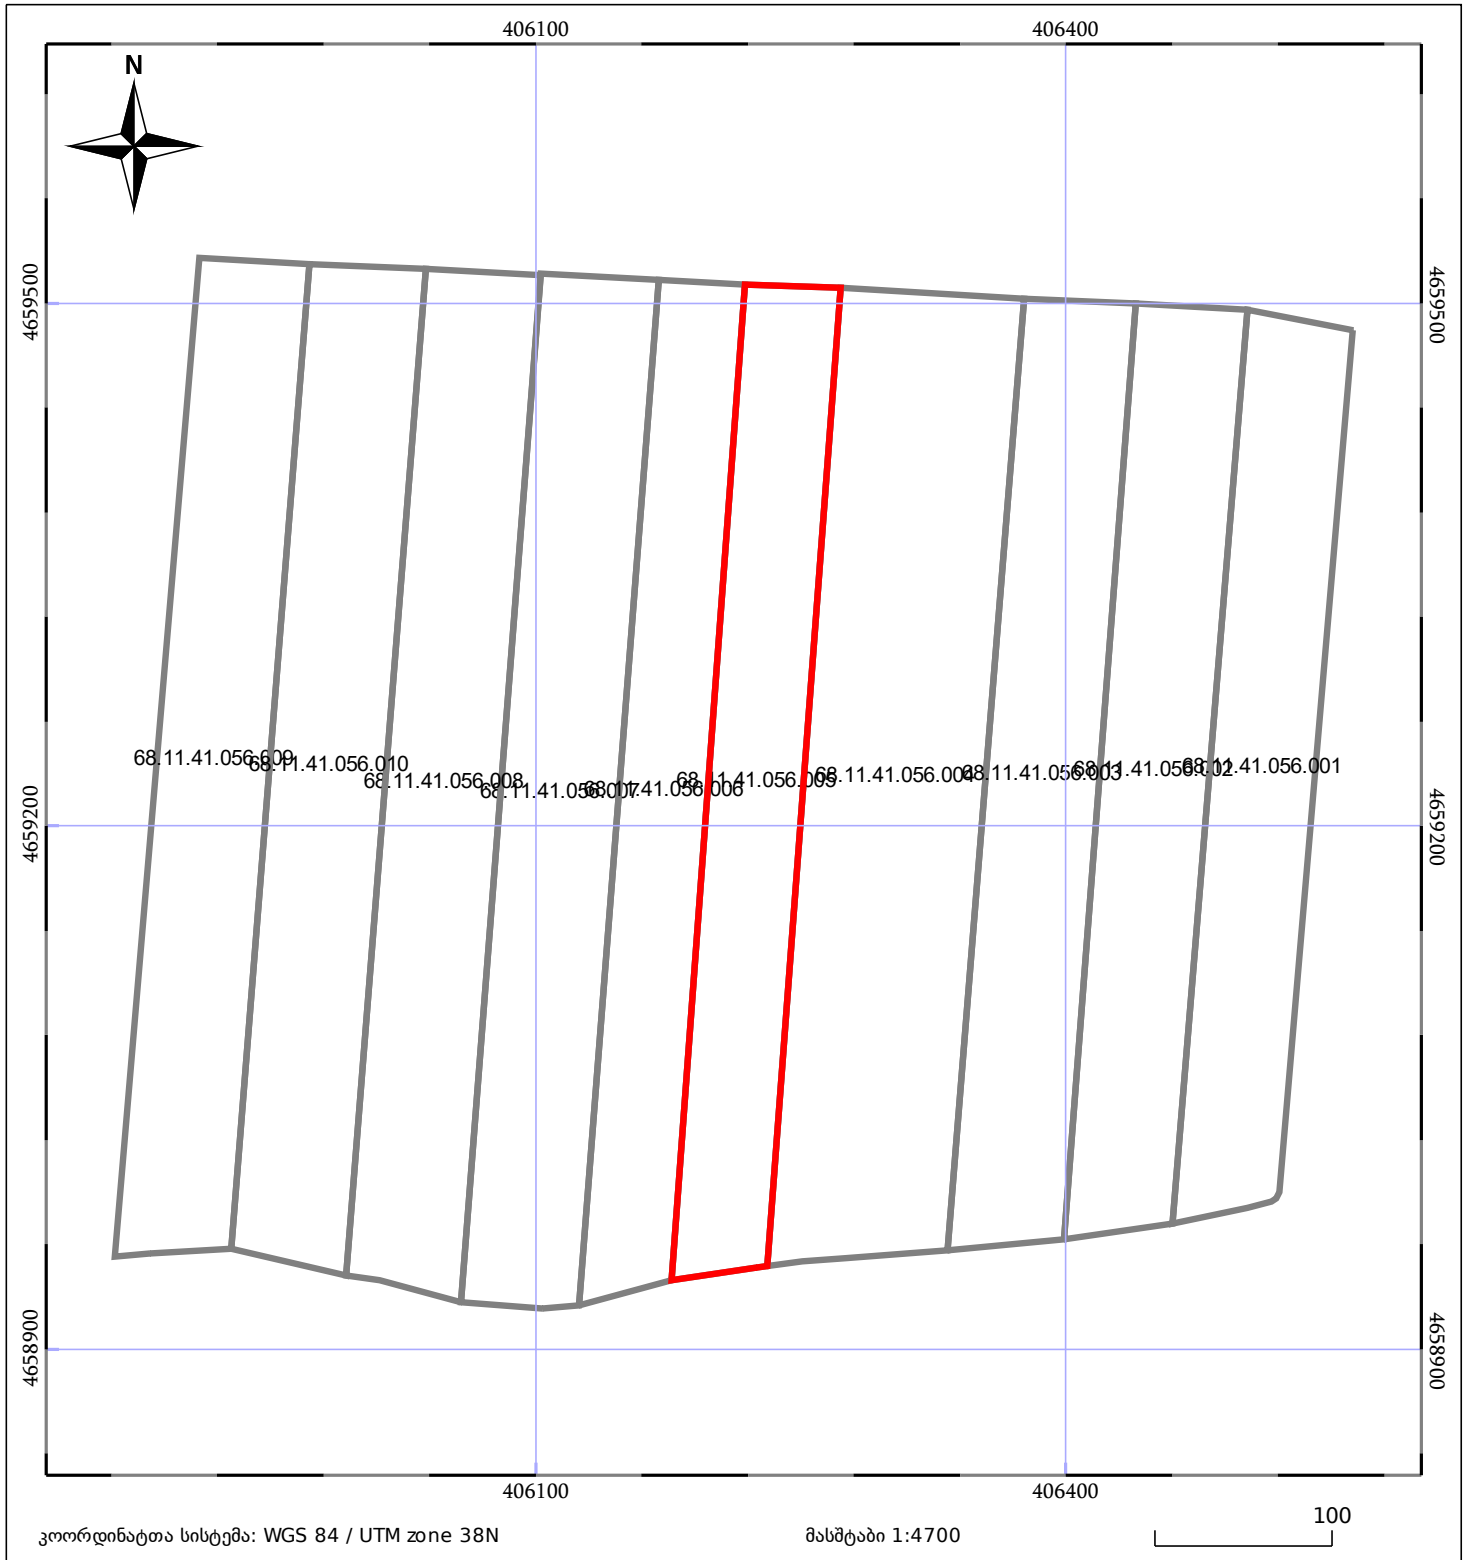

ბლოკის გეგმა

საჯარო რეესტრის ეროვნული
სააგენტო

ბლოკის საკადასტრო კოდი: **68.11.41.056**

მომზადების თარიღი: **16/08/2022**

განცხადების ნომერი: **892021091423**

05/25	შენიშნული ნაგებობა		ნაკვეთის საკადასტრო საზღვარი
05/25	შენიშნული ნაგებობა		ბლოკის საკადასტრო ფენა