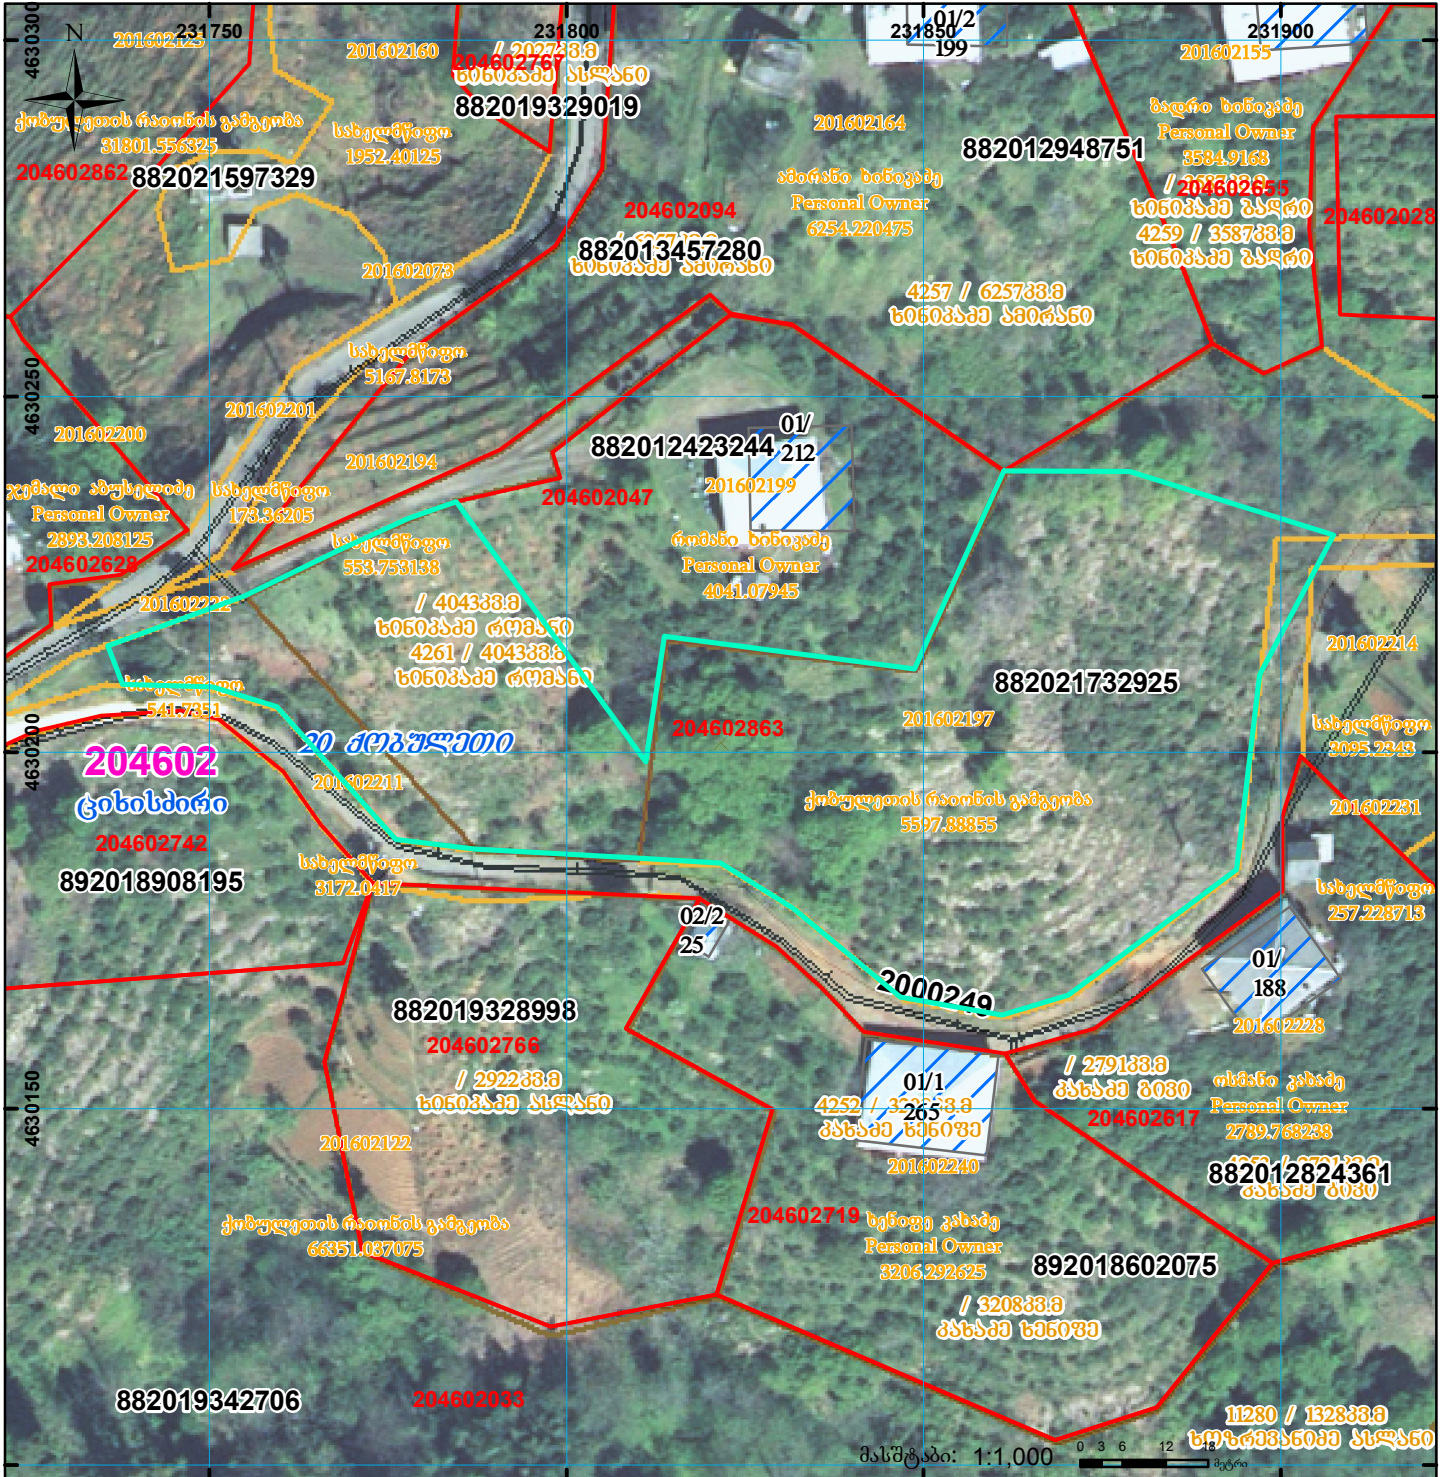

მიწის ნაკვეთის საკადასტრო კოდი: **204602863**
 განცხადების რეგისტრაციის ნომერი: **882021732925**
 მიწის ნაკვეთის ფართობი: **6503 კვ.მ.**
 დანიშნულება: **01.09.21**
 მომზადების თარიღი:

	შენიშვნა-ნაგებობა, პირობითი ნომერი/სართულიანობა		ვალდებულება		სარეგისტრაციოდ წარმოდგენილი ნაკვეთი
	მიწის ნაკვეთის საკადასტრო საზღვარი		მშენებარე ნაგებობა		საზოგადოებრივი ნაგებობა