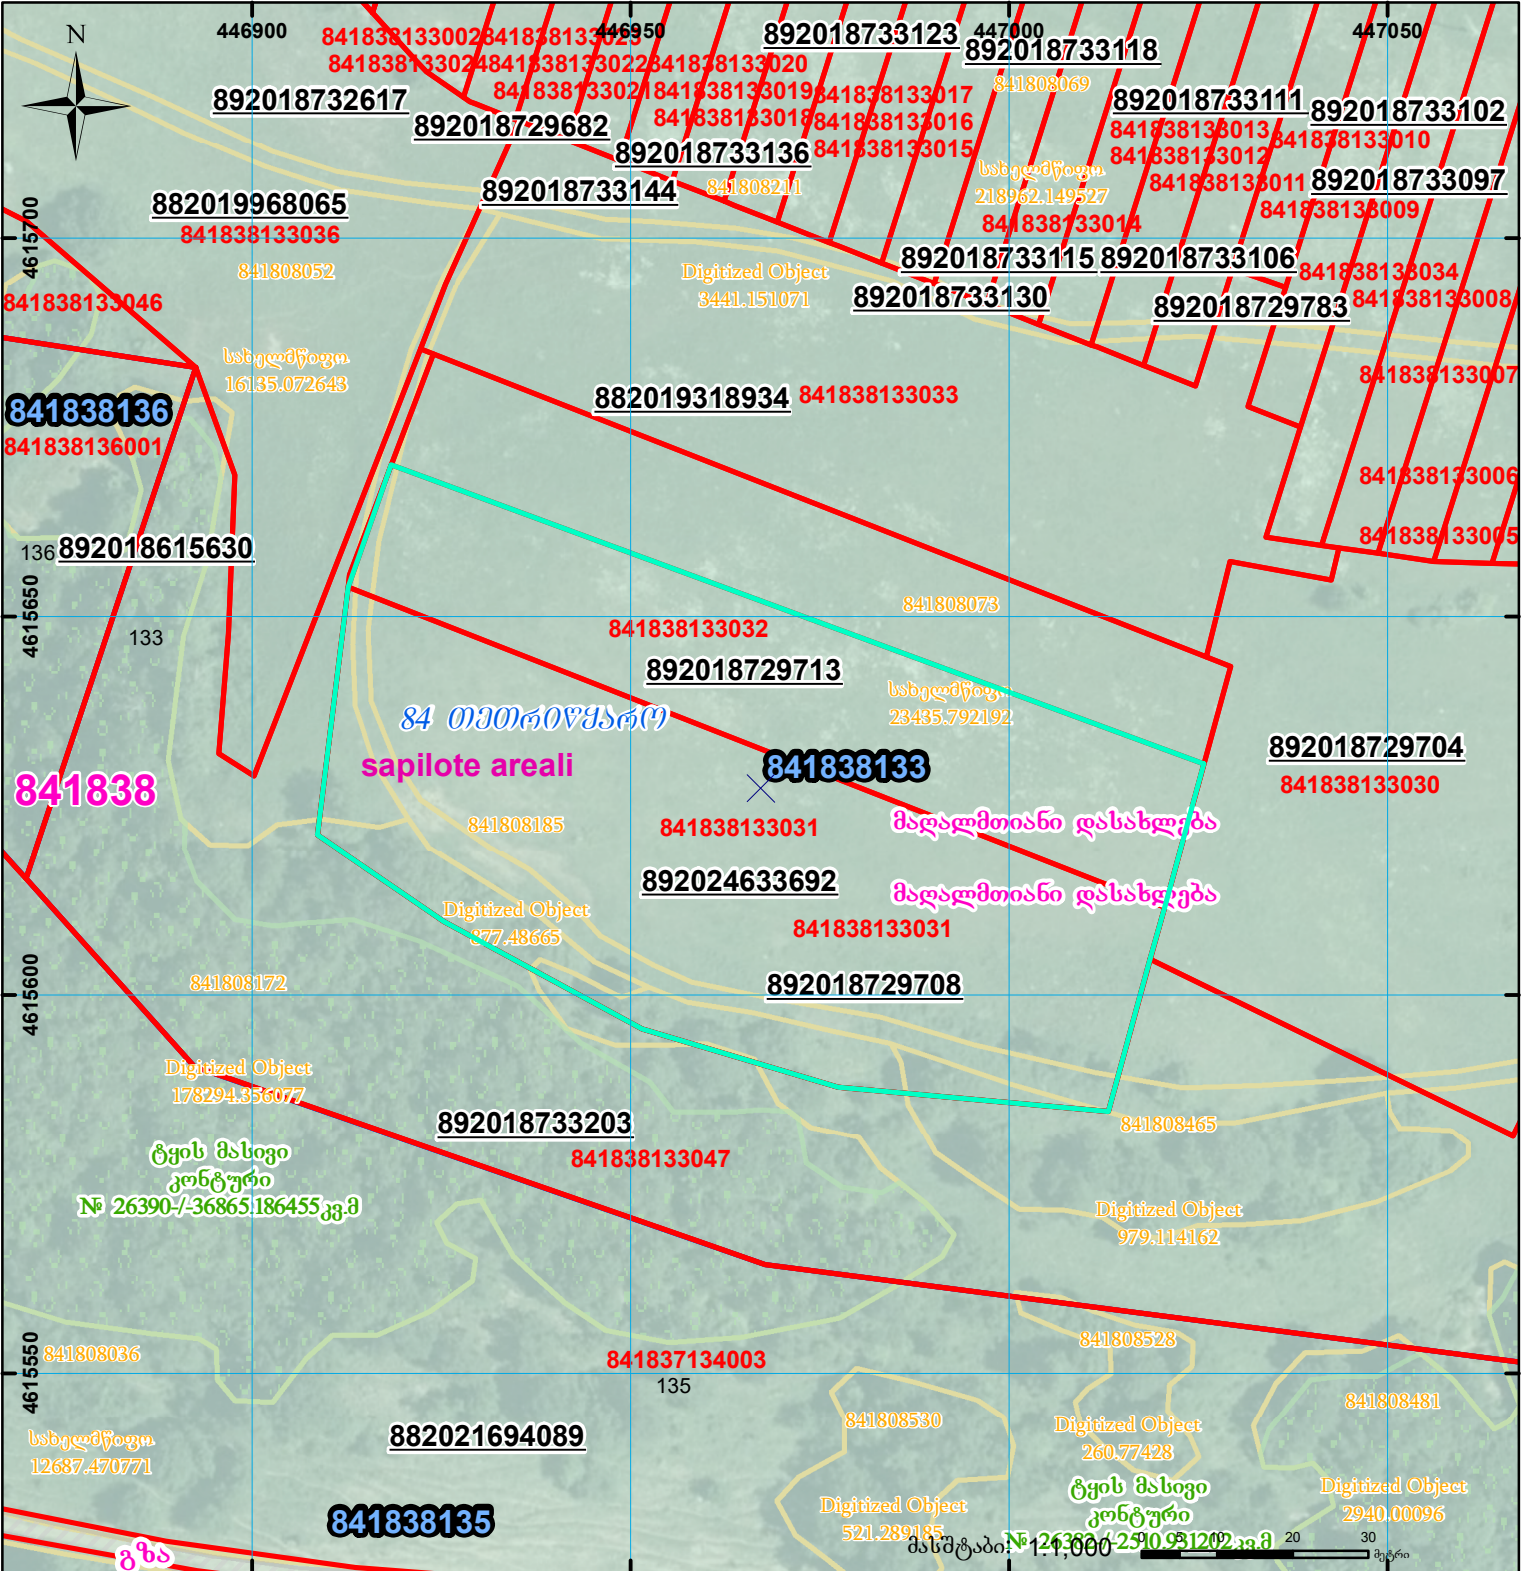

მიწის ნაკვეთის საკადასტრო კოდი: **841838031**
 განცხადების რეგისტრაციის ნომერი: **892024633692**
 მიწის ნაკვეთის ფართობი: **6191 კვ.მ.**
 დანიშნულება:
 მომზადების თარიღი: **15.12.25**

	შენიშვნა-ნაკვეთის, პირობითი ნომერი/სართულიანობა		კალდებულება		სარეგისტრაციო წარმოდგენილი ნაკვეთი
	მიწის ნაკვეთის საკადასტრო საზღვარი		შუენებარე ნაკვეთი		საზოგადოებრივი ნაკვეთი

UTM (საერთაშორისო) სისტემის კოორდ.