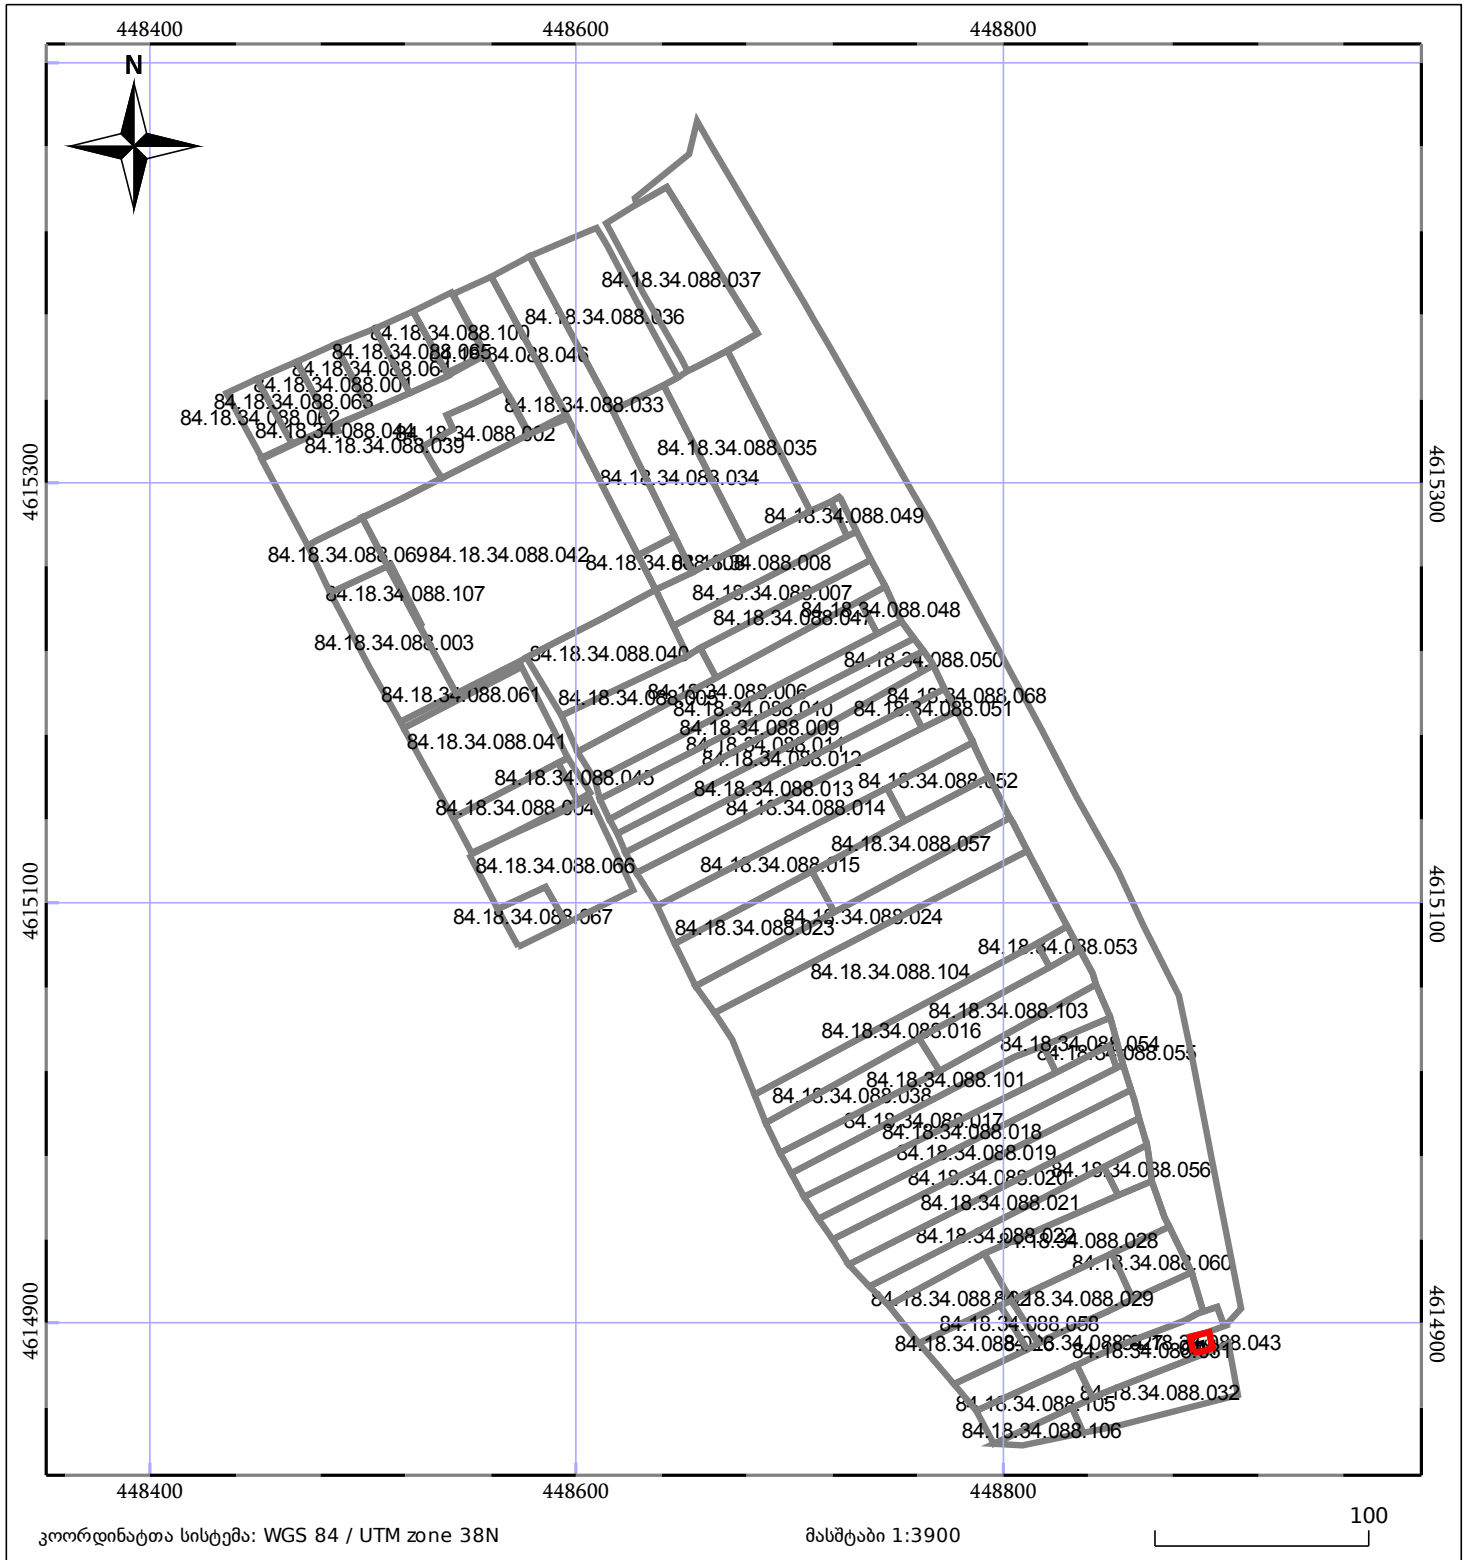

# ბლოკის გეგმა

საჯარო რეესტრის ეროვნული  
სააგენტო

ბლოკის საკადასტრო კოდი: **84.18.34.088**

მომზადების თარიღი: **25/10/2018**

განცხადების ნომერი: **892018689722**

05/25	შენიშნული ნაგებობა		ნაკვეთის საკადასტრო საზღვარი
05/25	შენიშნული ნაგებობა		ბლოკის საკადასტრო ფენა