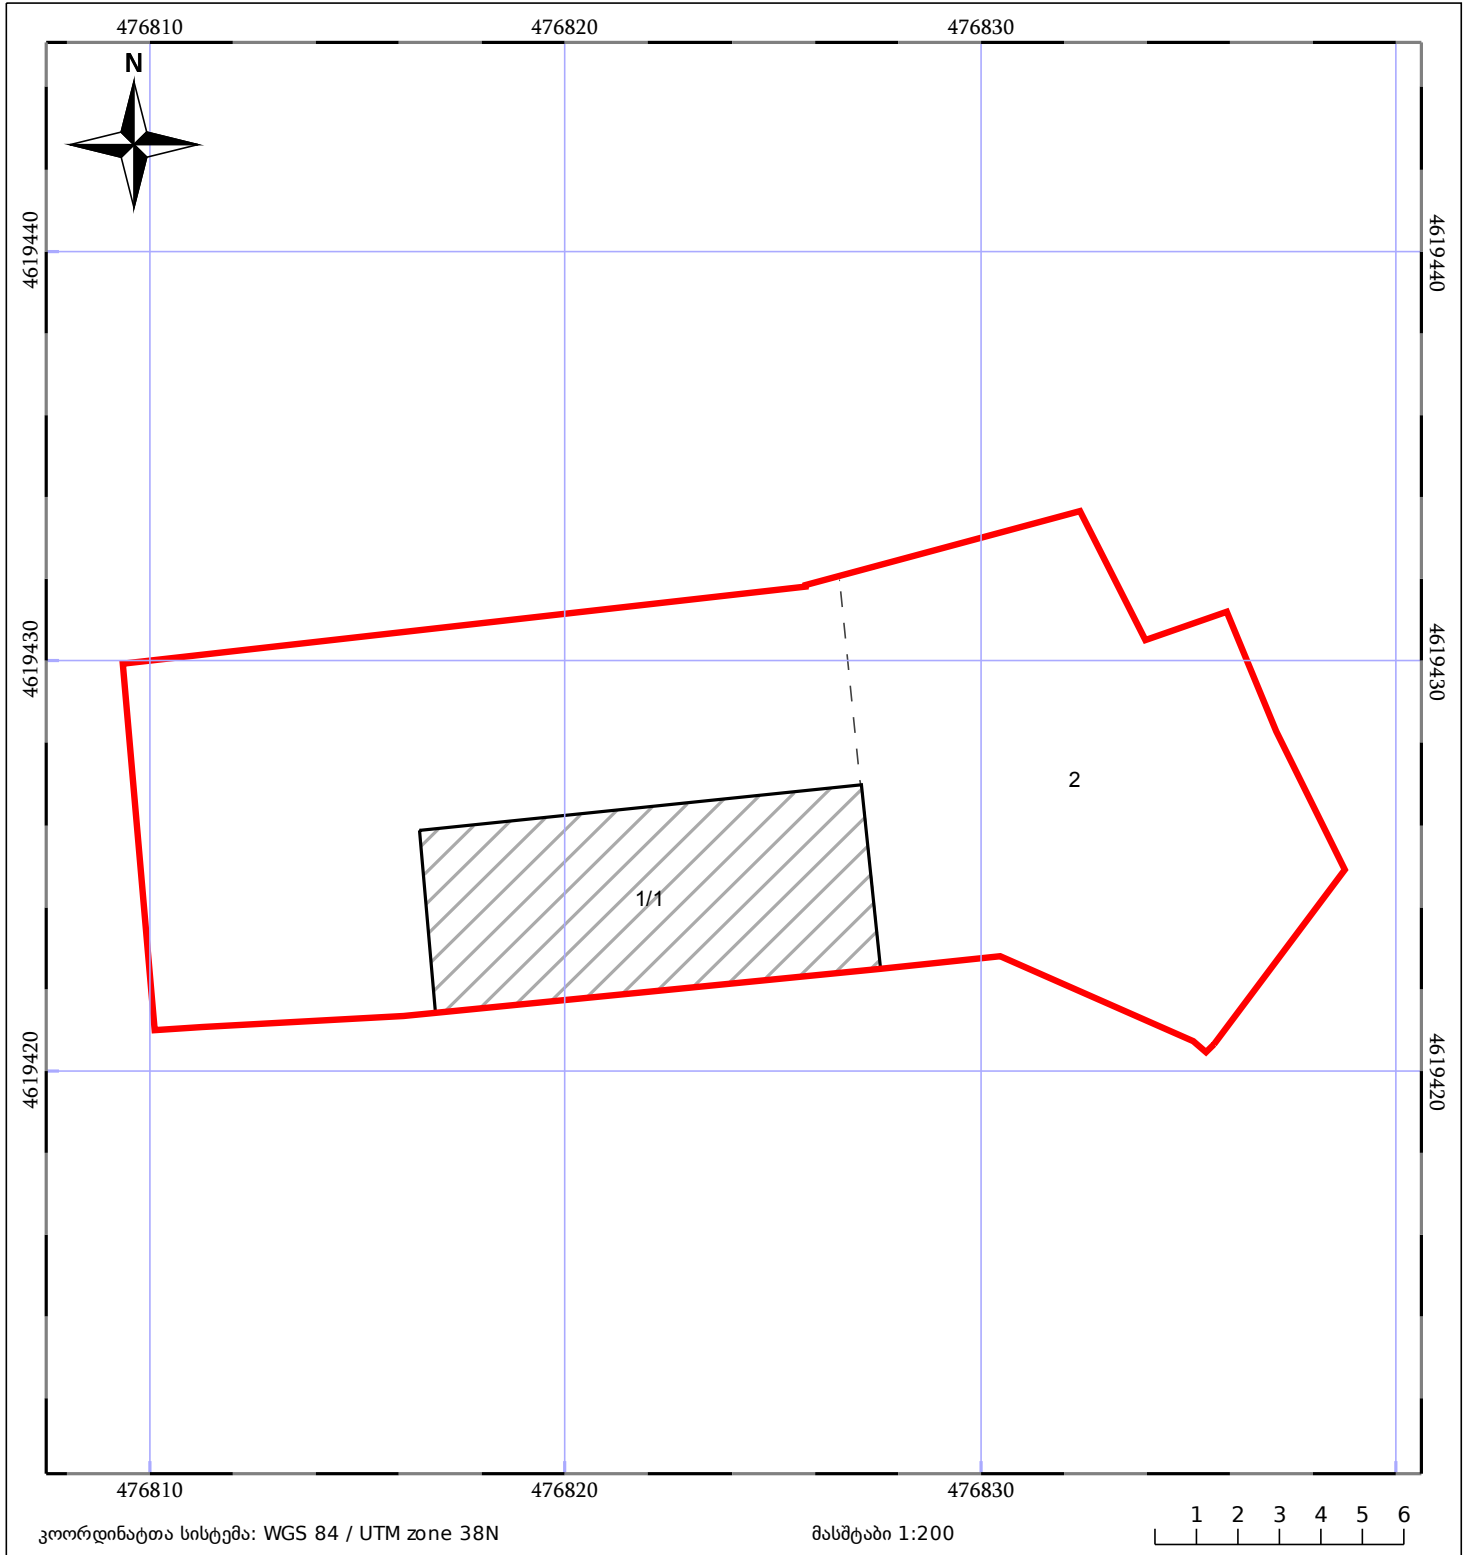

საკადასტრო გეგმა

საჯარო რეესტრის ეროვნული
სააგენტო

საკადასტრო კოდი: **01.14.01.007.254**

ნაკვეთის დანიშნულება:

არასასოფლო სამეურნეო

განცხადების ნომერი: **882016417318**

ფართობი:

267 კვ.მ (WGS 84 / UTM zone 38N)

მომზადების თარიღი: **06/07/2016**

ნაკვეთის საკადასტრო საზღვარი	ხაზობრივი ნაგებობა	ტყის ფონდი
შენობა/ნაგებობა	მშენებარე ნაგებობა	ვალდებულება