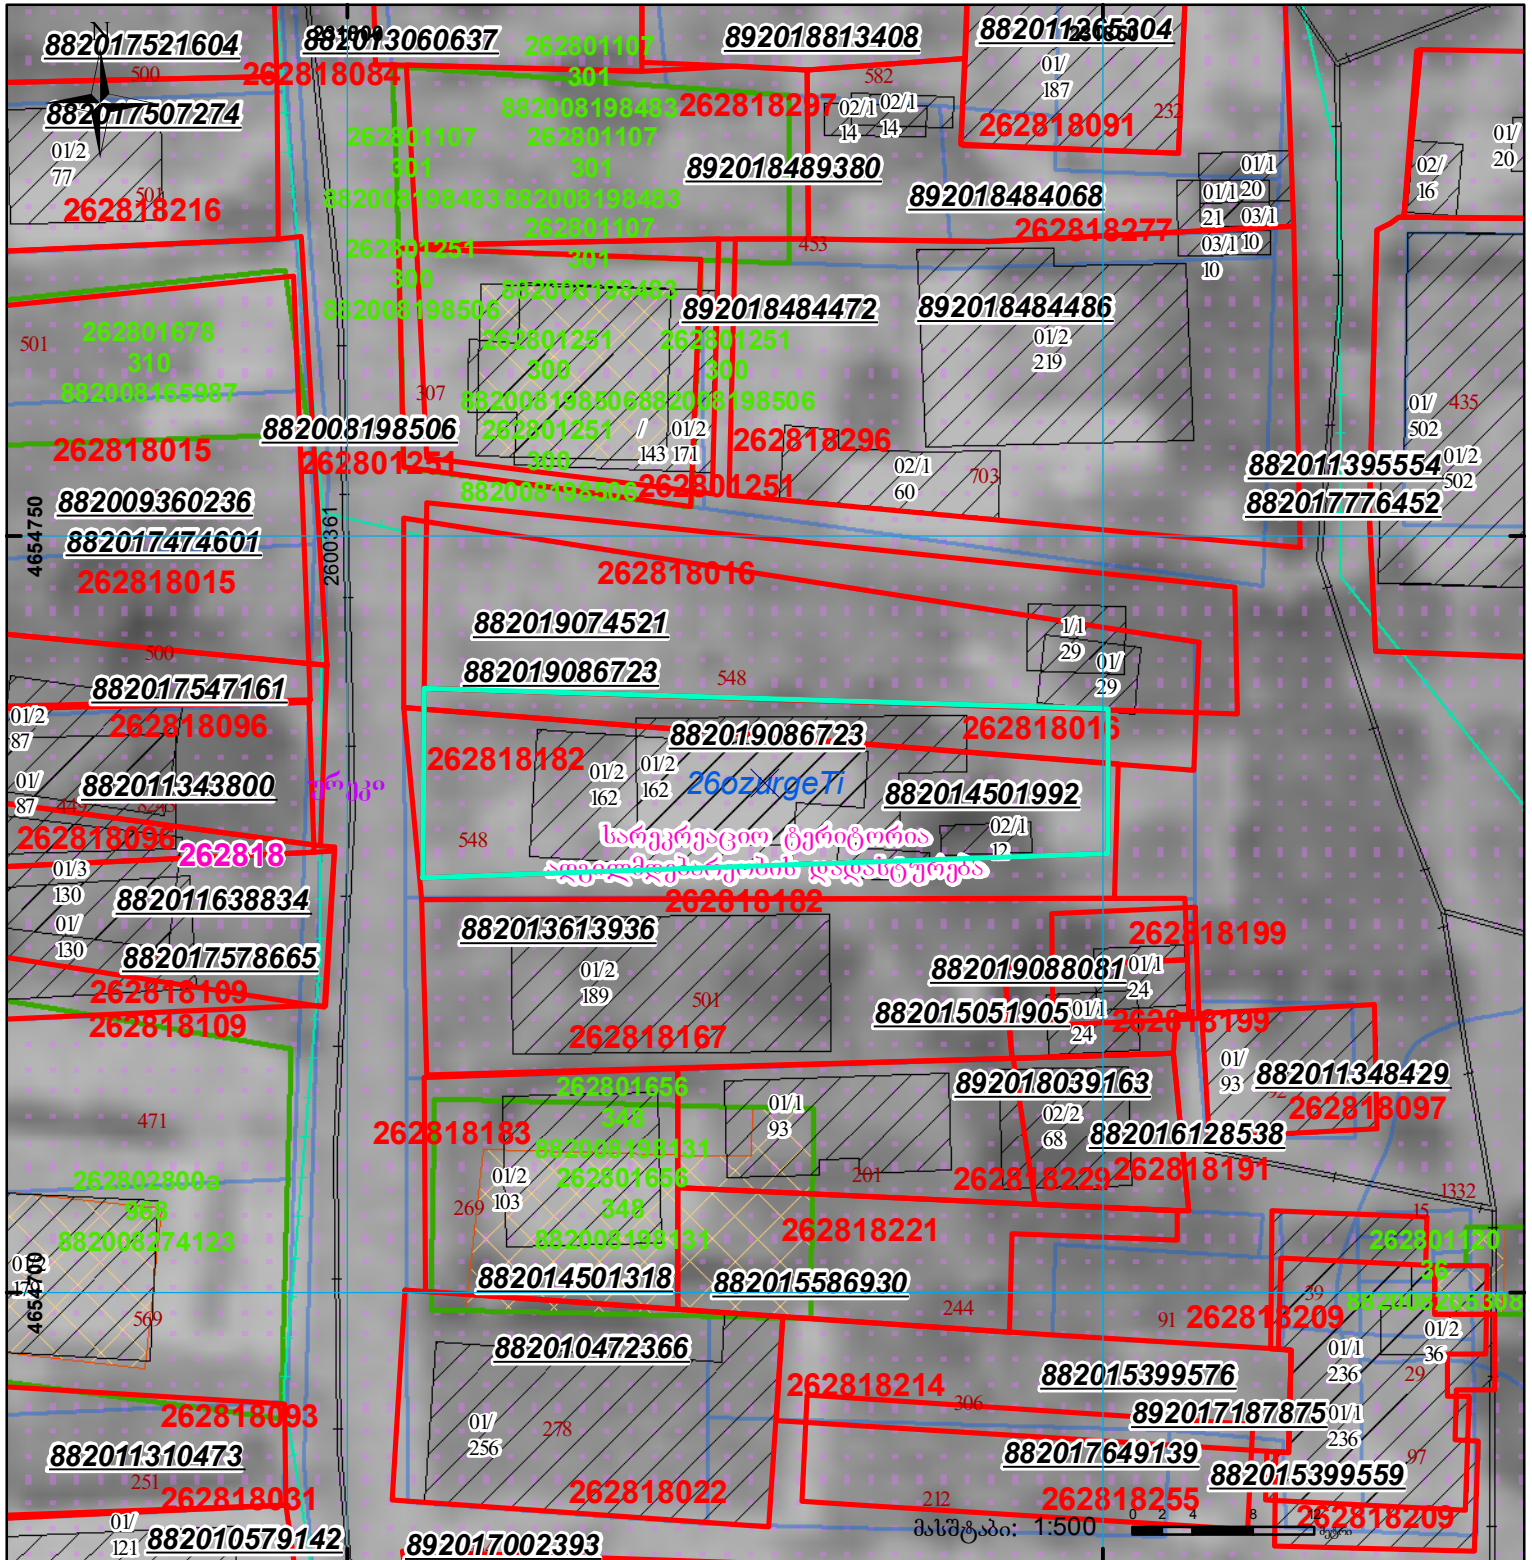

ნაკვეთი იცვლის აღბიომდებარეობას 1/3 ნაკლებად
 უმღებლად რეგისტრირებულ მონაცემთან -262818016

მიწის ნაკვეთის საკადასტრო კოდი:
 განცხადების რეგისტრაციის ნომერი:
 მიწის ნაკვეთის ფართობი:
 დანიშნულება:
 მომზადების თარიღი:

26 28 18 182
 882019086723
 501 კვ.მ.

08.02.19

	შენიშნული ნაკვეთი, პირობითი ნომერი/სართულიანობა		კალდებულება		საზღვრევი ნაკვეთი
	მიწის ნაკვეთის საკადასტრო საზღვარი		შენიშნული ნაკვეთი		

UTM (საერთაშორისო) სისტემის კოორდ.