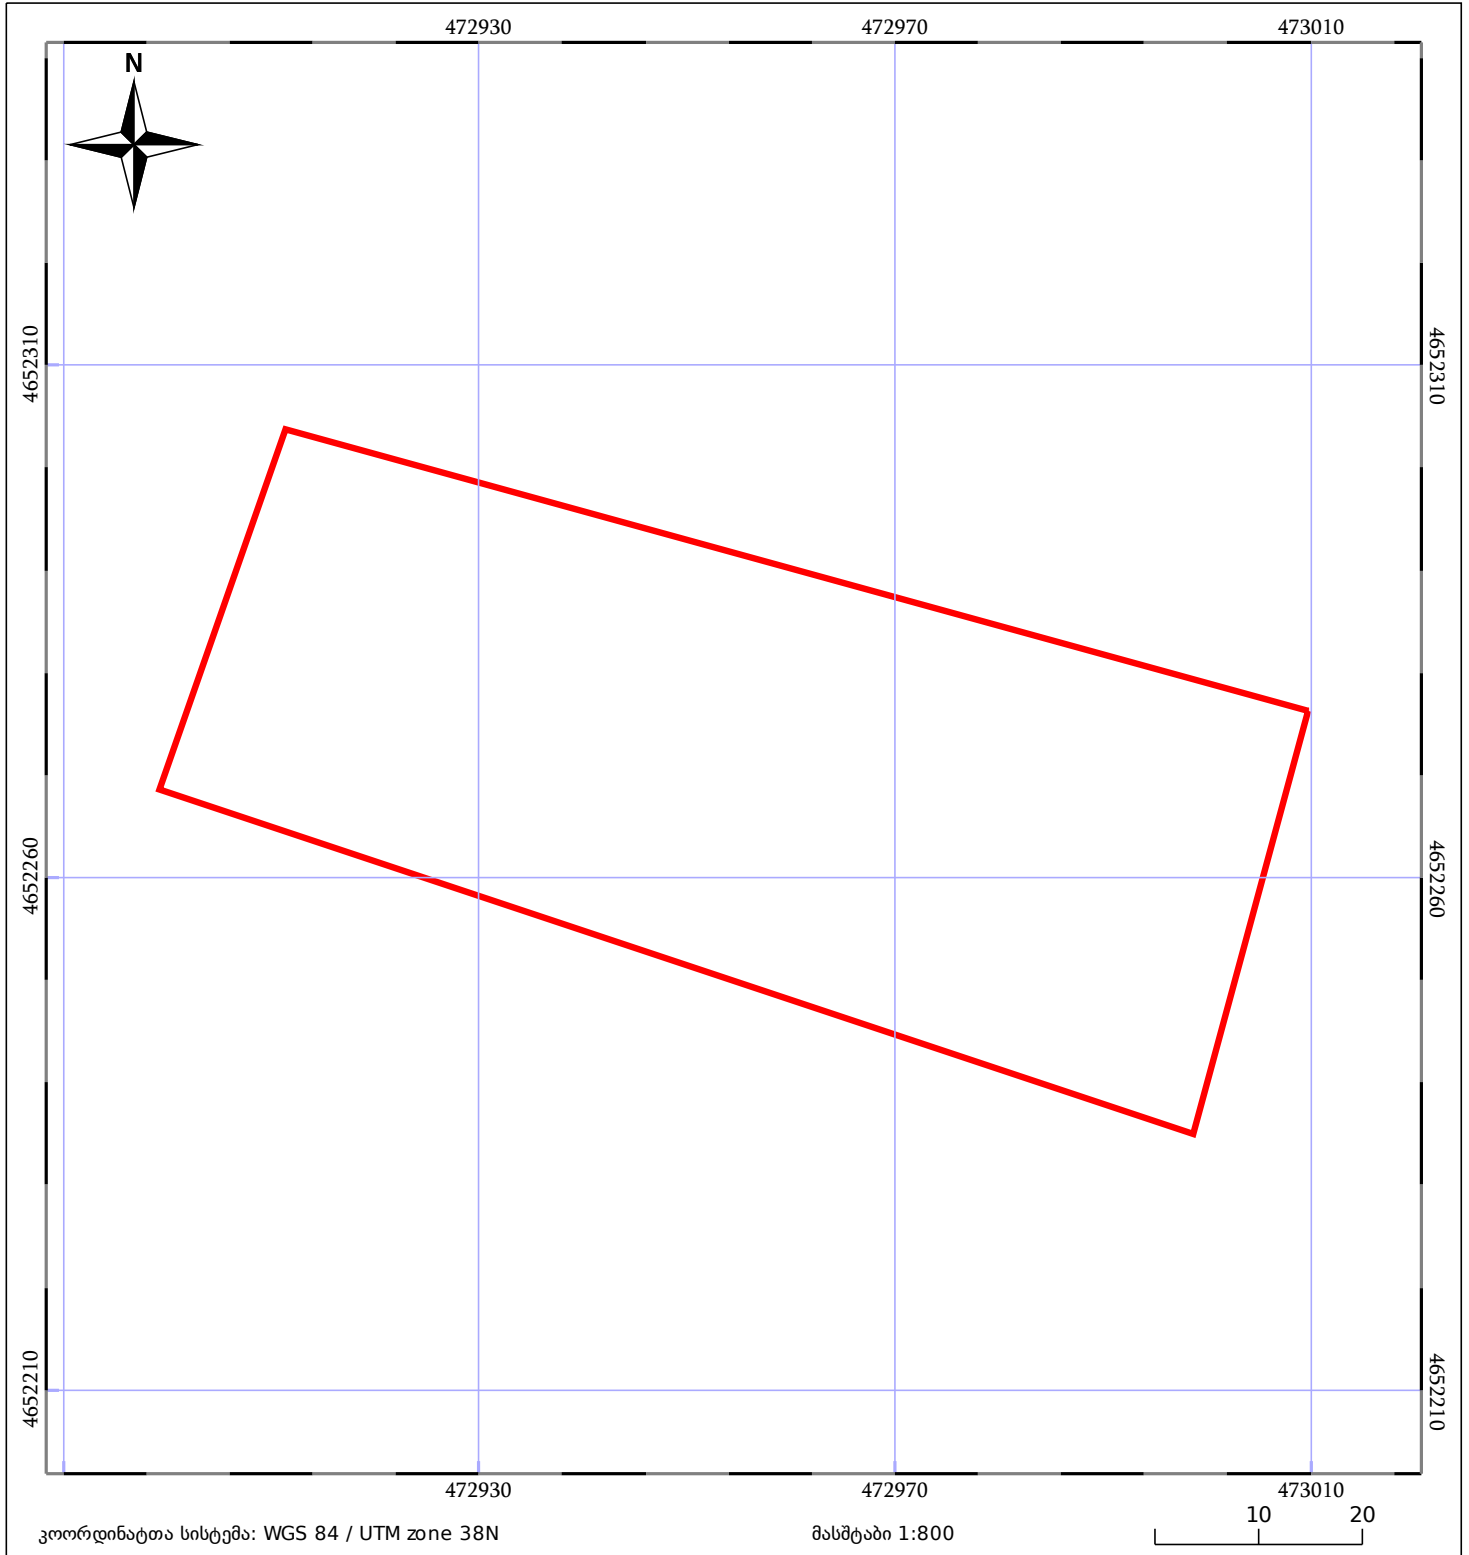

# საკადასტრო გეგმა

საჯარო რეესტრის ეროვნული  
სააგენტო

საკადასტრო კოდი: **71.56.18.455**

ნაკვეთის დანიშნულება:

სასოფლო-სამეურნეო

განცხადების ნომერი: **882016870575**

ფართობი:

**4145 კვ.მ (WGS 84 / UTM zone 38N)**

მომზადების თარიღი: **12/05/2017**

ნაკვეთის საკადასტრო საზღვარი	ხაზობრივი ნაგებობა	ტყის ფონდი
შენობა/ნაგებობა	მშენებარე ნაგებობა	ვალდებულება