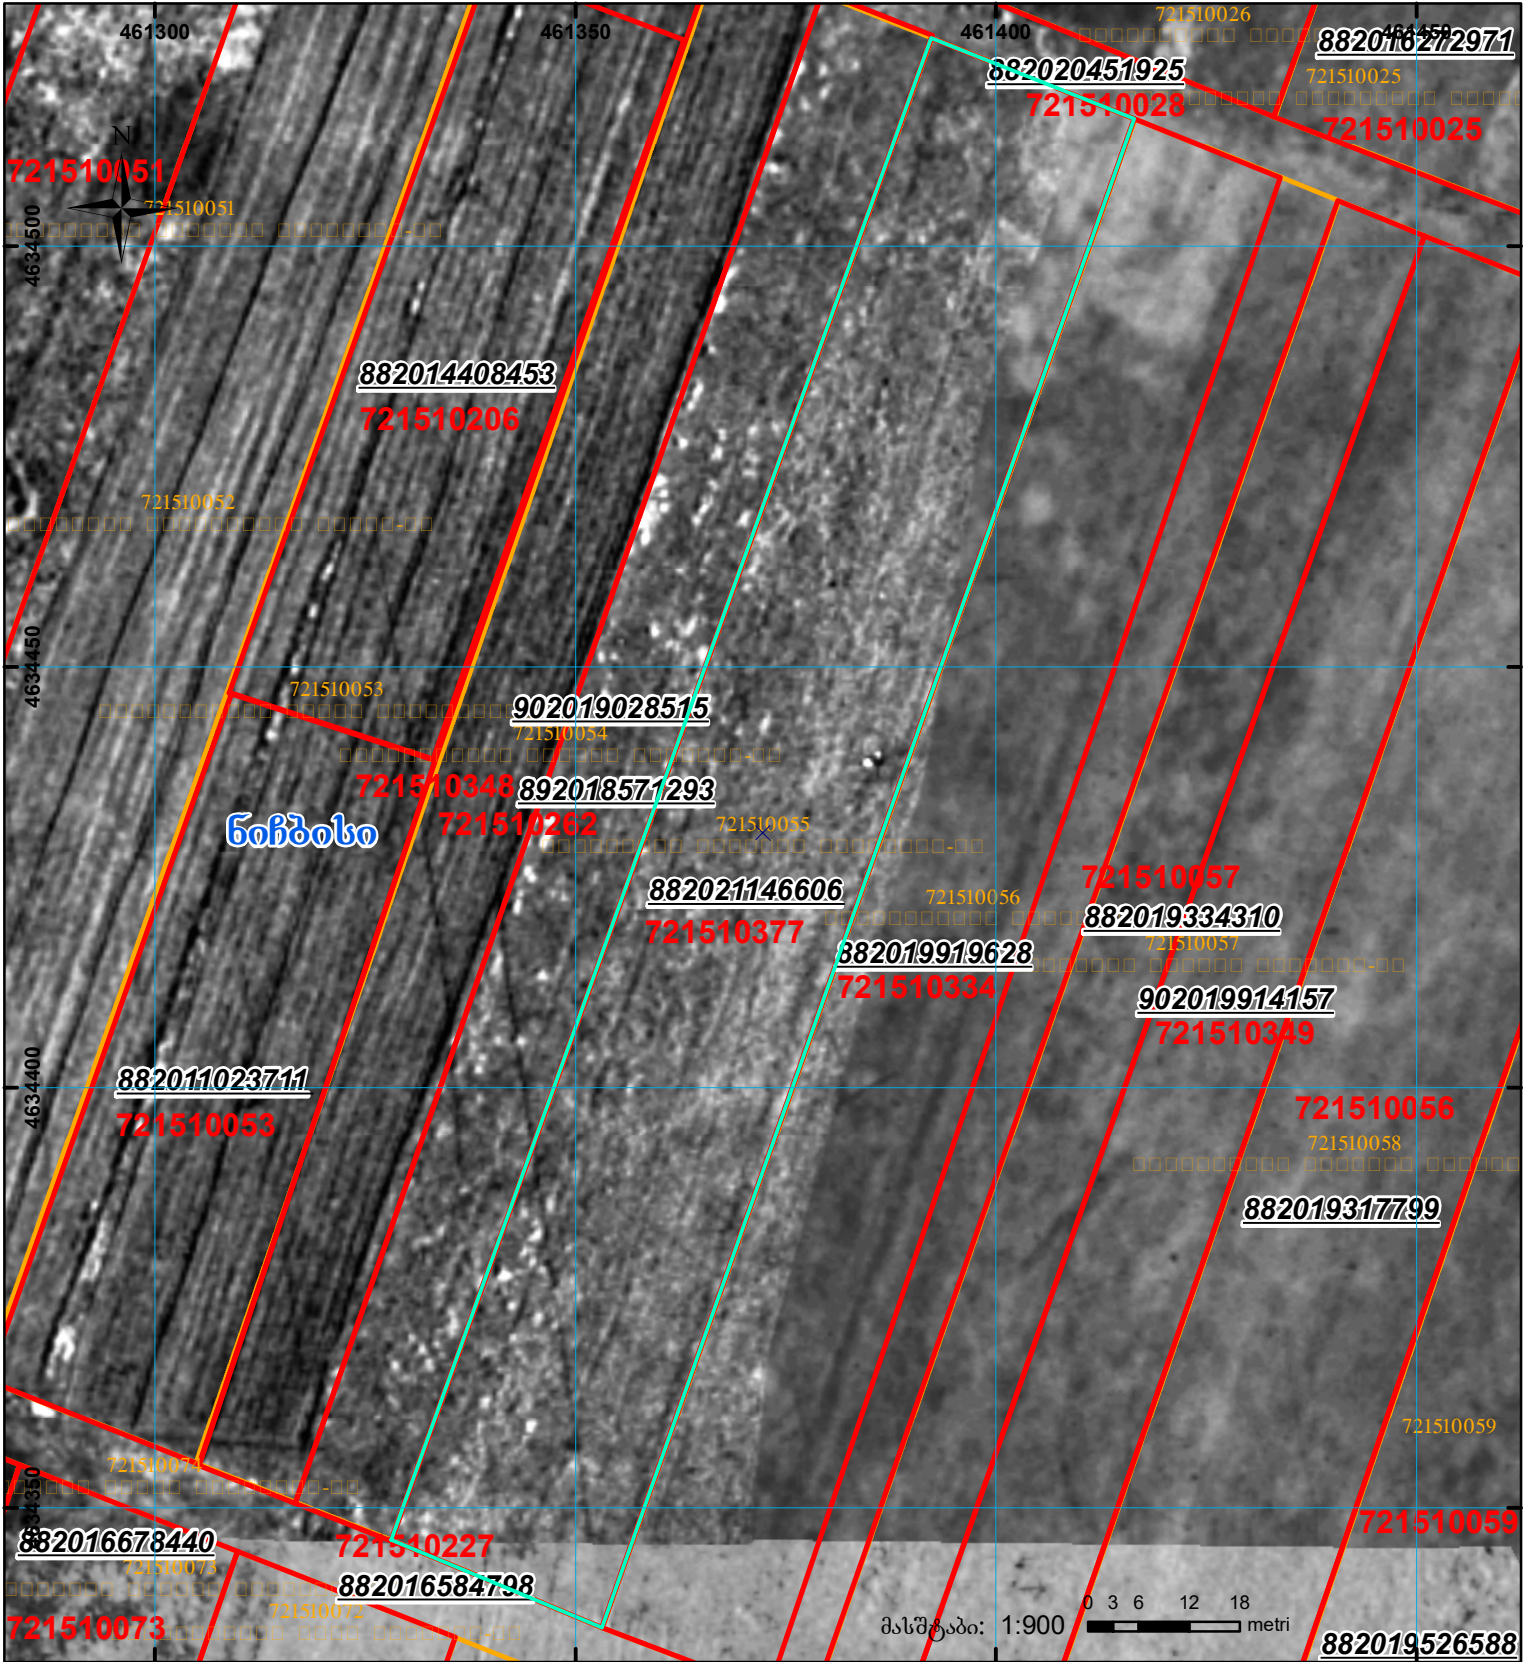

მიწის ნაკვეთის საკადასტრო კოდი:
 განცხადების რეგისტრაციის ნომერი:
 მიწის ნაკვეთის ფართობი:
 დანიშნულება:

72 15 10 377
 882021146606
 5035 კვ.მ.

მომზადების თარიღი:

03.03.21

	შენიშნა-ნაკვეთობა, პირობითი ნომერი/სართულიანობა		კადასტრული ნაკვეთი		საზოგადოებრივი ნაკვეთობა
	მიწის ნაკვეთის საკადასტრო საზღვარი		შუენებარე ნაკვეთობა		

UTM (საერთაშორისო) სისტემის კოორდ.