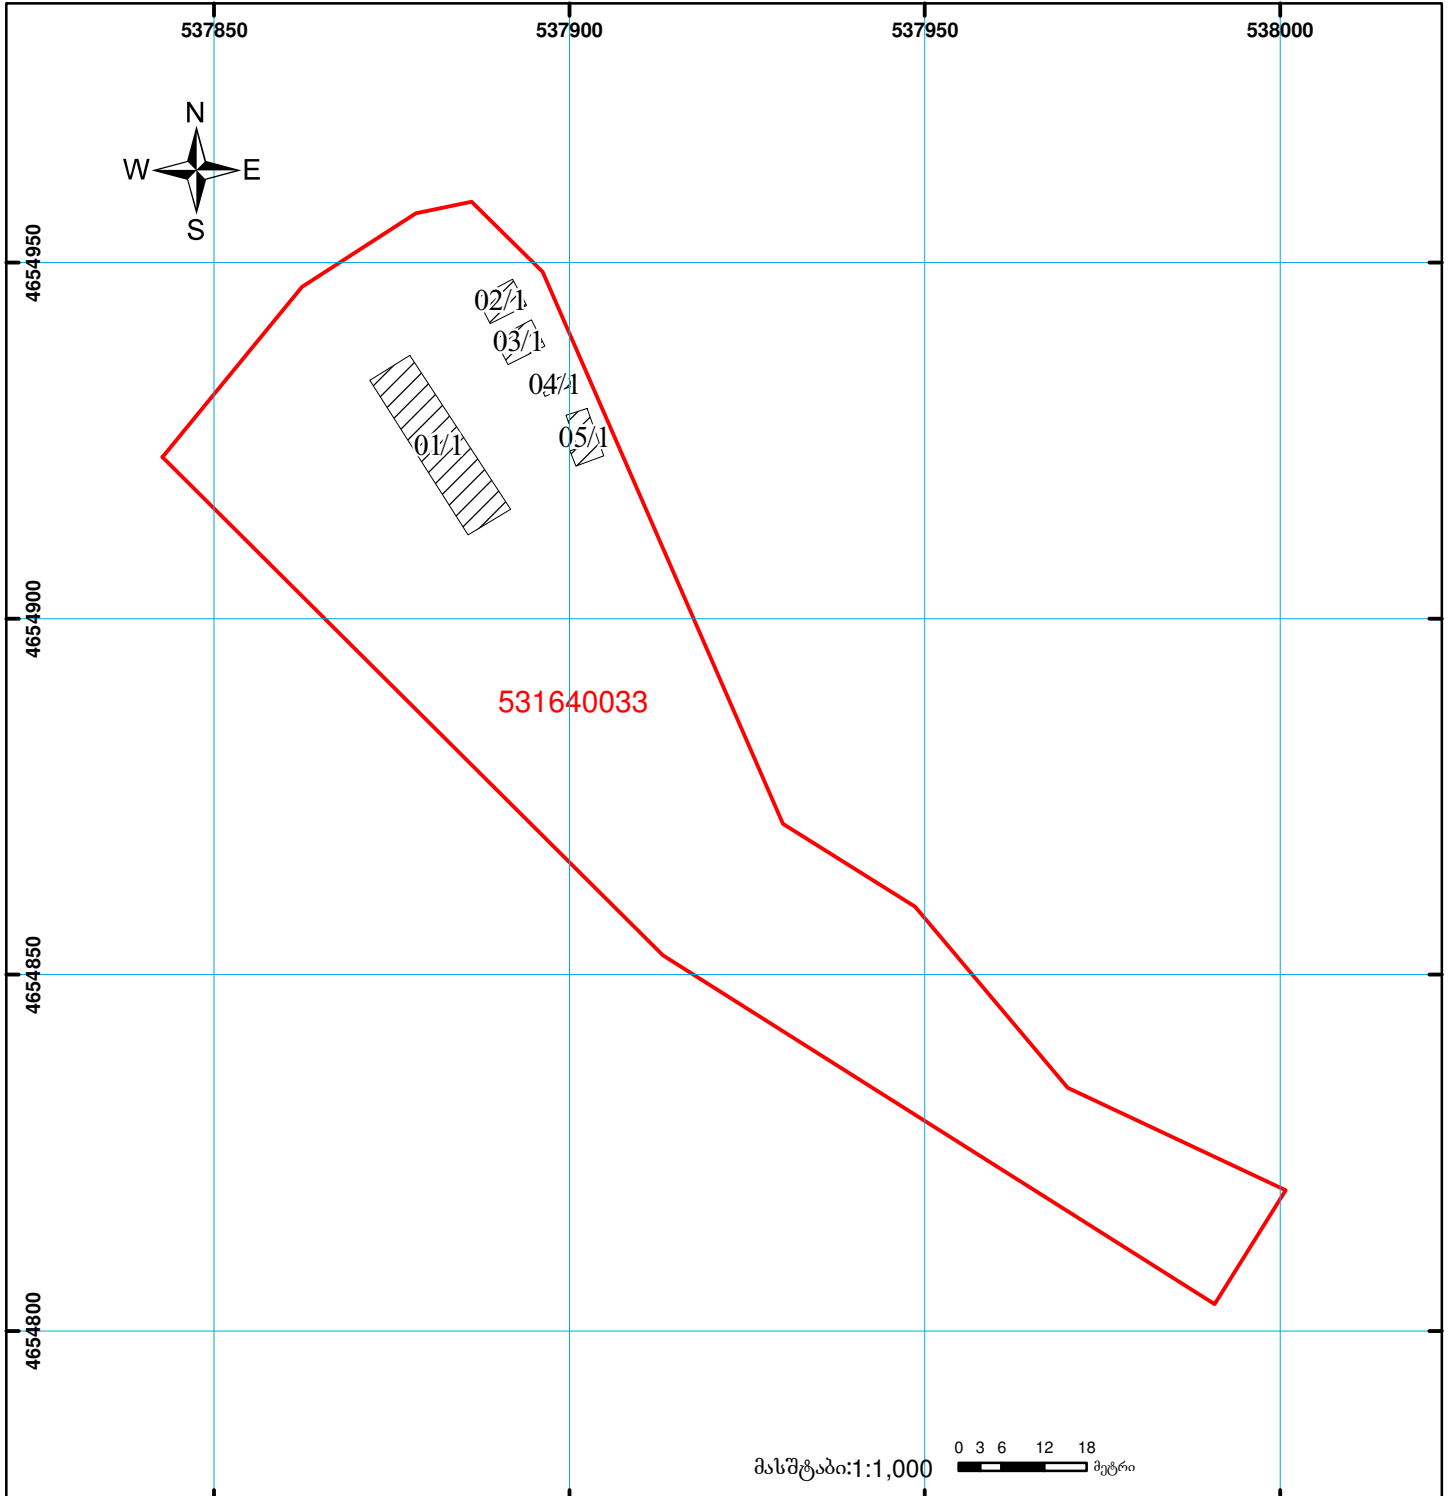

საჯარო რეესტრის
ეროვნული სააგენტო

საქართველოს იუსტიციის სამინისტრო
საჯარო რეესტრის ეროვნული სააგენტო
საკადასტრო გეგმა

მიწის ნაკვეთის საკადასტრო კოდი: 53 16 40 033
განცხადების რეგისტრაციის ნომერი: 882012254100
მიწის ნაკვეთის ფართობი: 6128 კვ.მ.
დანიშნულება: სასოფლო-სამეურნეო
კატეგორია: სახნავი
მოგზაურობის თარიღი: 06.06.12

	შენიშნულ-ნაგებობა, პირობითი ნომერი/სართულიანობა		ვალდებულება		საზღვრე ნაგებობა	0.00 00'0
	მიწის ნაკვეთის საკადასტრო საზღვარი		შენიშნულ ნაგებობა			UTM (საერთაშორისო) სისტემის კოორდ.