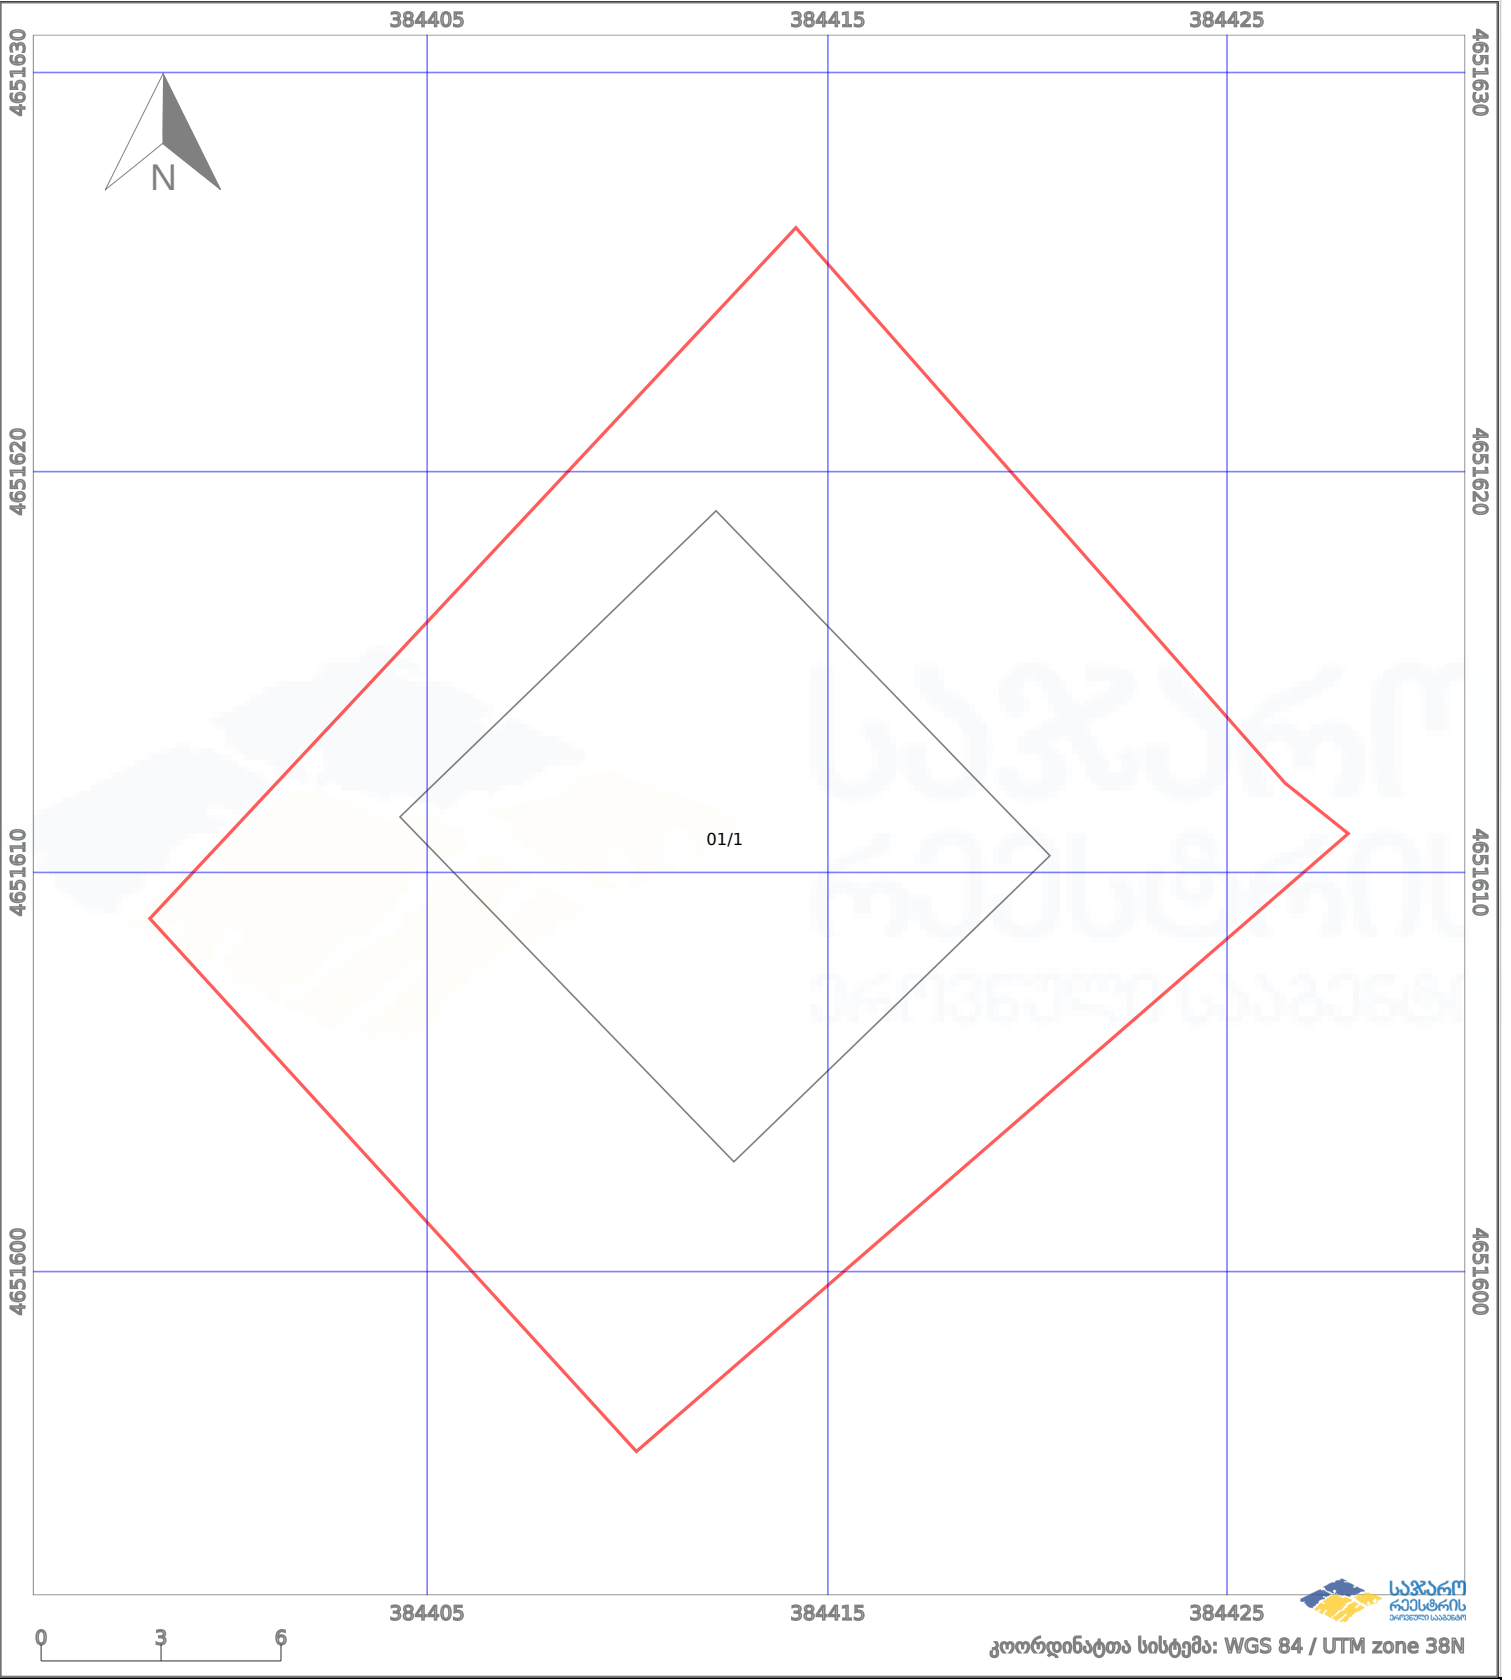

საკადასტრო გეგმა

საქართველოს რეესტრის ეროვნული სააგენტო

საკადასტრო კოდი:

69.08.55.290

ნაკვეთის დანიშნულება:

არასასოფლო სამეურნეო

განცხადების ნომერი:

882022232906

ფართობი:

451 კვ.მ (WGS 84 / UTM zone 38N)

მომზადების თარიღი:

12/04/2022

პირობითი აღნიშვნები:

	ნაკვეთის საზღვარი		მშენებარე ნაგებობა		02/4 აშენებული ნაგებობა		ქარსაფარი ზოლი
	საზომრივი ნაგებობა		ტყის ფონდი		ვალდებულება		