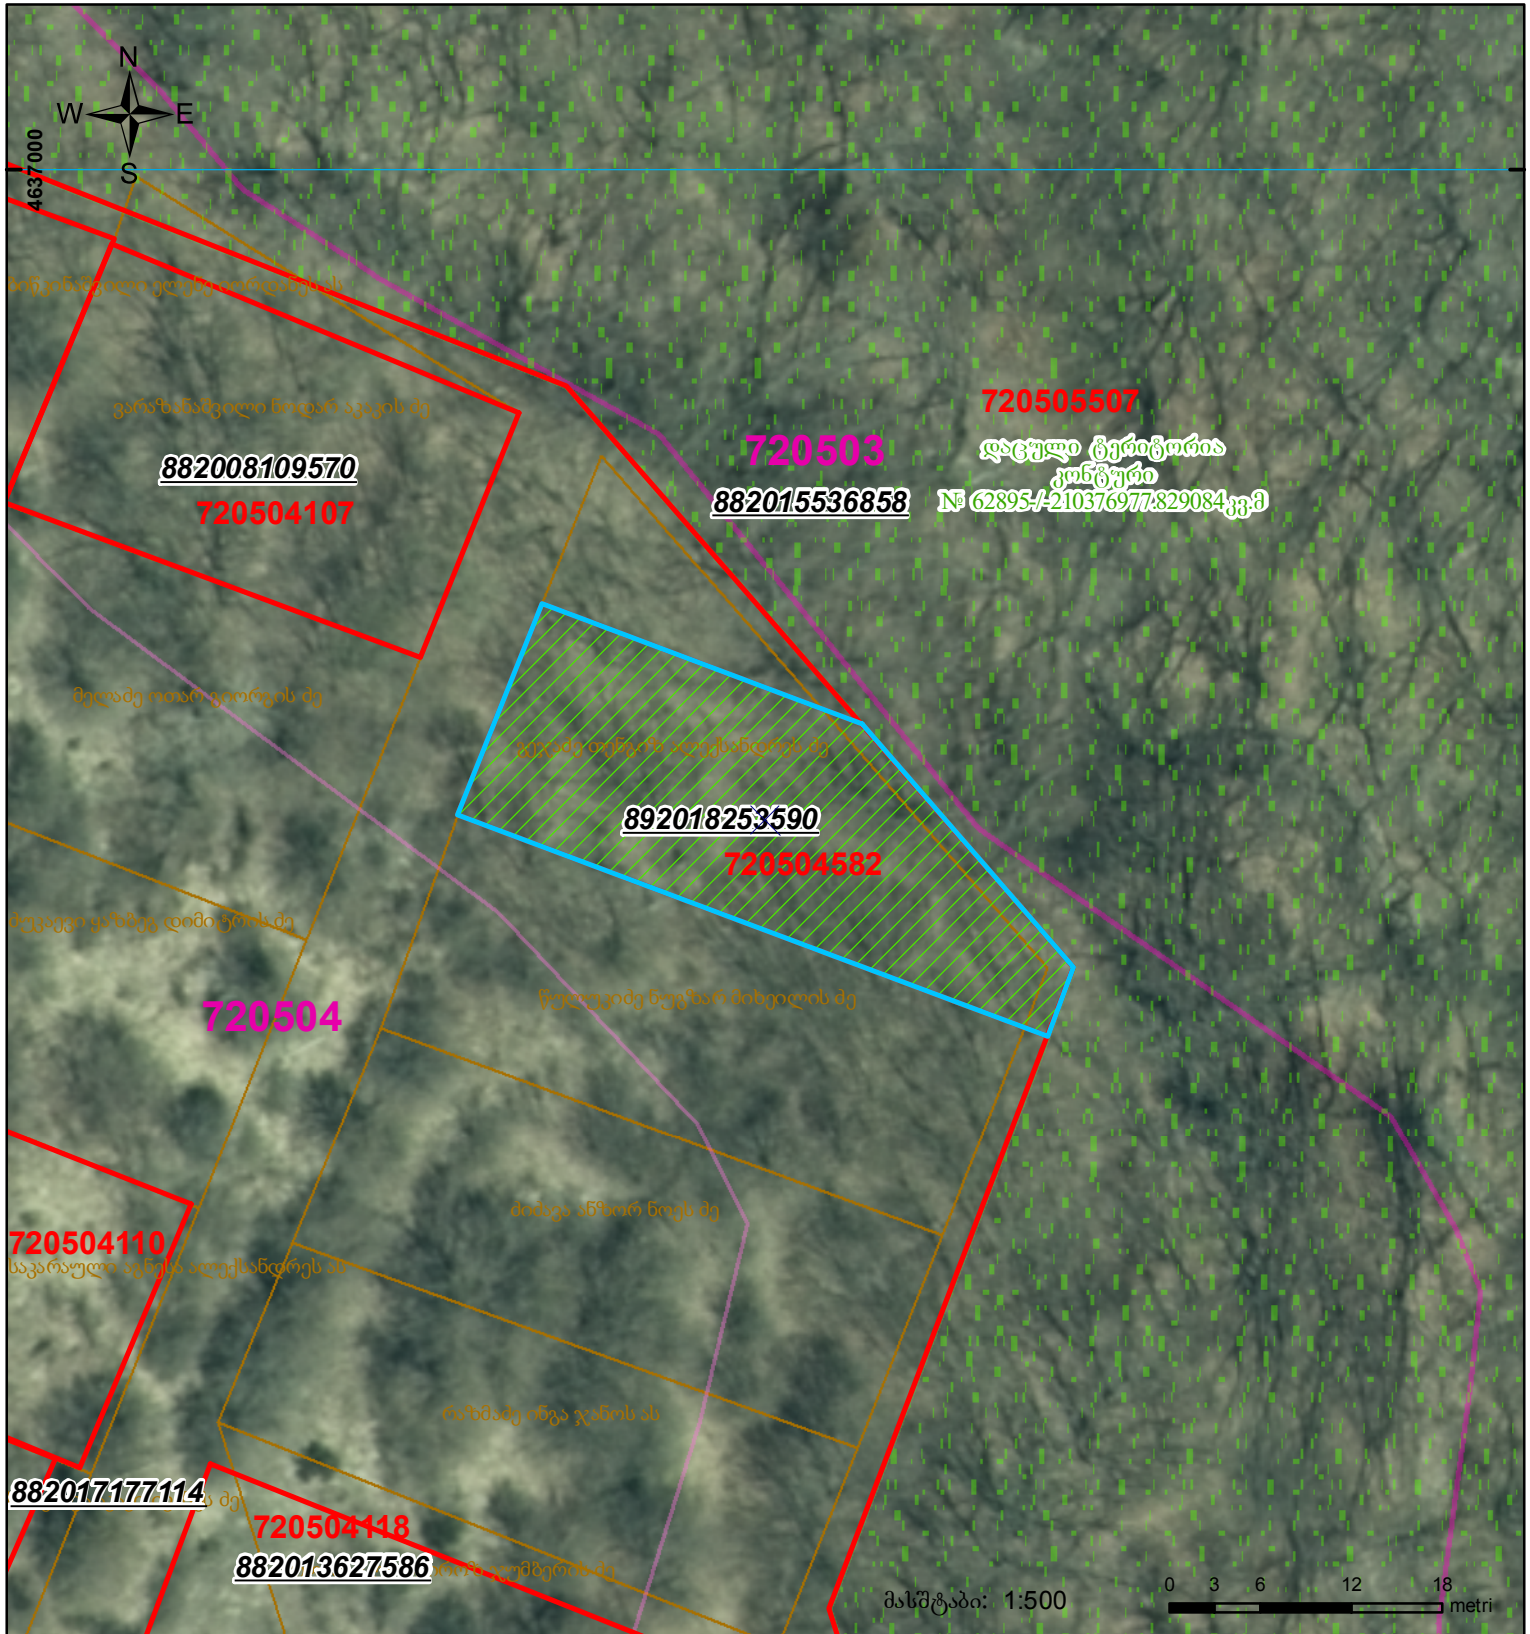

მიწის ნაკვეთის საკადასტრო კოდი:
 განცხადების რეგისტრაციის ნომერი:
 მიწის ნაკვეთის ფართობი:
 მოგზალების თარიღი:

72 05 04 582
 892018253590
 528 კვ.მ.
 27.03.18

	შენიშნული ნაკვეთი, პირობითი ნომერი/სართულიანობა		კალდებულება		საზოგადოებრივი ნაკვეთი
	მიწის ნაკვეთის საკადასტრო საზღვარი		შეზღუდული ნაკვეთი		

UTM (საერთაშორისო) სისტემის კოორდ.