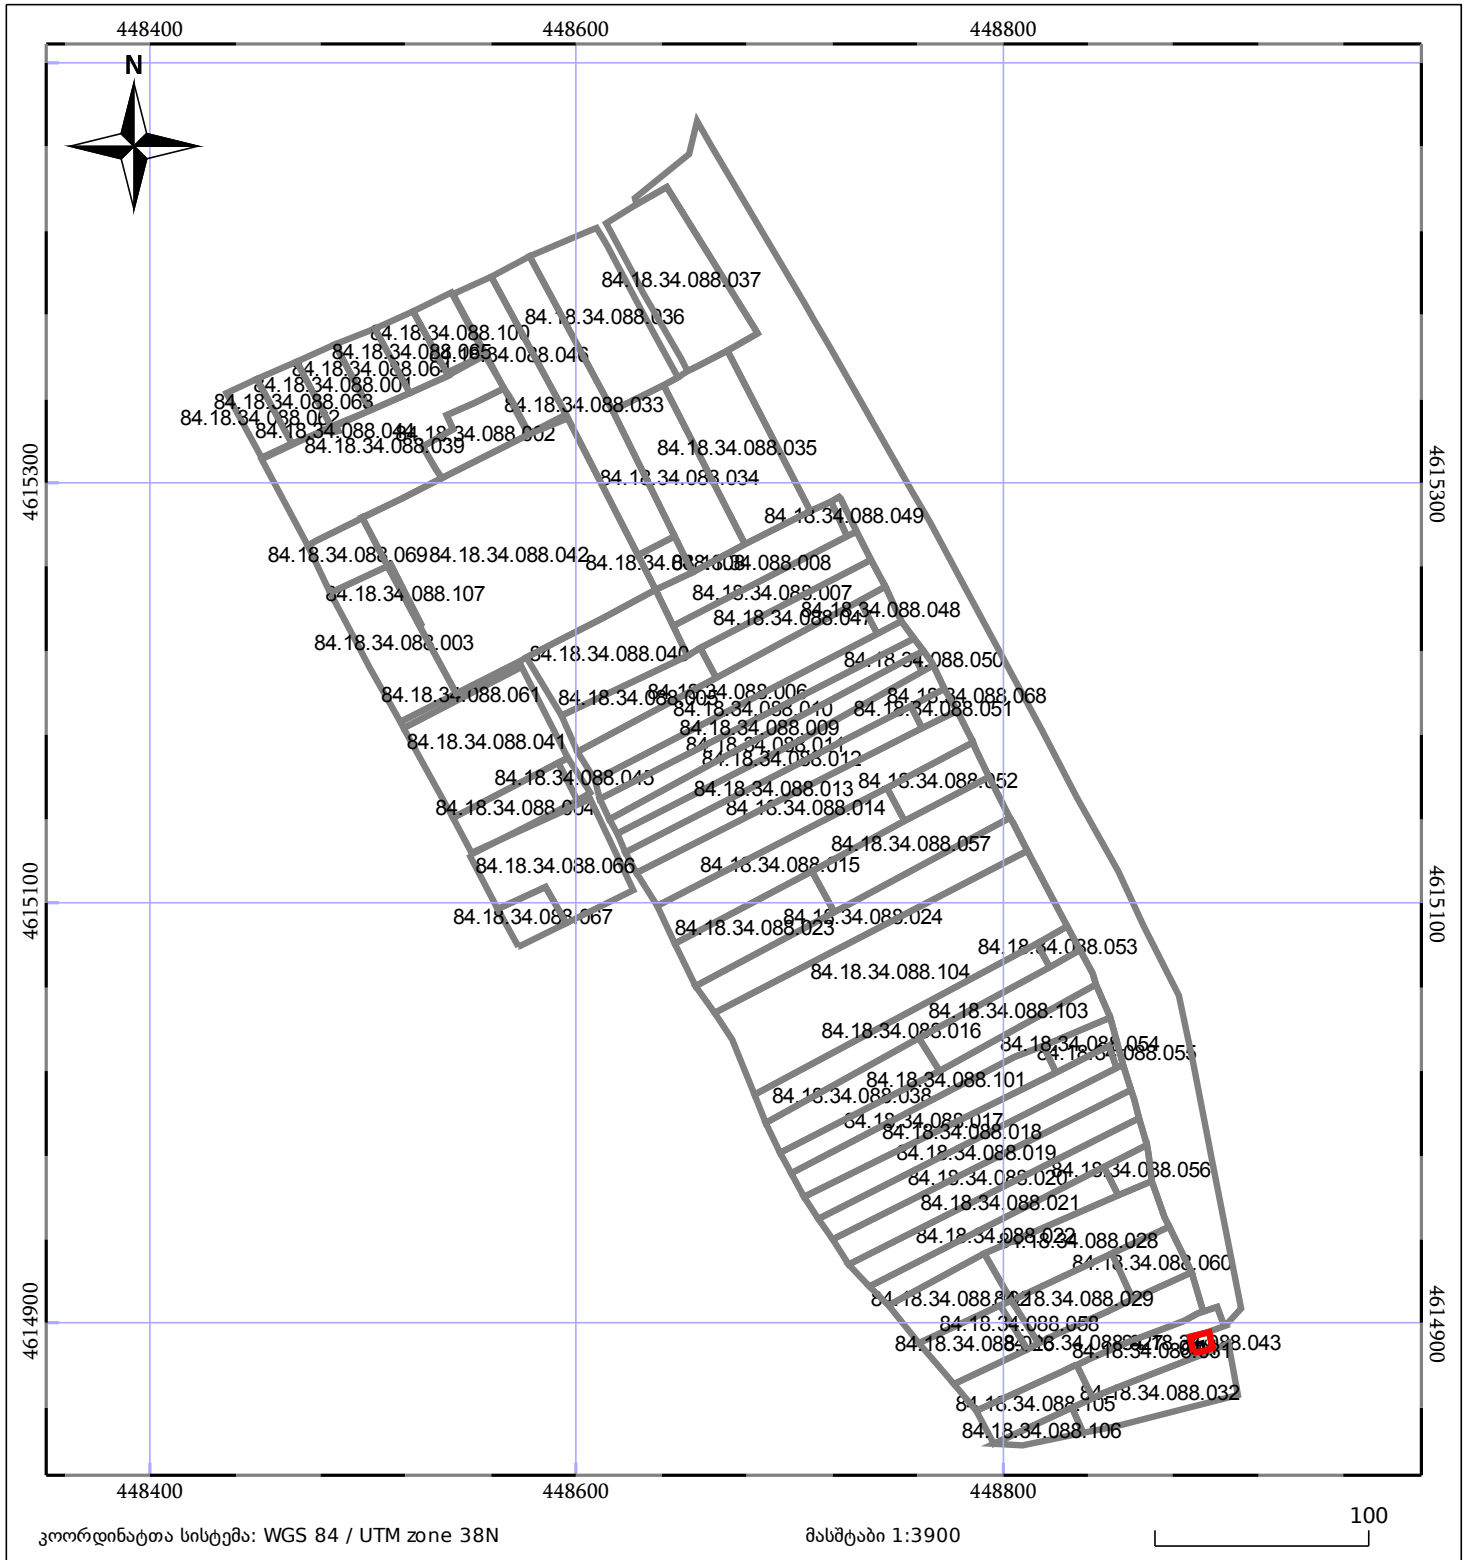

ბლოკის გეგმა

საჯარო რეესტრის ეროვნული სააგენტო

ბლოკის საკადასტრო კოდი: **84.18.34.088**

მომზადების თარიღი: **25/10/2018**

განცხადების ნომერი: **892018689722**

	შენიშნული ნაგებობა		ნაკვეთის საკადასტრო საზღვარი
	შენიშნული ნაგებობა		ბლოკის საკადასტრო ფენა