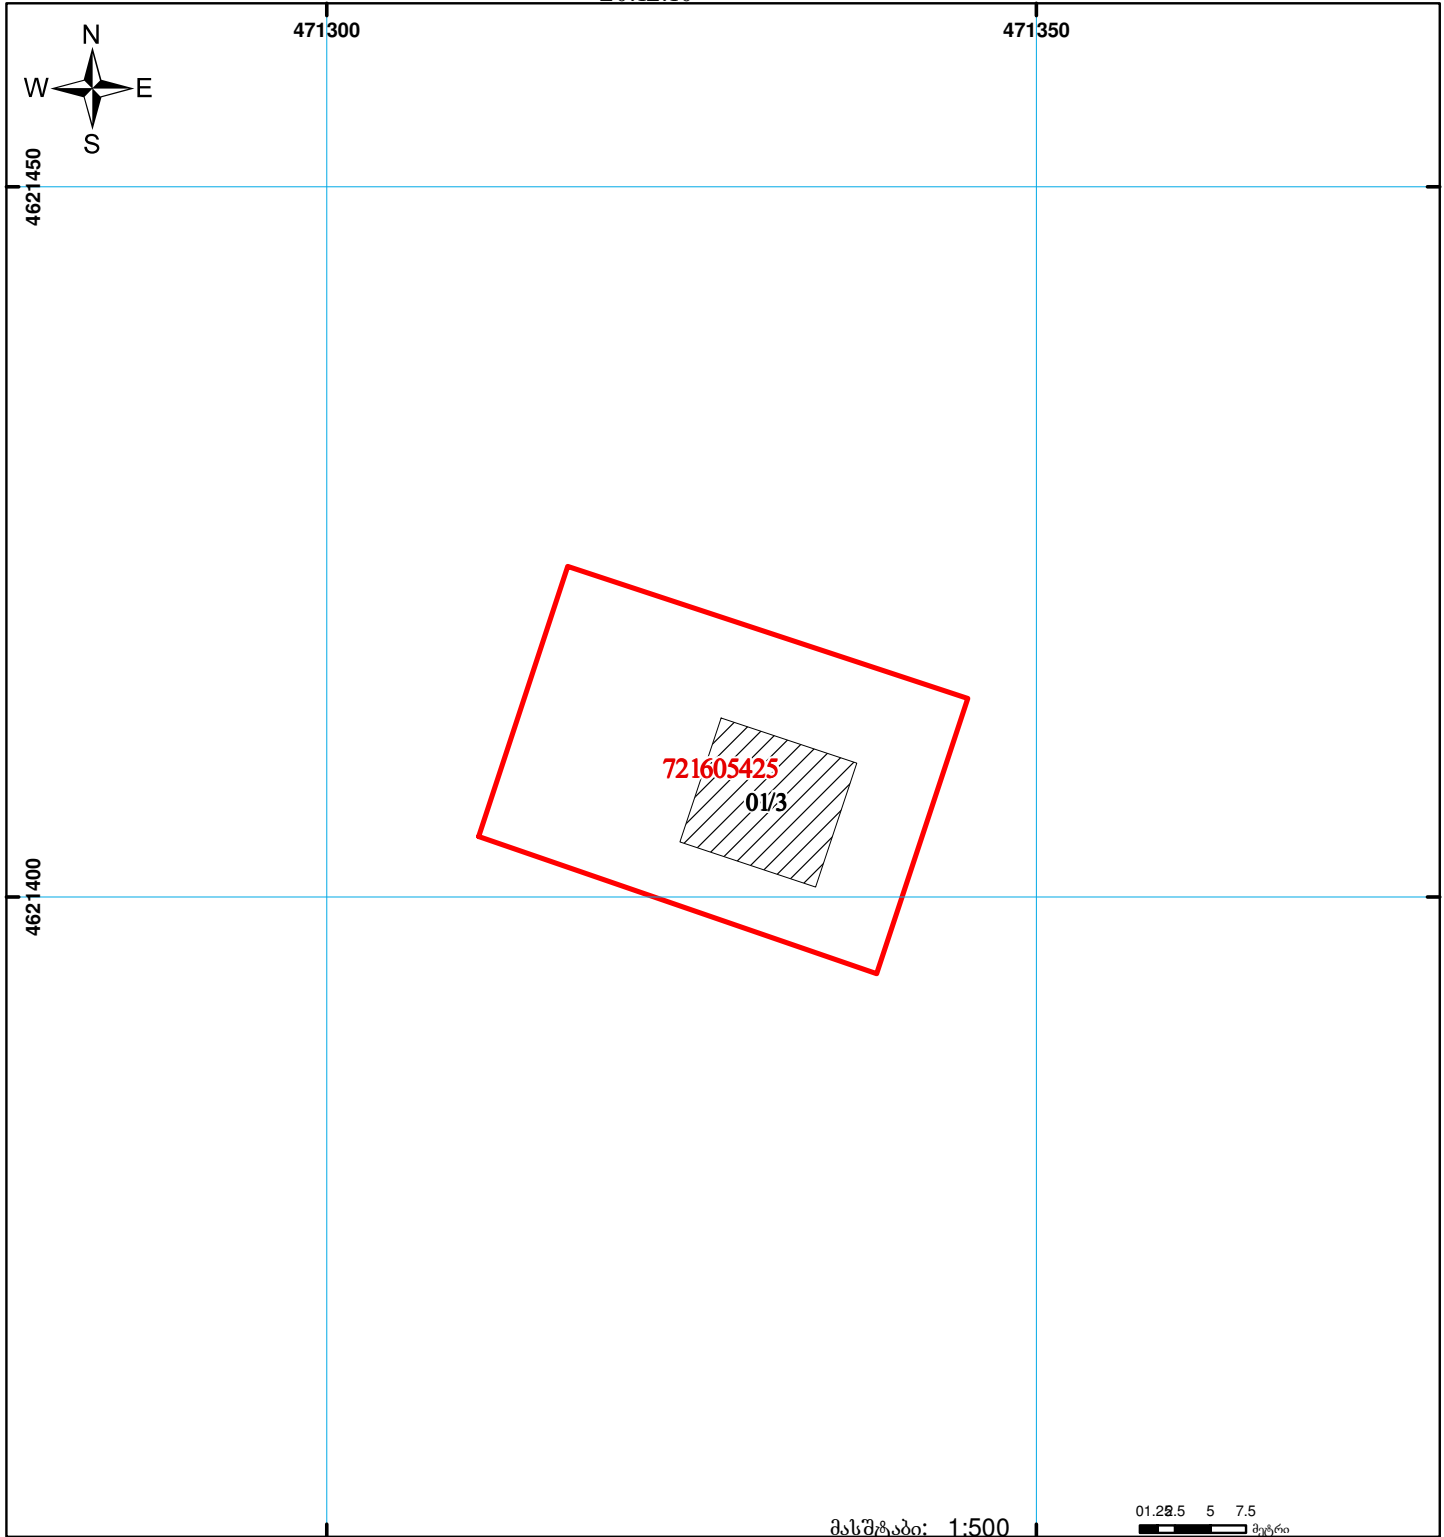

საქართველოს იუსტიციის სამინისტრო  
საჯარო რეგისტრის ეროვნული სააგენტო  
საკადასტრო ბეჭედი

მიწის ნაკვეთის საკადასტრო კოდი: 72 16 05 425  
 განცხადების რეგისტრაციის ნომერი: 882010933914  
 მიწის ნაკვეთის ფართობი: 600 კვ.მ.  
 დანიშნულება: სასოფლო-სამეურნეო  
 მომზადების თარიღი: 20.12.10

	შენიშნული ნაკვეთი, პირობითი ნომერი/სართულიანობა		ვალდებულება		საზღვრული ნაკვეთი		0.00 00'0" (საერთაშორისო) სისტემის კოორდ.
	მიწის ნაკვეთის საკადასტრო საზღვარი		შშენებარე ნაკვეთი				