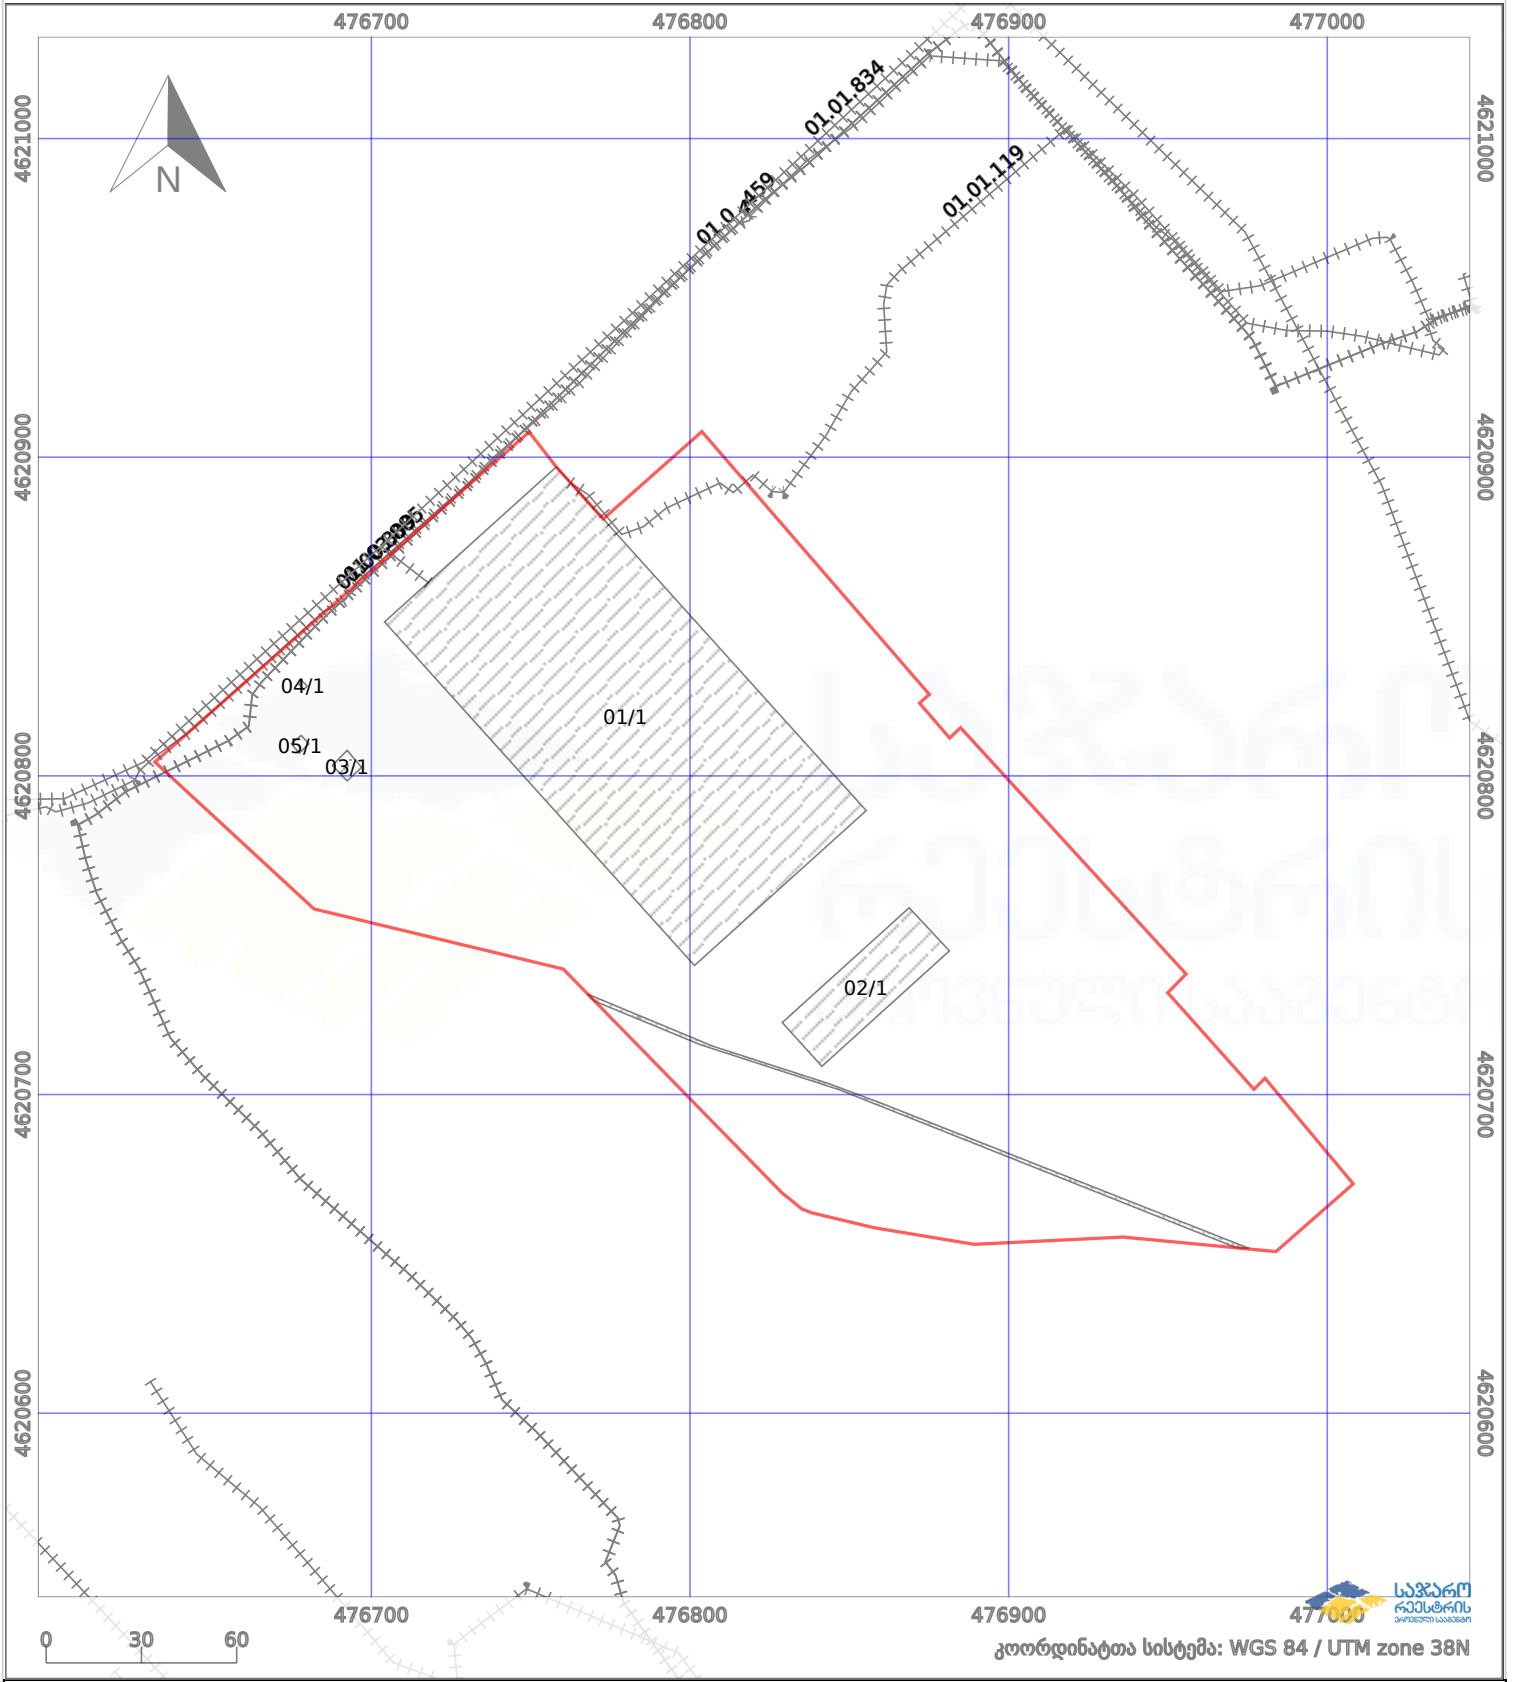

საკადასტრო გეგმა

საქართველოს რეესტრის ეროვნული სააგენტო

საკადასტრო კოდი: **01.14.16.008.073**
განცხადების ნომერი: **882021662426**
მომზადების თარიღი: **10/08/2021**

ნაკვეთის დანიშნულება: **არასასოფლო სამეურნეო**
ფართობი: **46825 კვ.მ (WGS 84 / UTM zone 38N)**
ვალდებულების ფართობი: **244 კვ.მ (WGS 84 / UTM zone 38N)**

პირობითი აღნიშვნები:			
	ნაკვეთის საზღვარი		მშენებარე ნაგებობა
	საზღვრივი ნაგებობა		ტყის ფონდი
			აშენებული ნაგებობა
			ვალდებულება