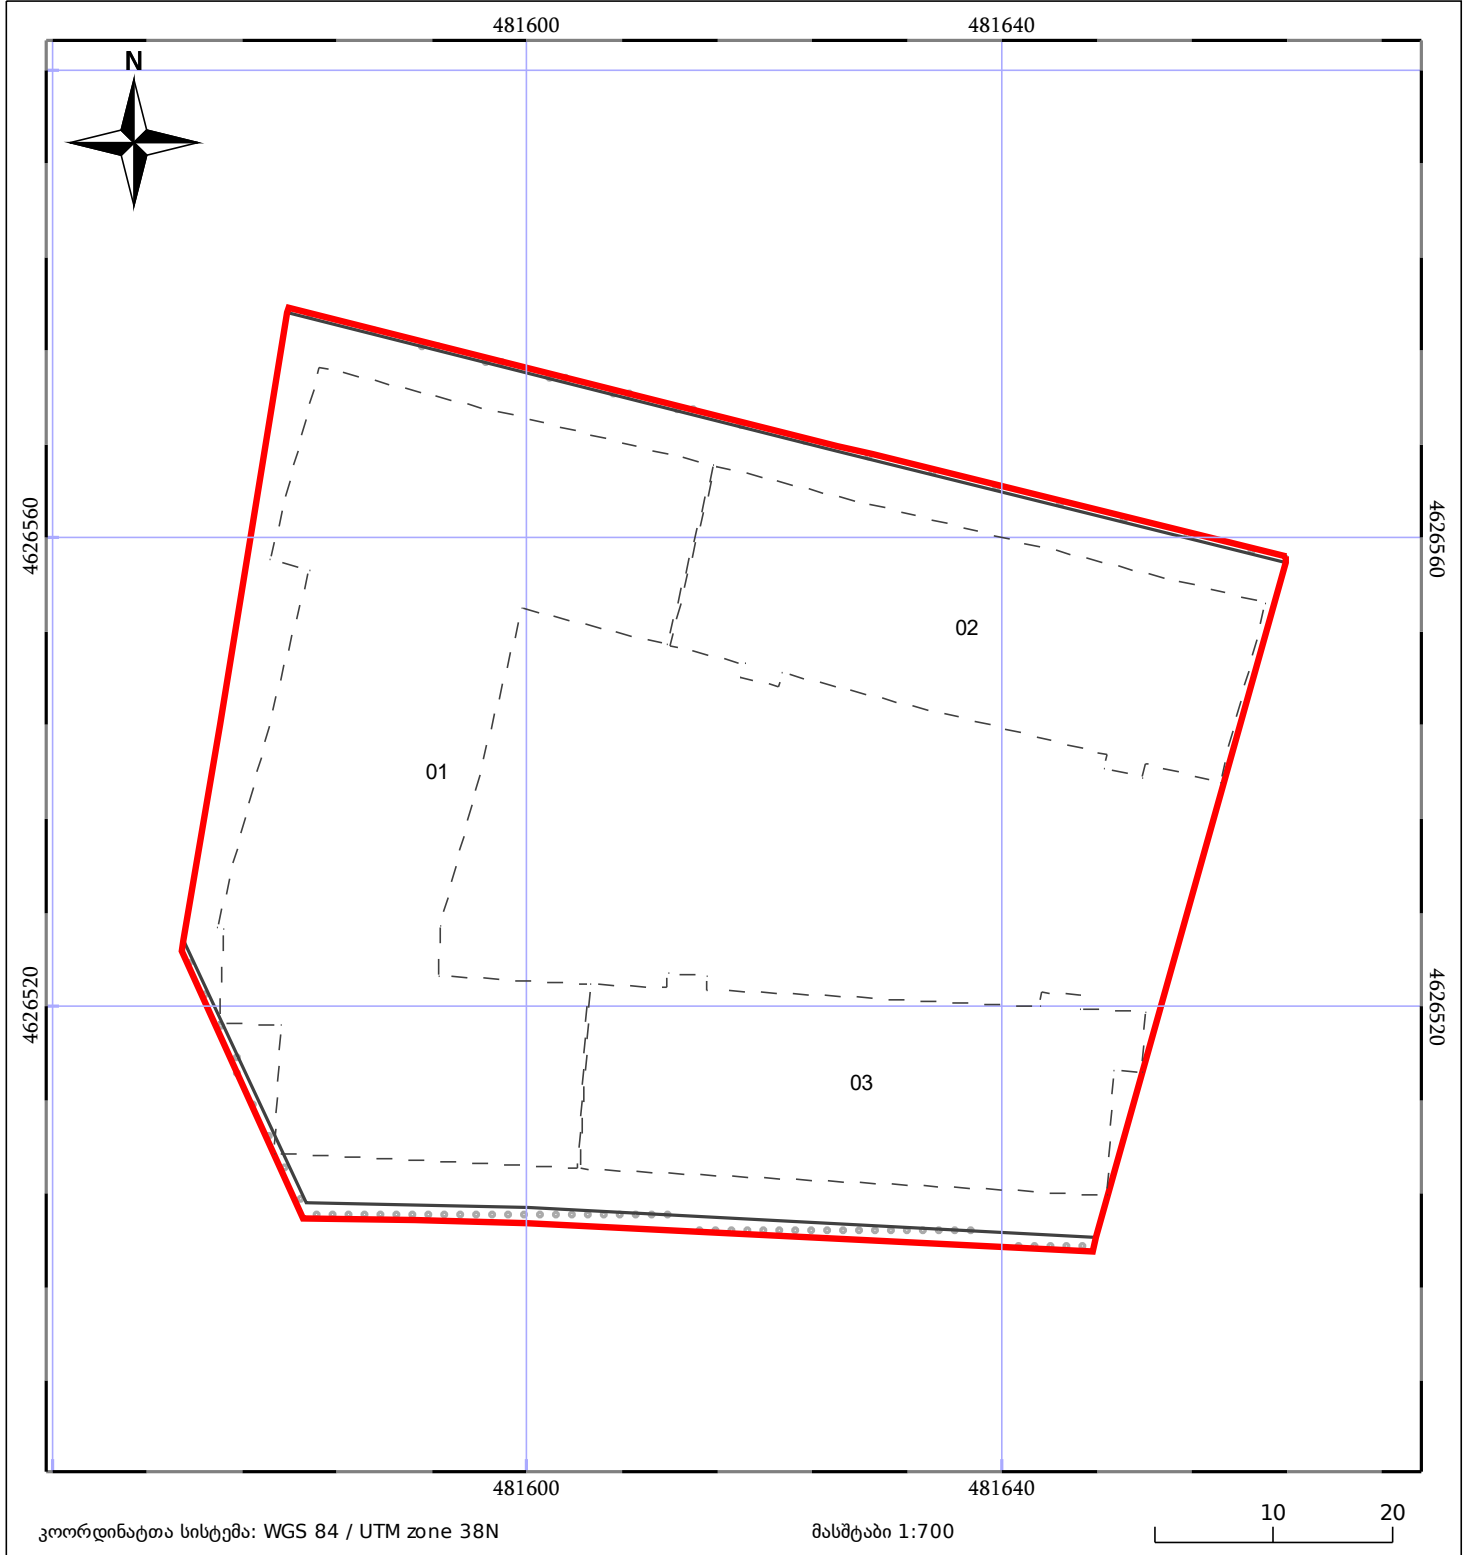

საკადასტრო გეგმა

საჯარო რეესტრის ეროვნული
სააგენტო

საკადასტრო კოდი: **01.72.14.234.013**

ნაკვეთის დანიშნულება:

არასასოფლო საშენობო

განცხადების ნომერი: **892024515891**

ფართობი:

5612 კვ.მ (WGS 84 / UTM zone 38N)

მომზადების თარიღი: **02/10/2024**

ვალდებულების ფართობი:

138 კვ.მ (WGS 84 / UTM zone 38N)

05/25 მშენებარე ნაგებობა	ნაკვეთის საკადასტრო საზღვარი	05/25 შენობა/ნაგებობა
საზღვრული ნაგებობა	ტყის ფონდი	ვალდებულება