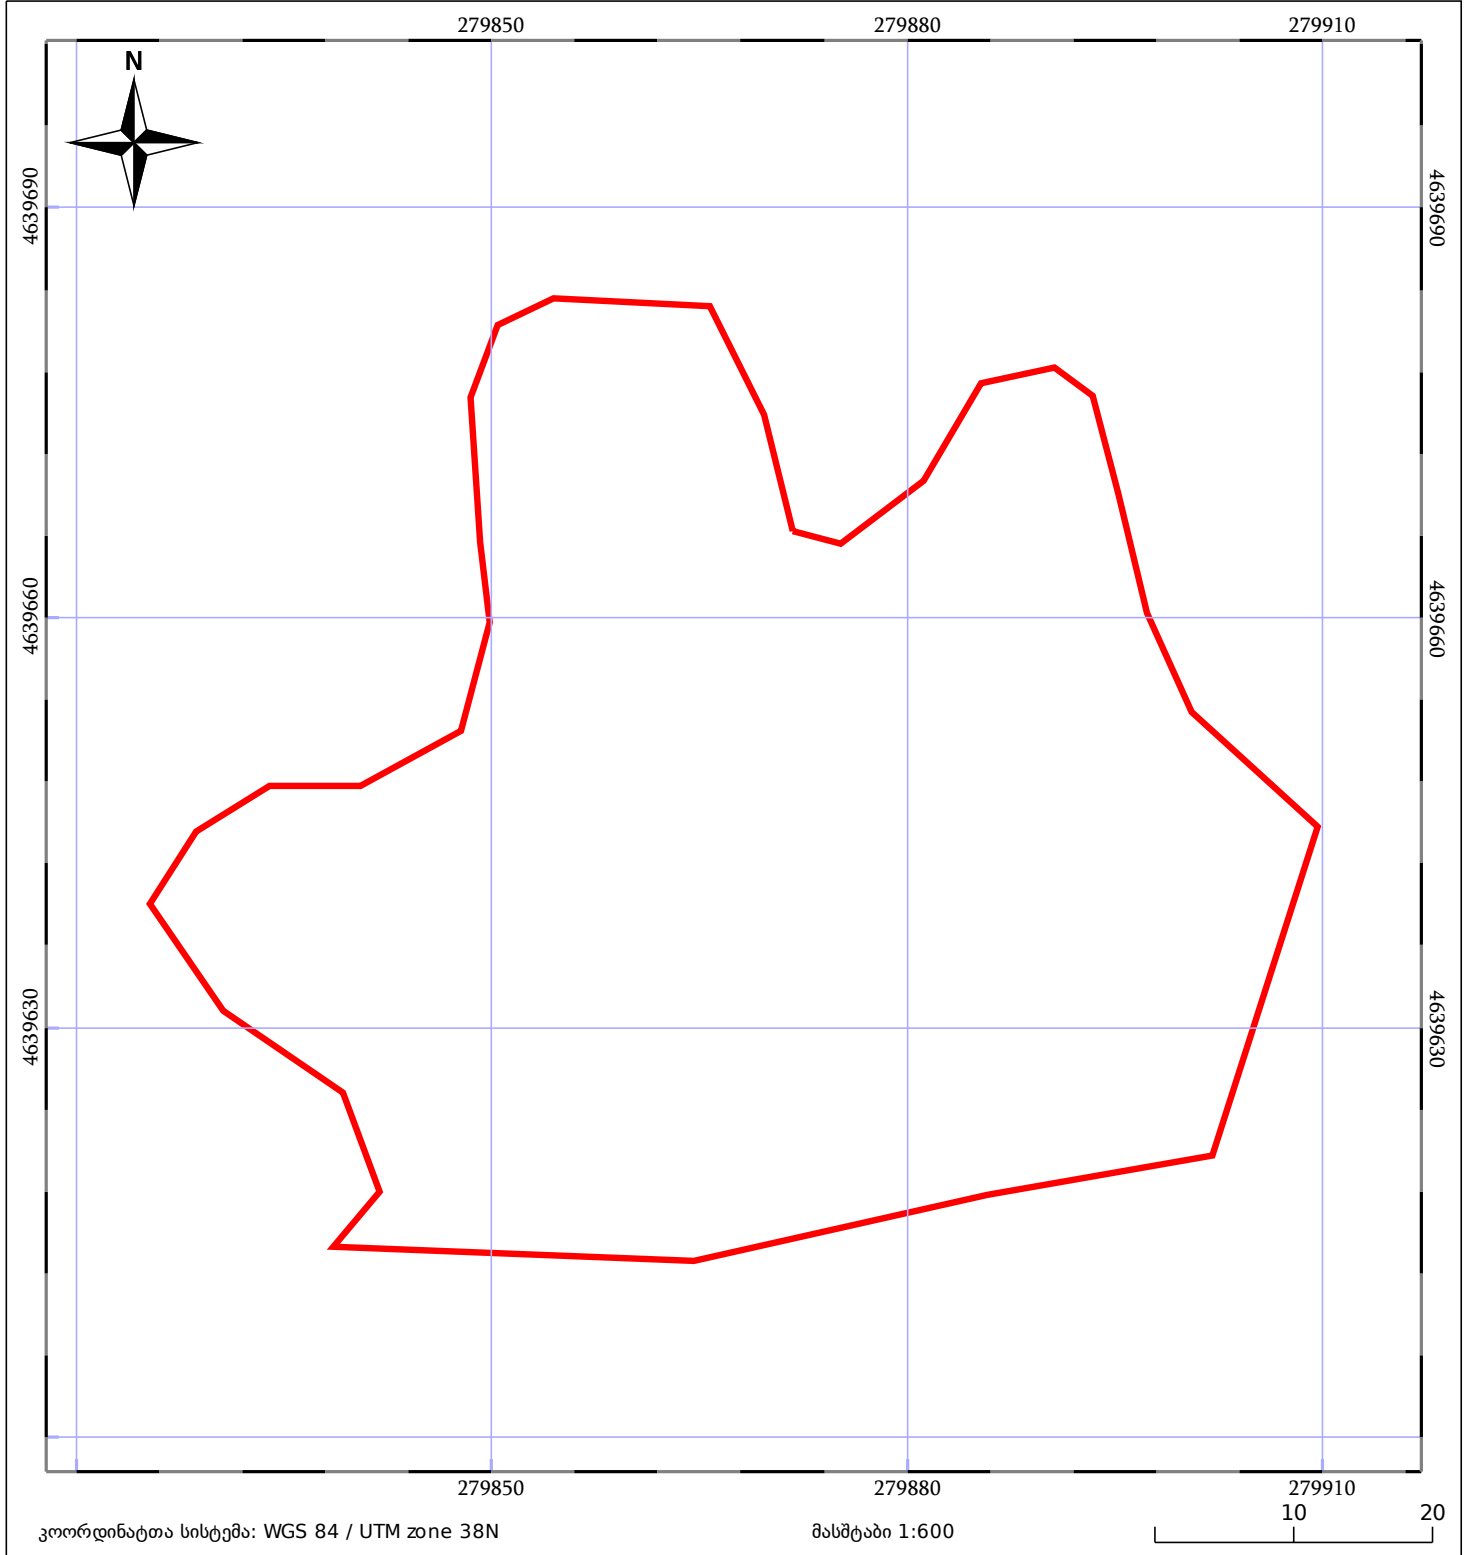

# საკადასტრო გეგმა

საჯარო რეესტრის ეროვნული  
სააგენტო

საკადასტრო კოდი: **28.24.26.611**

ნაკვეთის დანიშნულება:

არასასოფლო სამეურნეო

განცხადების ნომერი: **882021323860**

ფართობი:

**3750 კვ.მ (WGS 84 / UTM zone 38N)**

მომზადების თარიღი: **23/04/2021**

05/25 მშენებარე ნაგებობა	ნაკვეთის საკადასტრო საზღვარი	05/25 შენობა/ნაგებობა
საზღვრული ნაგებობა	ტყის ფონდი	ვალდებულება