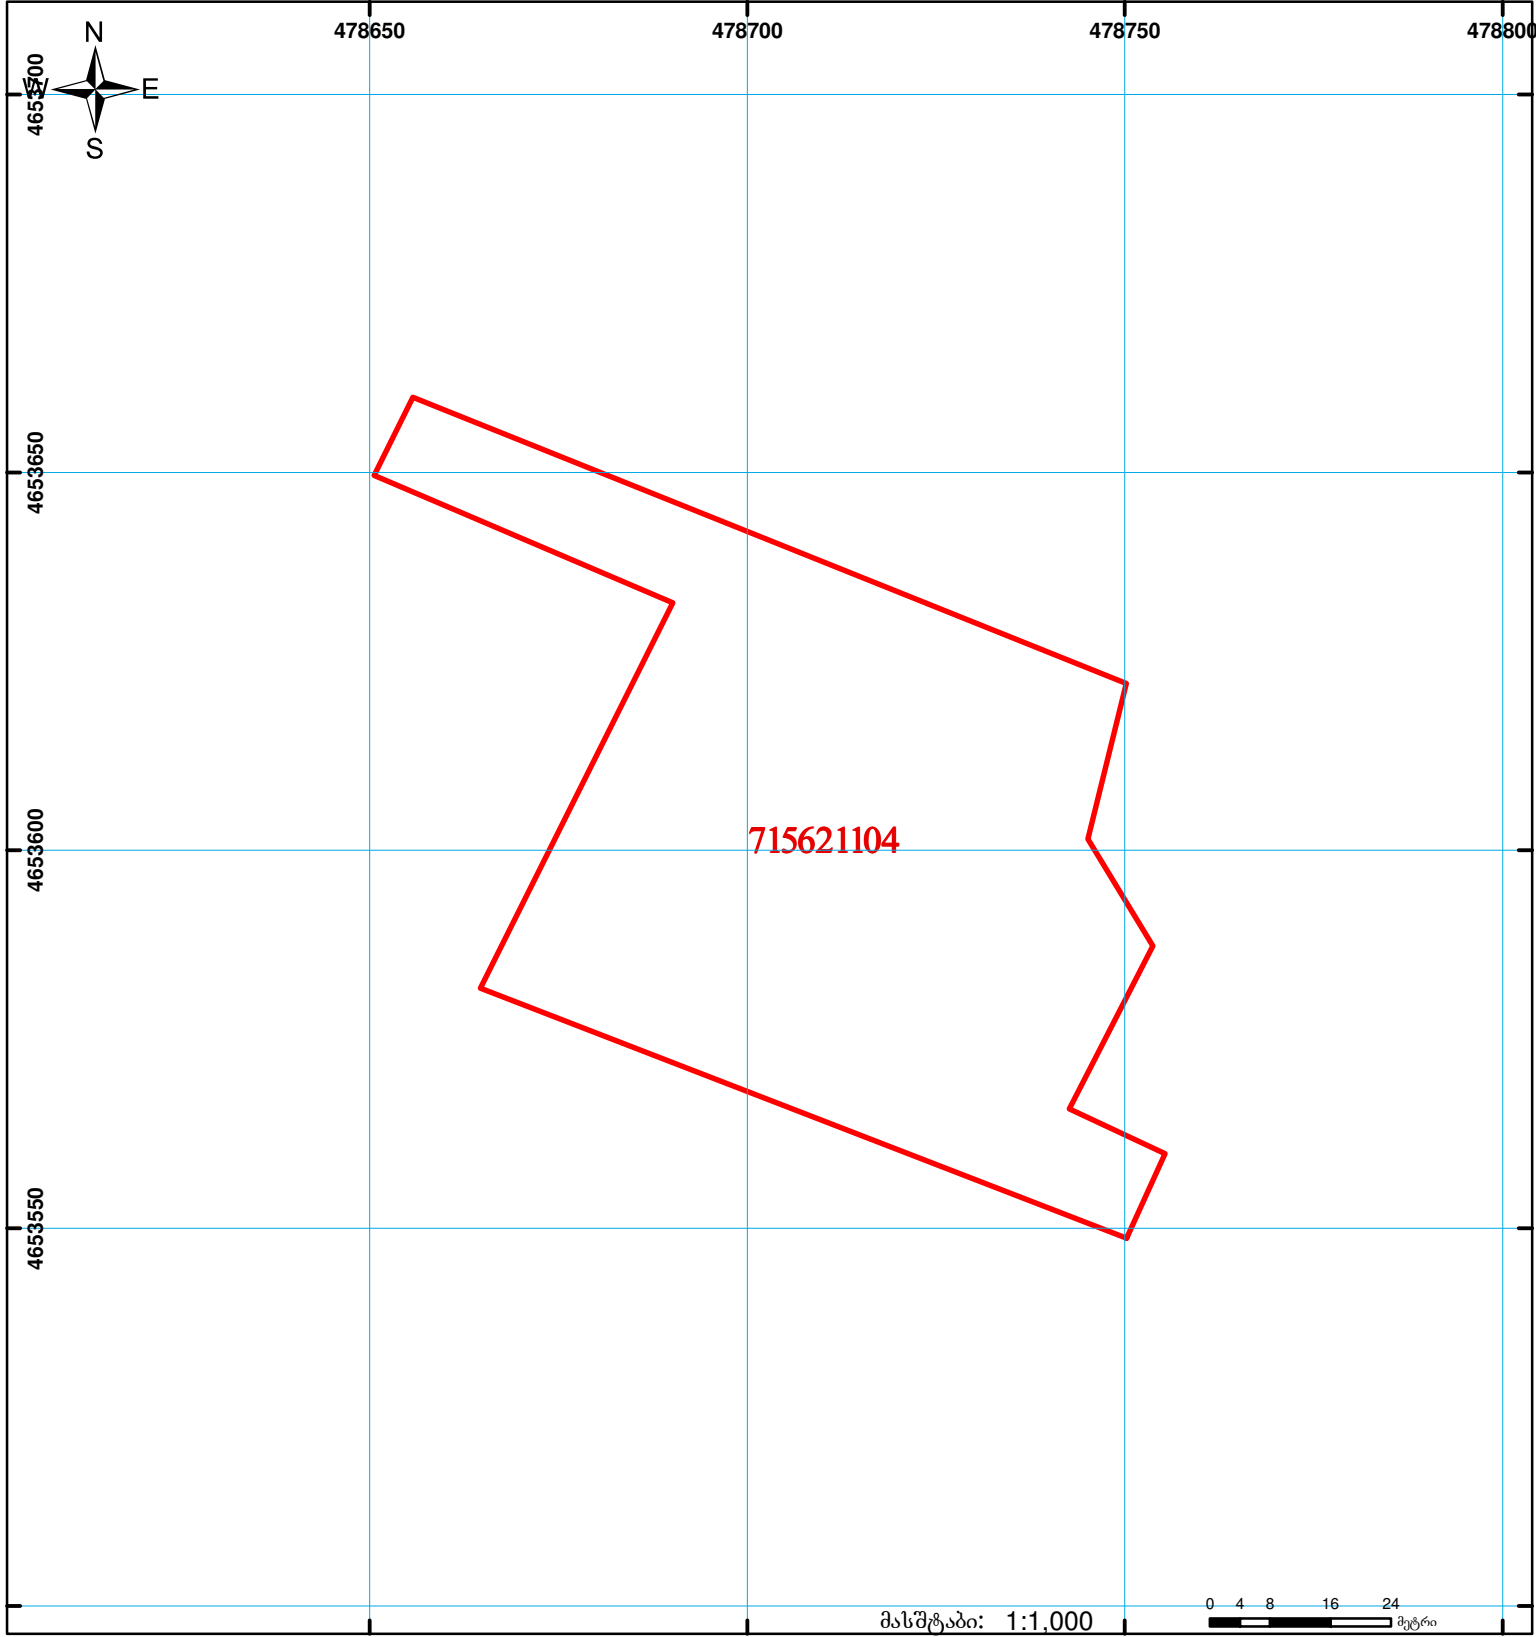

საქართველოს იუსტიციის სამინისტრო
საჯარო რეესტრის ეროვნული სააგენტო
საკადასტრო გეგმა

მიწის ნაკვეთის საკადასტრო კოდი: 71 56 21 104
განცხადების რეგისტრაციის ნომერი: 882010861975
მიწის ნაკვეთის ფართობი: 5600 კვ.მ.
დანიშნულება: არასასოფლო-სამეურნეო
მომზადების თარიღი: 04.11.10

მასშტაბი: 1:1,000

	შენიშვნა-ნაკვობა, პირობითი ნომერი/სართულიანობა		ვალდებულება		საზობრივი ნაკვობა	 00°0' 0.00" UTM (საერთაშორისო) სისტემის კოორდ.
	მიწის ნაკვეთის საკადასტრო საზღვარი		მშენებარე ნაკვობა			