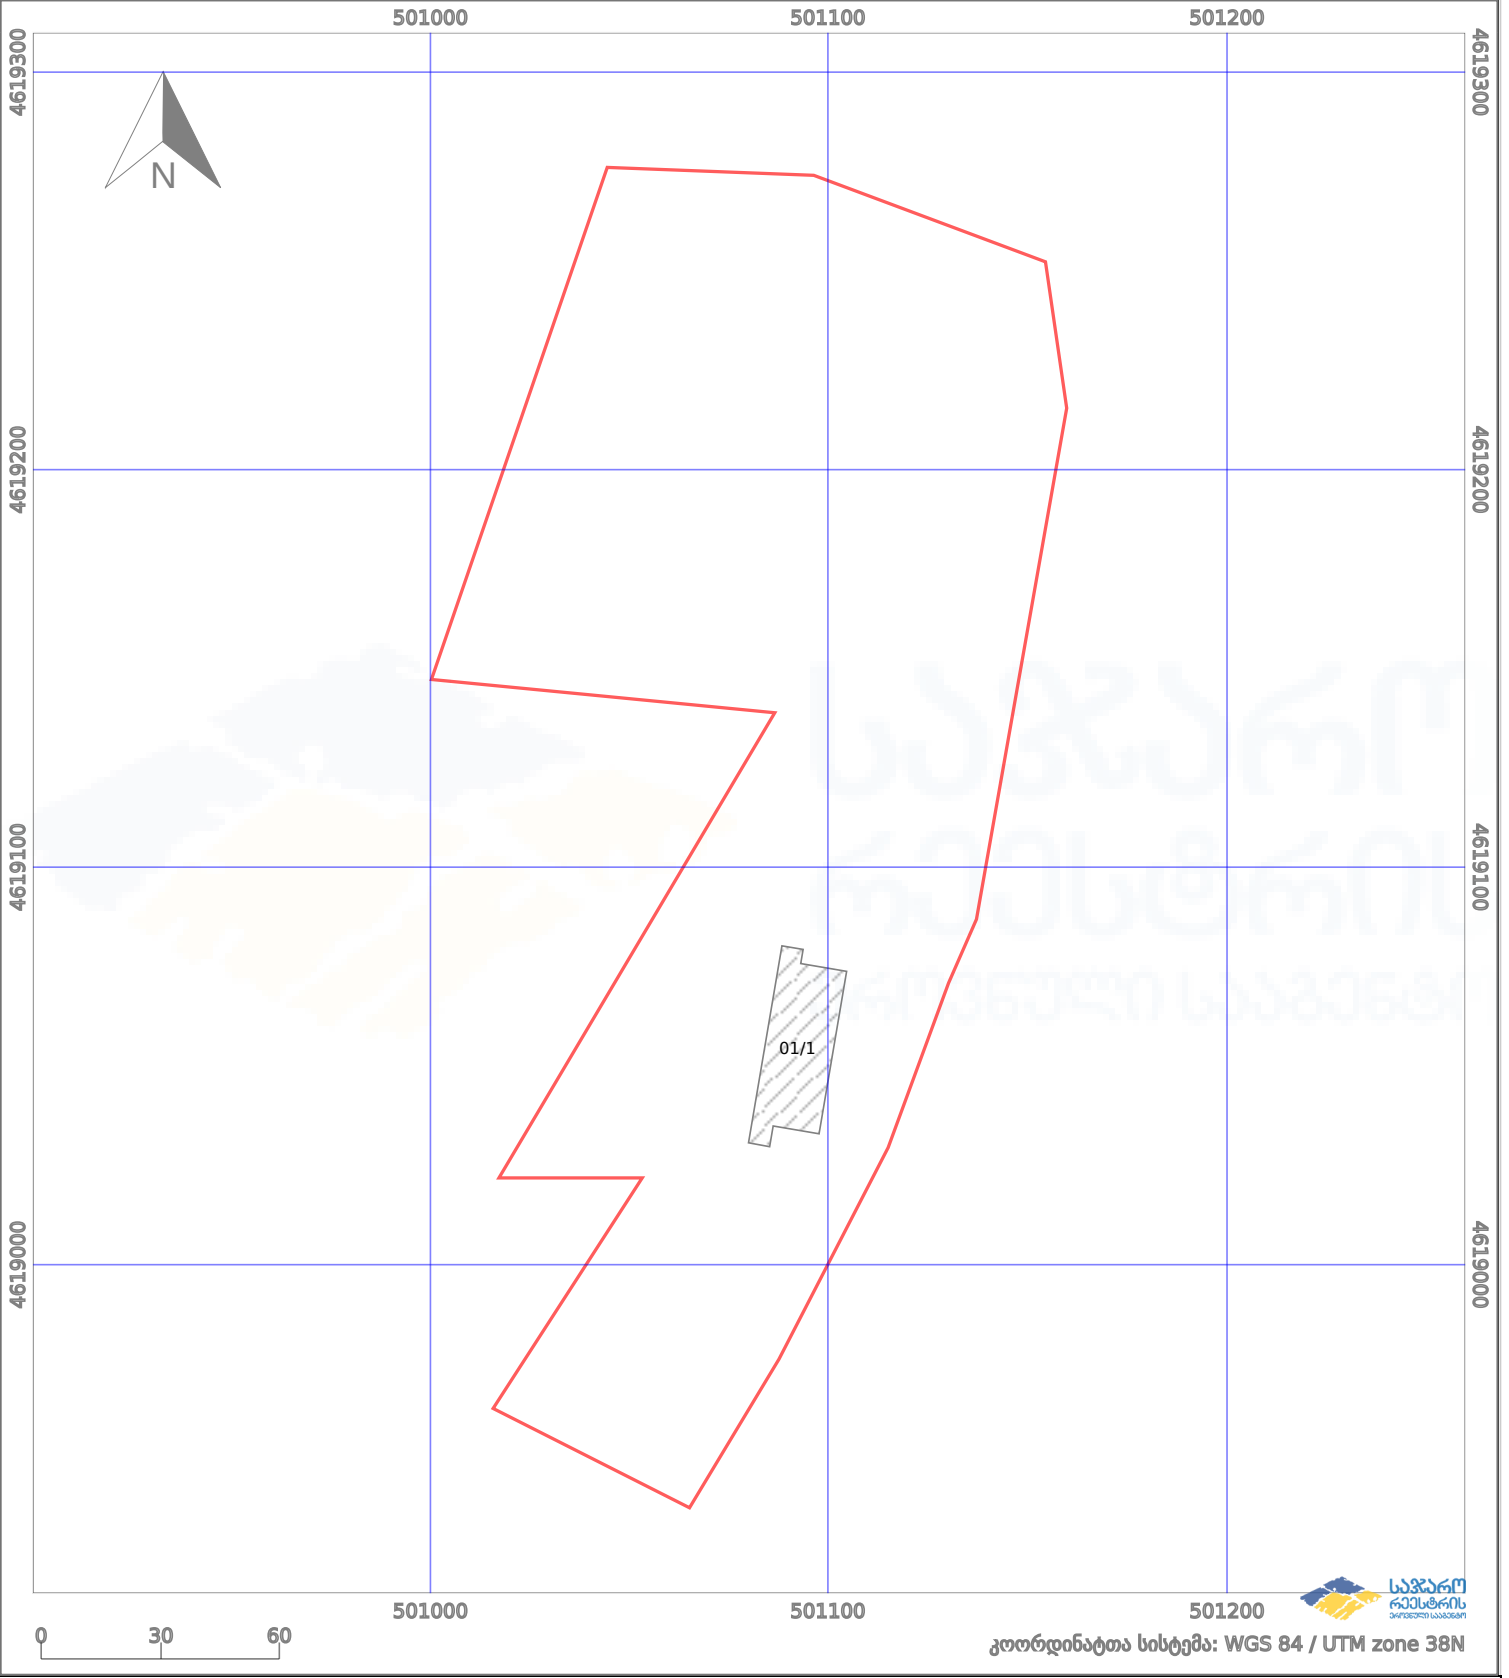

საკადასტრო გეგმა

საჯარო რეგისტრის ეროვნული
სააგენტო

საკადასტრო კოდი:

81.08.09.306

ნაკვეთის დანიშნულება:

არასასოფლო სამეურნეო

განცხადების ნომერი:

882022135578

ფართობი:

30868 კვ.მ (WGS 84 / UTM zone 38N)

მომზადების თარიღი:

10/03/2022

	ნაკვეთის საზღვარი		პირობითი აღნიშვნები: მშენებარე ნაგებობა		აშენებული ნაგებობა
	საზღვარი ნაგებობა		ტყის ფონდი		ვალდებულება