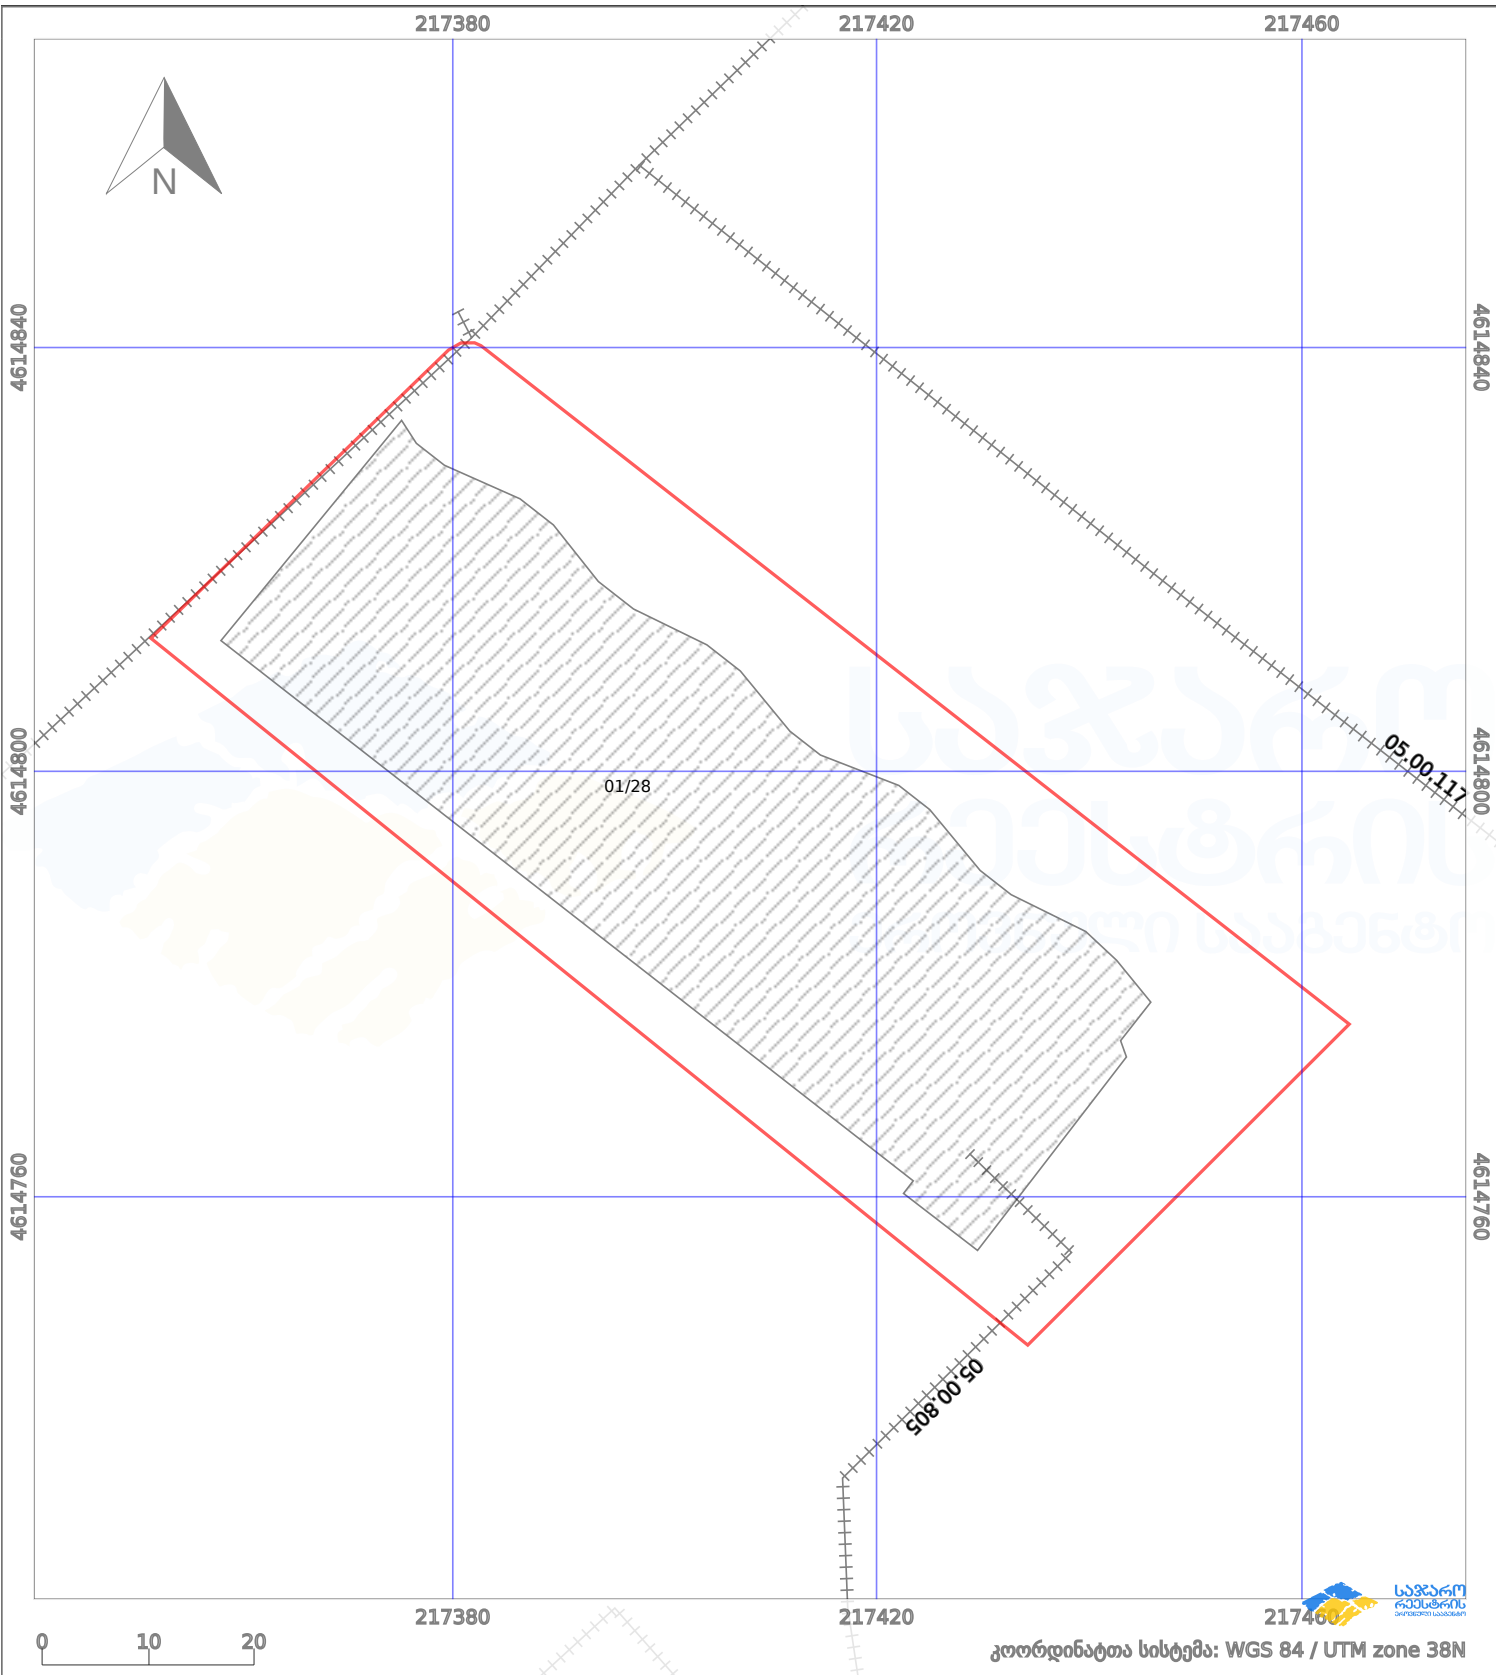

საკადასტრო გეგმა

საჯარო რეესტრის ეროვნული სააგენტო

საკადასტრო კოდი:

05.24.03.052

ნაკვეთის დანიშნულება:

არასასოფლო სამეურნეო

განცხადების ნომერი:

882026073250

ფართობი:

4417 კვ.მ (WGS 84 / UTM zone 38N)

მომზადების თარიღი:

02/02/2026

4413 კვ.მ (WGS 84 / UTM zone 37N)

პირობითი აღნიშვნები:

	ნაკვეთის საზღვარი		მშენებარე ნაგებობა		02/4	აშენებული ნაგებობა		მინისქვეშა ნაგებობა
	საზოგადოებრივი ნაგებობა		ტყის ფონდი			ვალდებულება		ქარსაფარი ბოლი