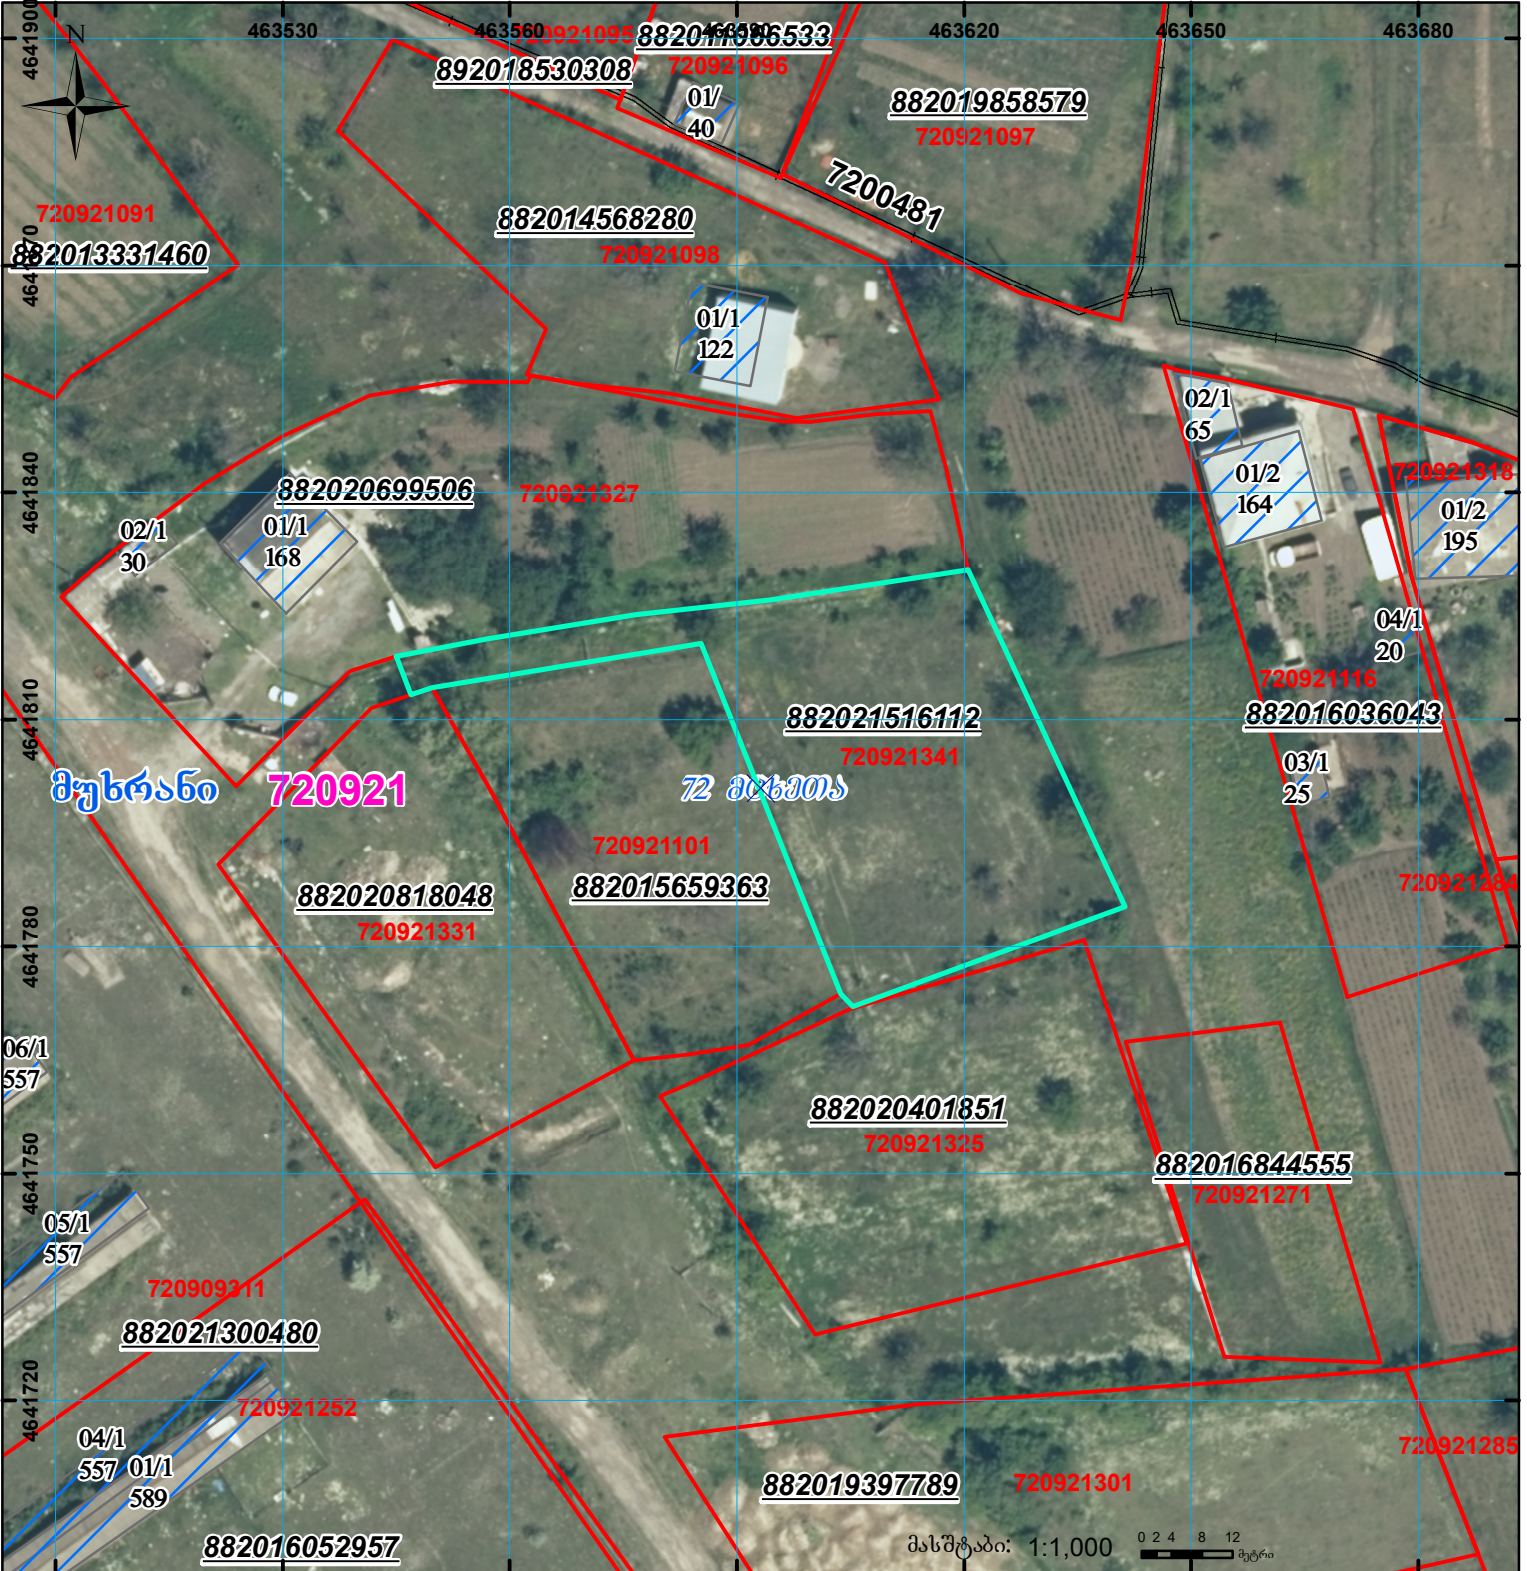

მიწის ნაკვეთის საკადასტრო კოდი: 720921341
 ბანცხალების რეგისტრაციის ნომერი: 882021516112
 მიწის ნაკვეთის ფართობი: 2188 კვ.მ.
 დანიშნულება:
 მომზადების თარიღი: 27.06.21

	შენიშნული ნაკვეთი, პირობითი ნომერი/სართულიანობა		ვალდებულება		სარეგისტრაციოდ წარმოდგენილი ნაკვეთი
	მიწის ნაკვეთის საკადასტრო საზღვარი		შუენებარე ნაკვეთი		საზობრთვი ნაკვეთი

UTM (საერთაშორისო) სისტემის კოორდ.