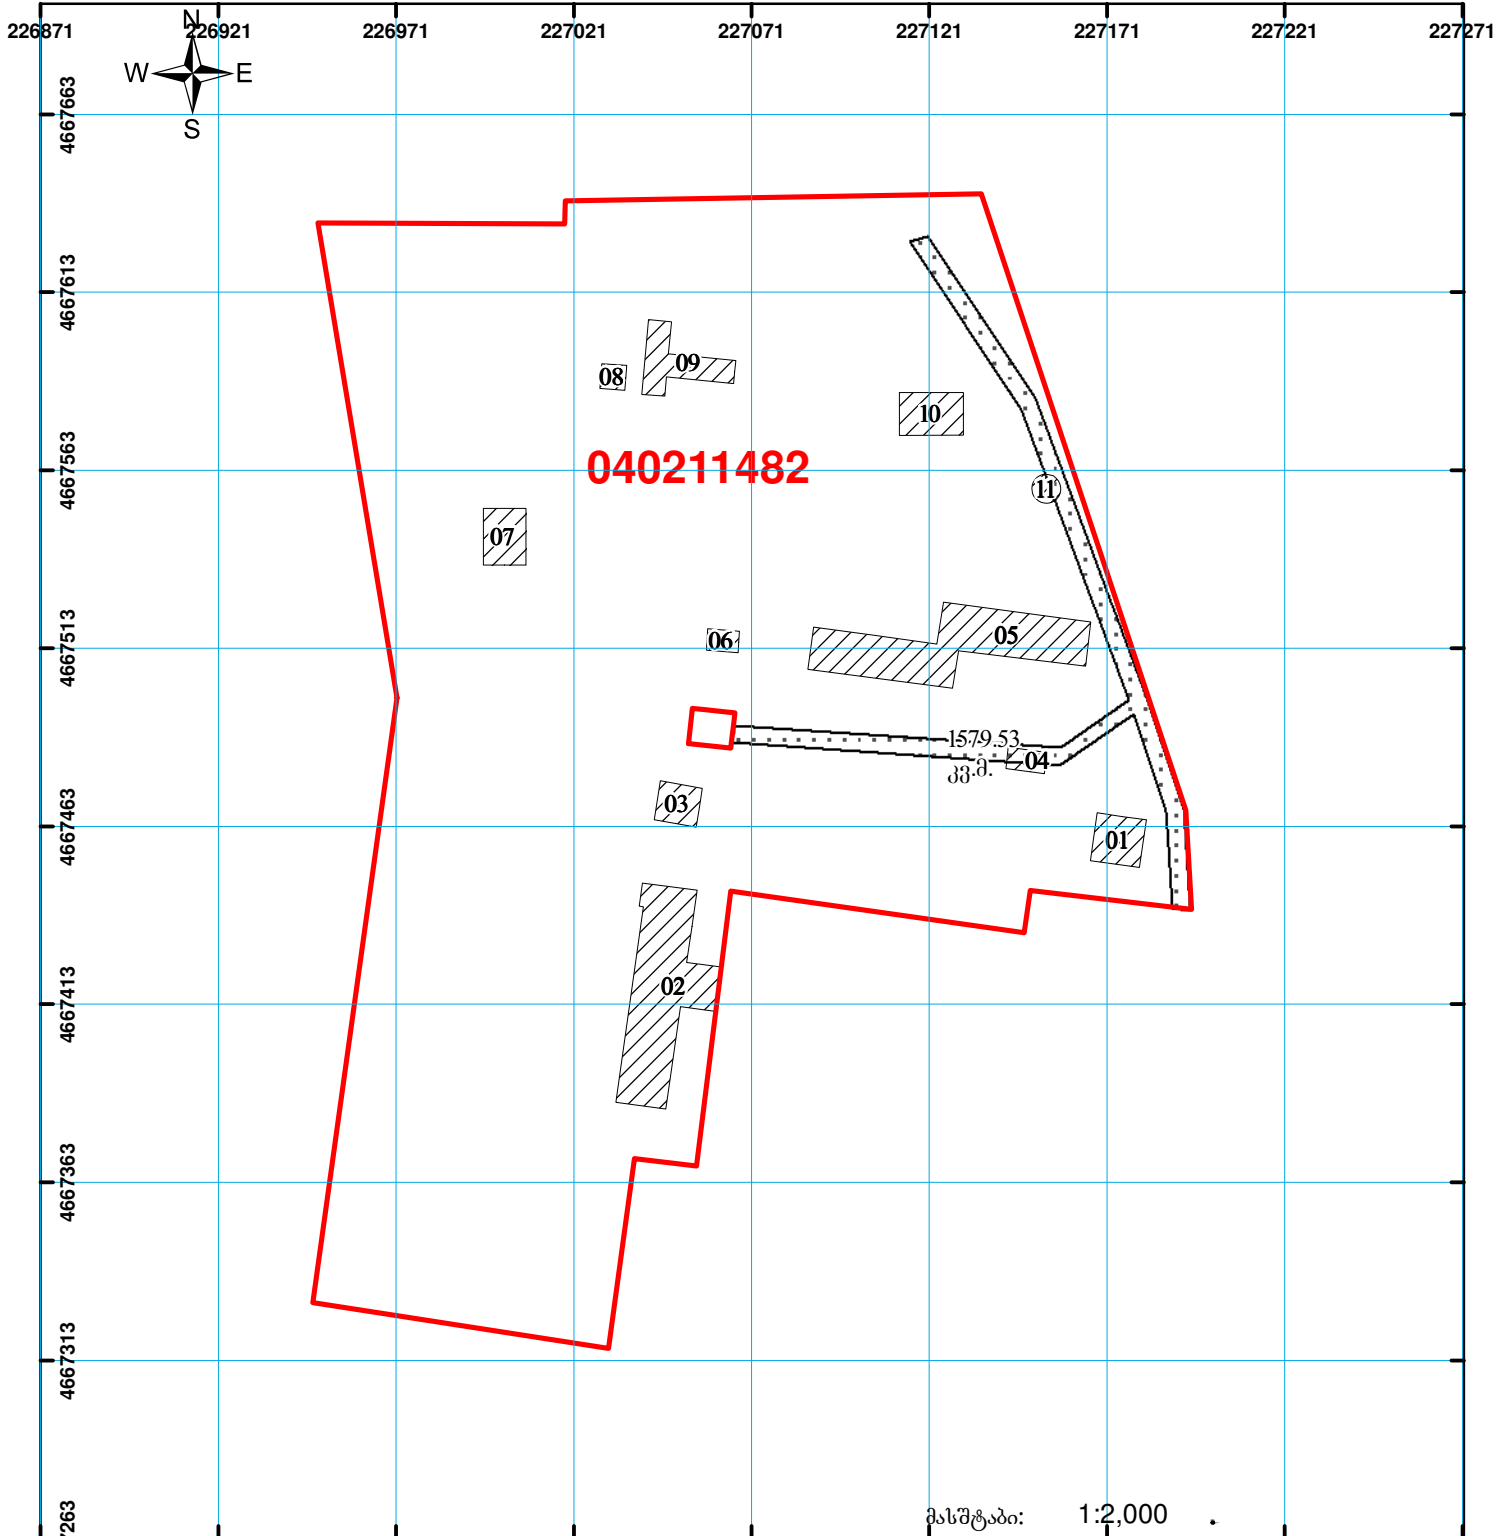

საქართველოს იუსტიციის სამინისტრო
საჯარო რეგისტრის ეროვნული სააგენტო
საკადასტრო ბეჭედი

მიწის ნაკვეთის საკადასტრო კოდი: 04 02 11 482
განცხადების რეგისტრაციის ნომერი: 882010801944
მიწის ნაკვეთის ფართობი: 51812 კვ.მ.
ღანოშენილება: არასასოფლო-სამეურნეო

მომზადების თარიღი: 23.09.10

მასშტაბი: 1:2,000

	შენიშნული ნაკვეთი, პირობითი ნომერი/სართულიანობა		ვალდებულება		საზღვრივი ნაკვეთი	 UTM (სერვისშირის) სისტემის კოორდ.
	მიწის ნაკვეთის საკადასტრო საზღვარი		მშენებარე ნაკვეთი			