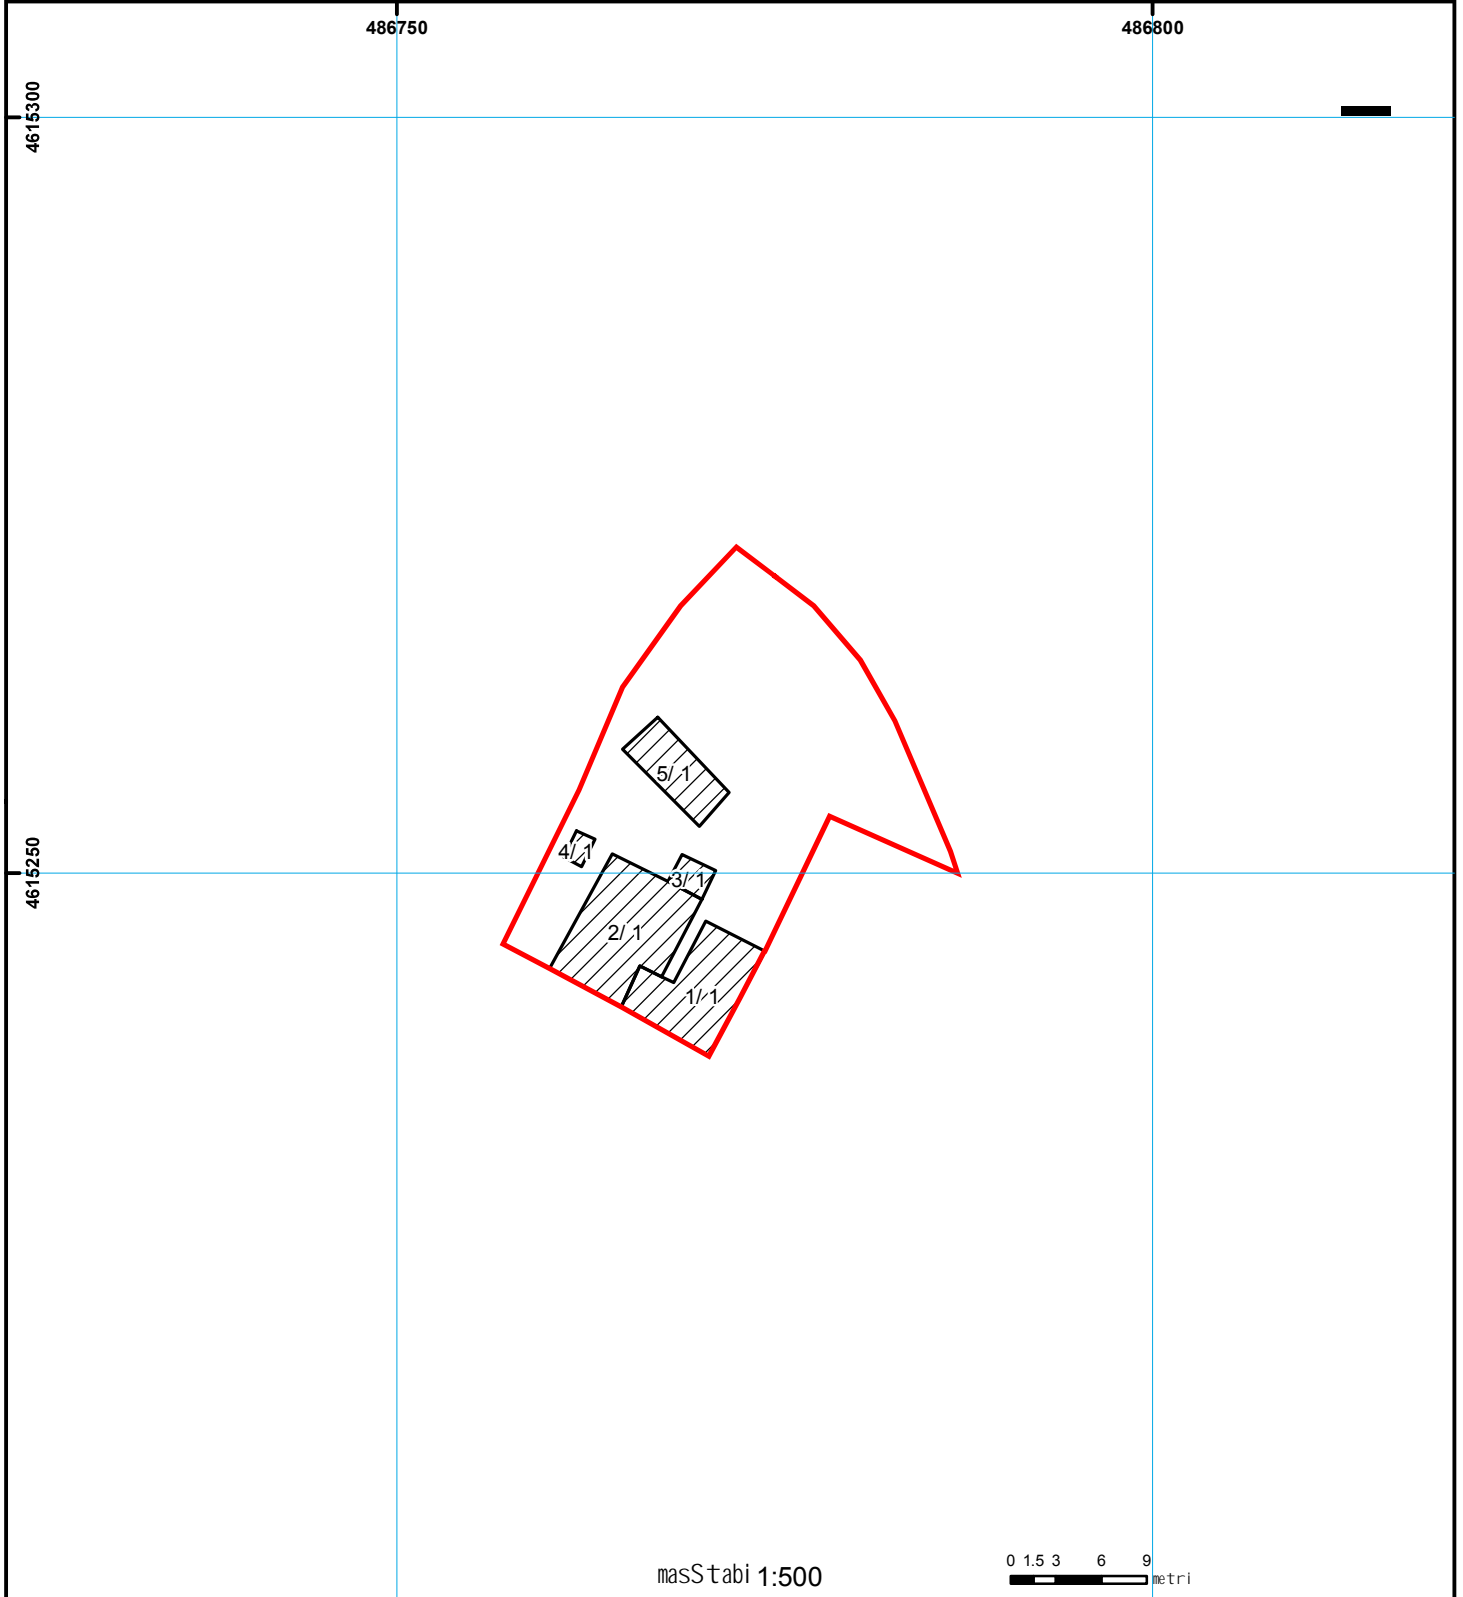

საქართველოს იუსტიციის მინისტრო
საჯარო რეგისტრის ეროვნული სააგენტო
საკადასტრო გეგმა

საჯარო რეგისტრის
ეროვნული სააგენტო

მიწის ნაკვეთის საკადასტრო კოდი: 01.17.13.010.048
განცხადების რეგისტრაციის ნომერი: 247200-08
მიწის ნაკვეთის ფართობი: 489 კვ.მ.
დანიშნულება: არასასოფლო-სამეურნეო
მომზადების თარიღი 18.08.08

- | | | | | | | |
|------|--|--|--------------------|--|--------------------|---|
| 01/2 | სენობა-ნაგებობა,
პირობითი ნომერი/სართულიანობა | | მსენებარე ნაგებობა | | ხაზობრივი ნაგებობა |
000 (საერთაშორისო)
UTM სისტემის კოორდ. |
| | მიწის ნაკვეთის საკადასტრო საზღვარი | | | | | |