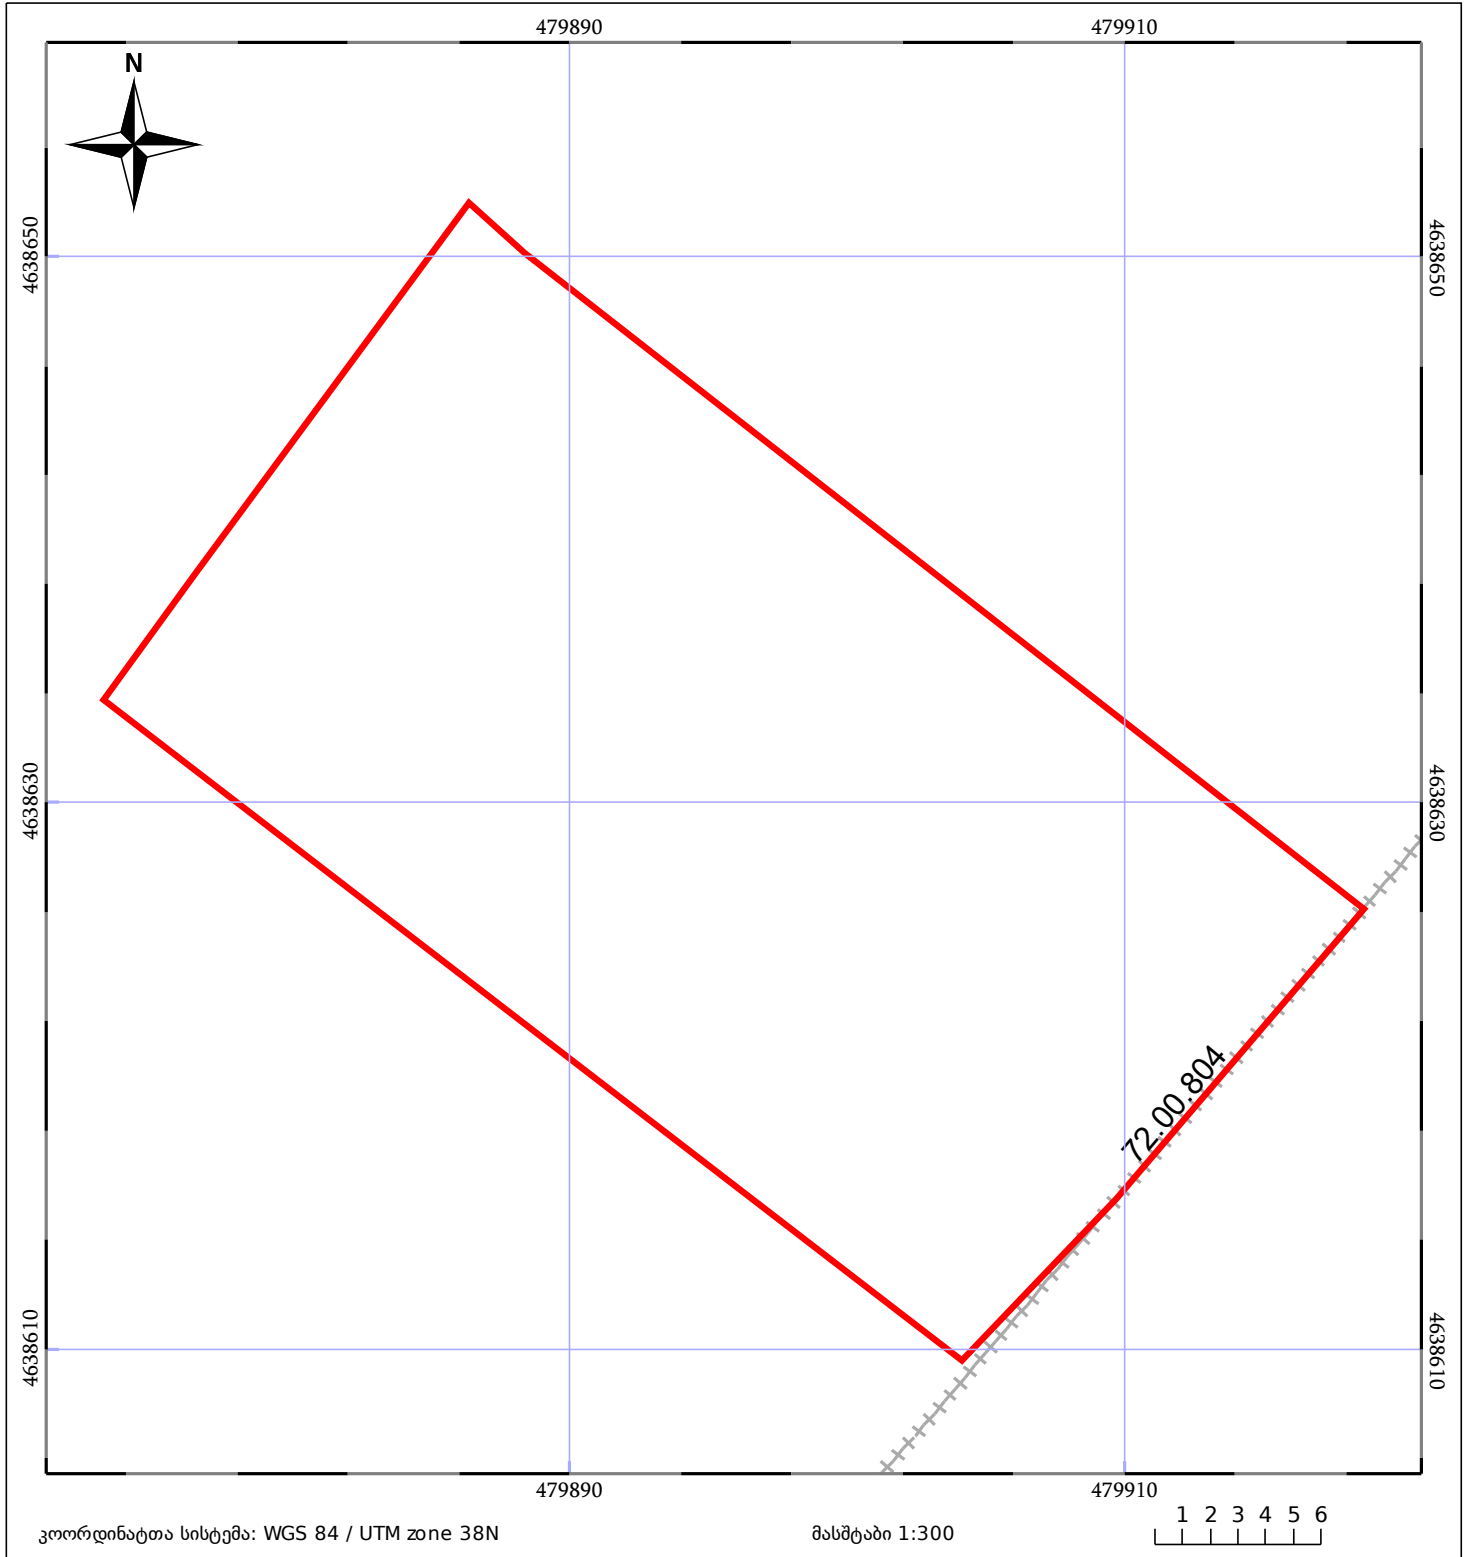

საკადასტრო გეგმა

საჯარო რეესტრის ეროვნული
სააგენტო

საკადასტრო კოდი: **72.06.03.047.610**

ნაკვეთის დანიშნულება:

სასოფლო-სამეურნეო(საკარმიდამო)

განცხადების ნომერი: **882020882067**

ფართობი:

895 კვ.მ (WGS 84 / UTM zone 38N)

მომზადების თარიღი: **25/11/2020**

05/25 მშენებარე ნაგებობა	05/25 მენობა/ნაგებობა	ტყის ფონდი
ნაკვეთის საკადასტრო საზღვარი	ხაზობრივი ნაგებობა	ვალდებულება