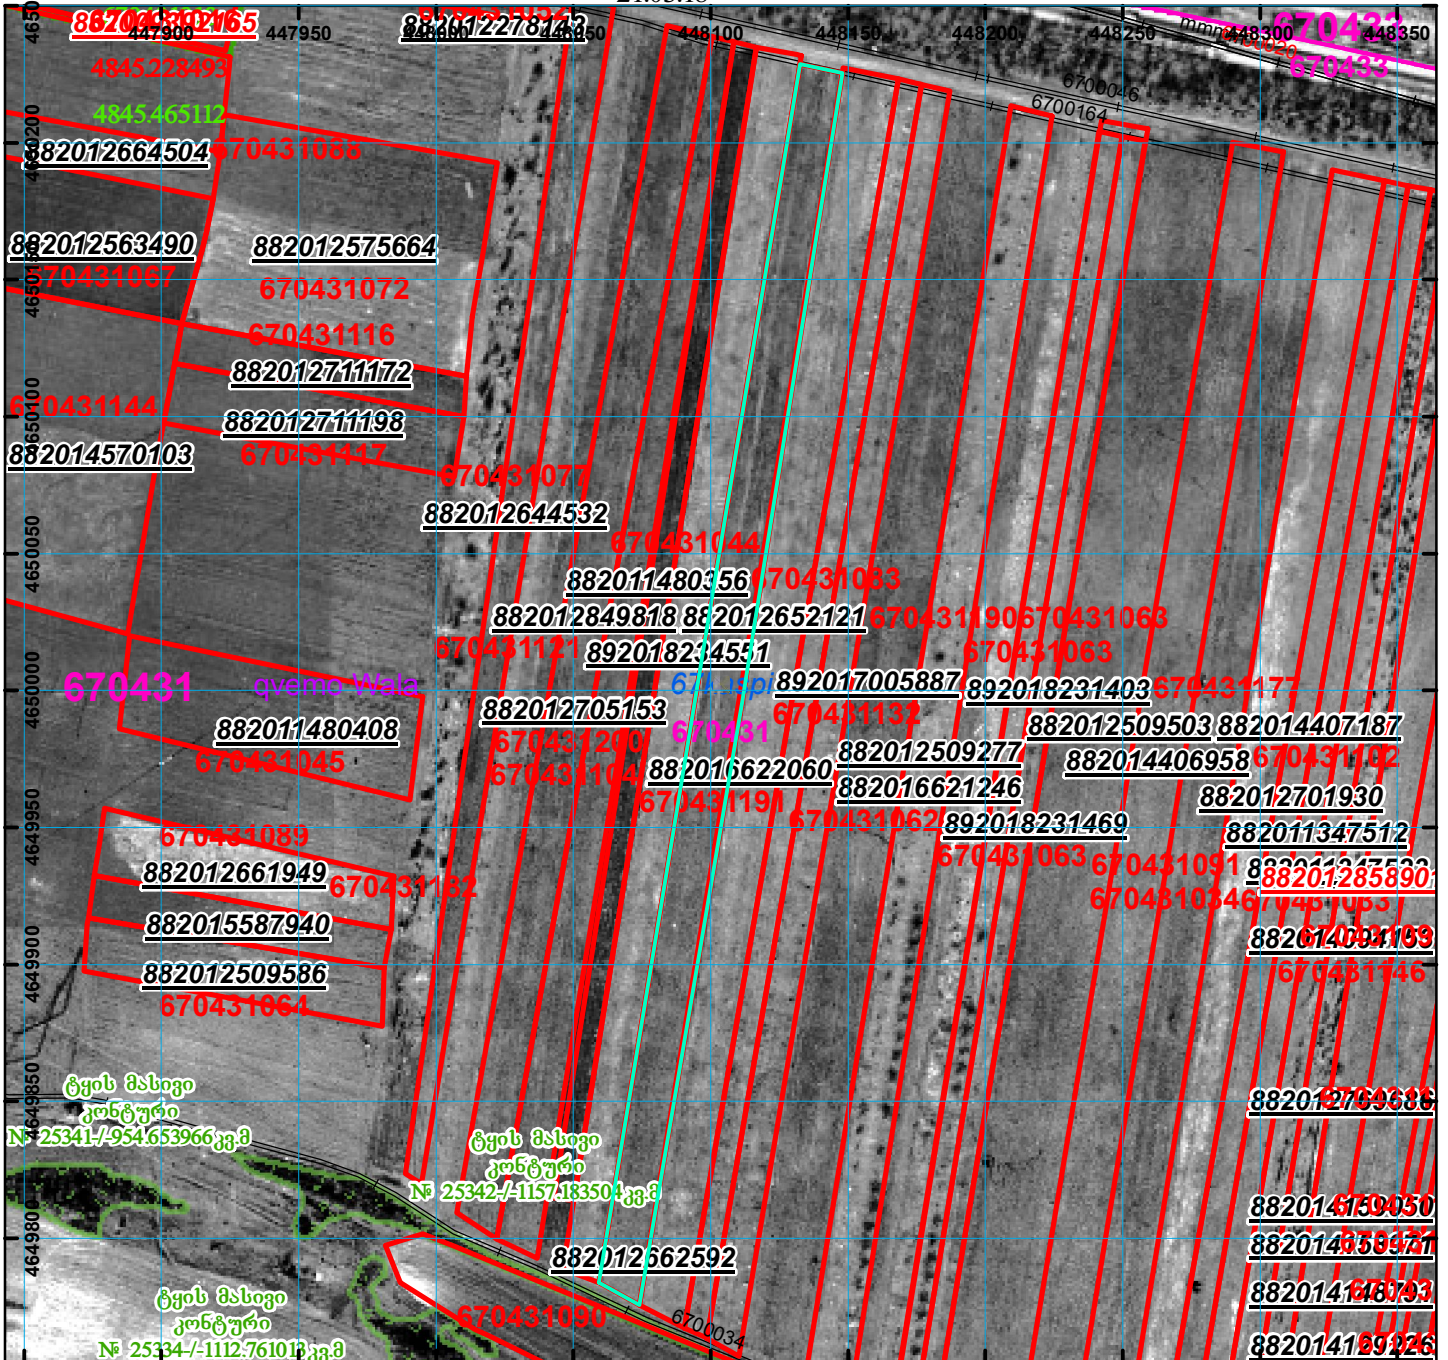

ძალდის ვერსია განსხვავდება ელ ვერსიისგან, უარობით

ზედებაშია რეგისტრირებულიან 670431132

მიწის ნაკვეთის საკადასტრო კოდი: 67 04 31 200

განცხადების რეგისტრაციის ნომერი: 892018234551

მიწის ნაკვეთის ფართობი: 7457 კვ.მ.

ღანიშნულება:

გეგმვალების თარიღი:

21.03.18

	შენიშვნა-ნაგებობა, პირობითი ნომერი/სართულიანობა		ვალდებულება		ხაზობრივი ნაგებობა	 <p>UTM (საერთაშორისო) სისტემის კოორდ.</p>
	მიწის ნაკვეთის საკადასტრო საზღვარი		მშენებარე ნაგებობა			