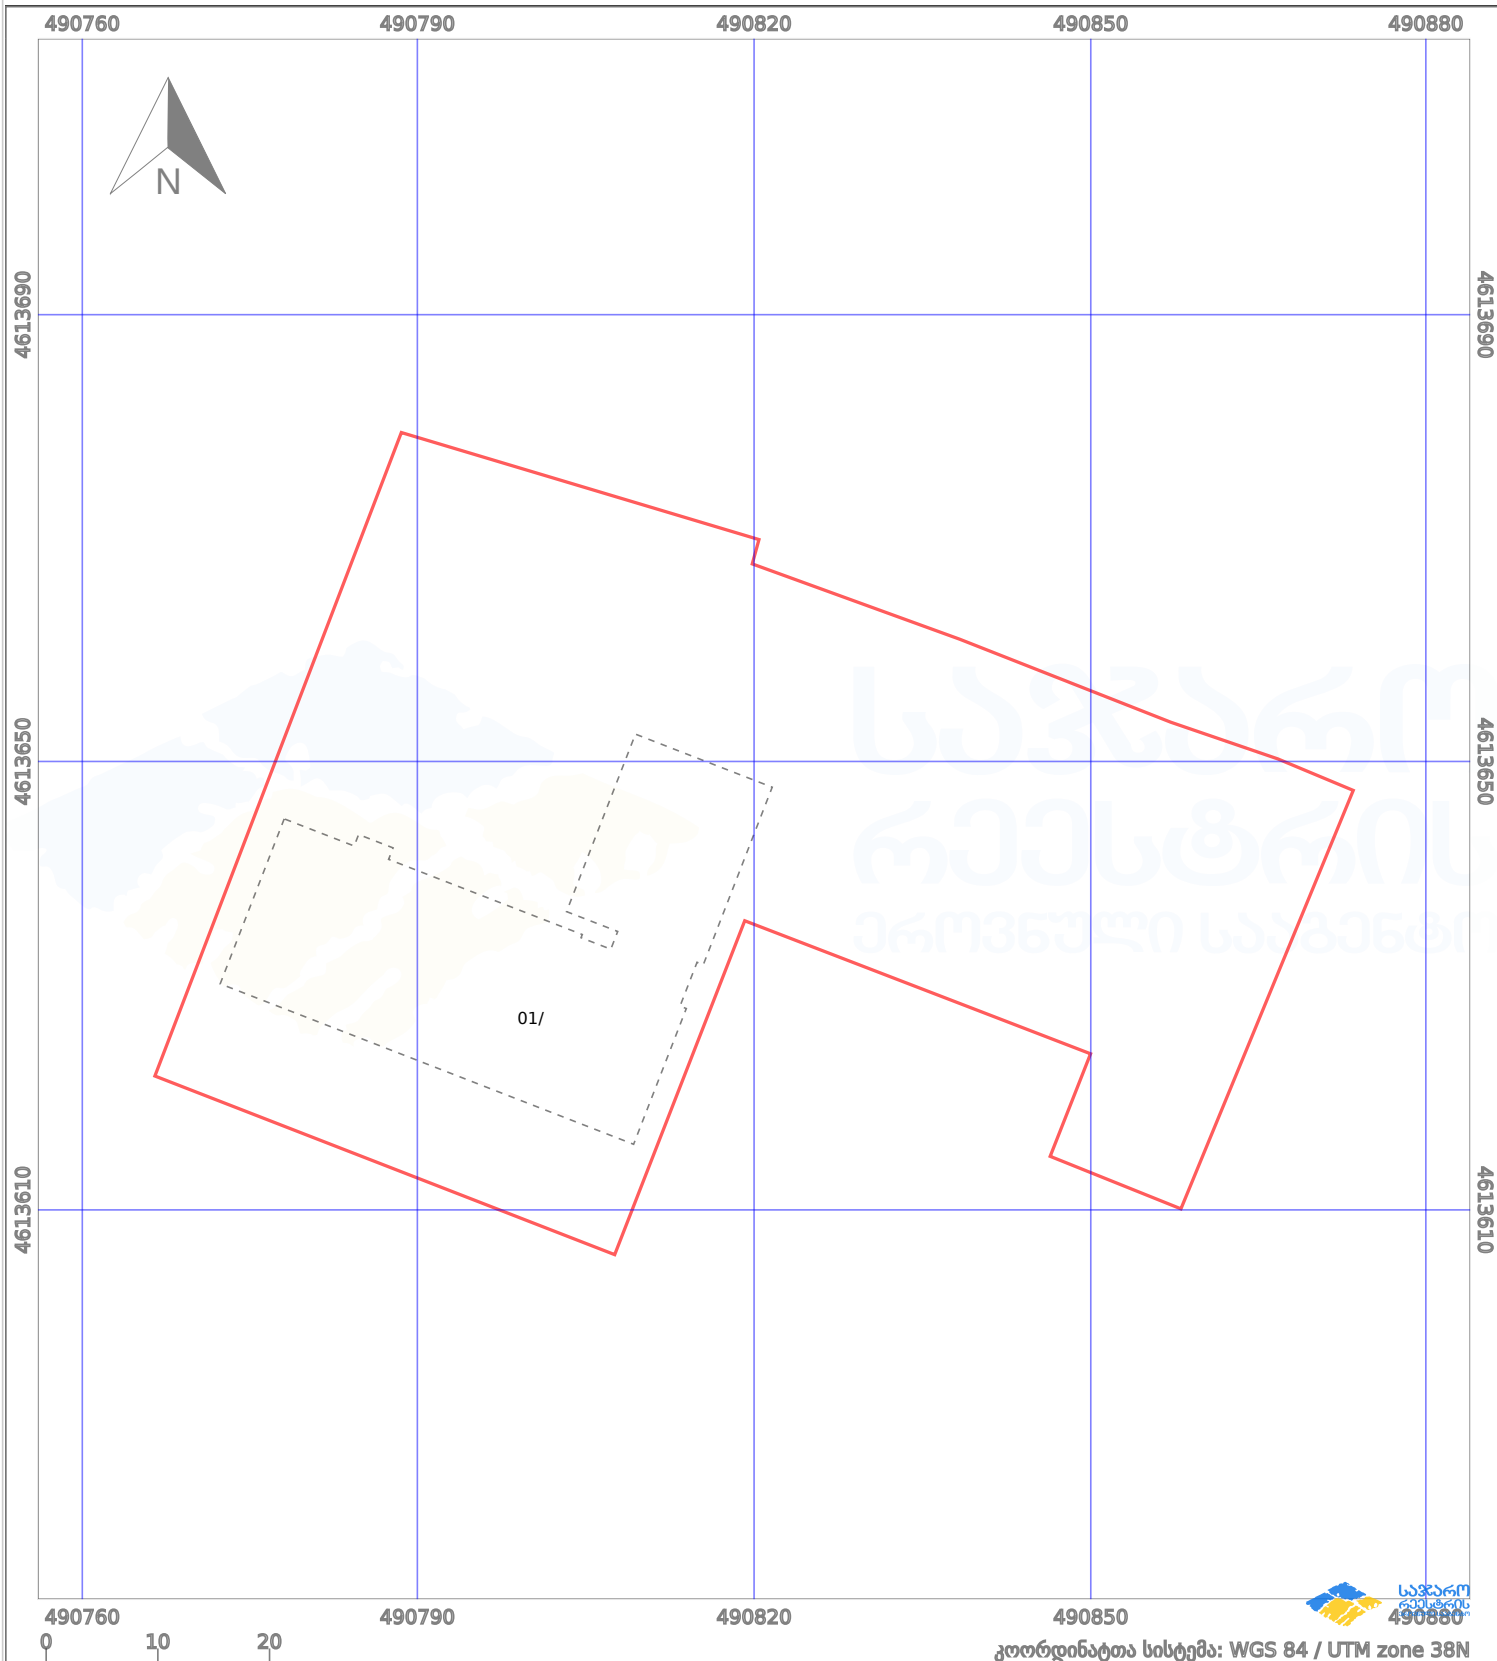

საკადასტრო გეგმა

საქართველოს რეესტრის ეროვნული სააგენტო

საკადასტრო კოდი: **01.19.34.003.224**

ნაკვეთის დანიშნულება:

არასასოფლო სამეურნეო

განცხადების ნომერი: **882023093479**

ფართობი:

4298 კვ.მ (WGS 84 / UTM zone 38N)

მომზადების თარიღი: **06/02/2023**

პირობითი აღნიშვნები:

- | | | | | | | | |
|--|--------------------|--|--------------------|--|--------------------|--|----------------|
| | ნაკვეთის საზღვარი | | მშენებარე ნაკებობა | | აშენებული ნაკებობა | | ქარსაფარი ზოლი |
| | საზომრივი ნაკებობა | | ტყის ფონდი | | ვალდებულება | | |