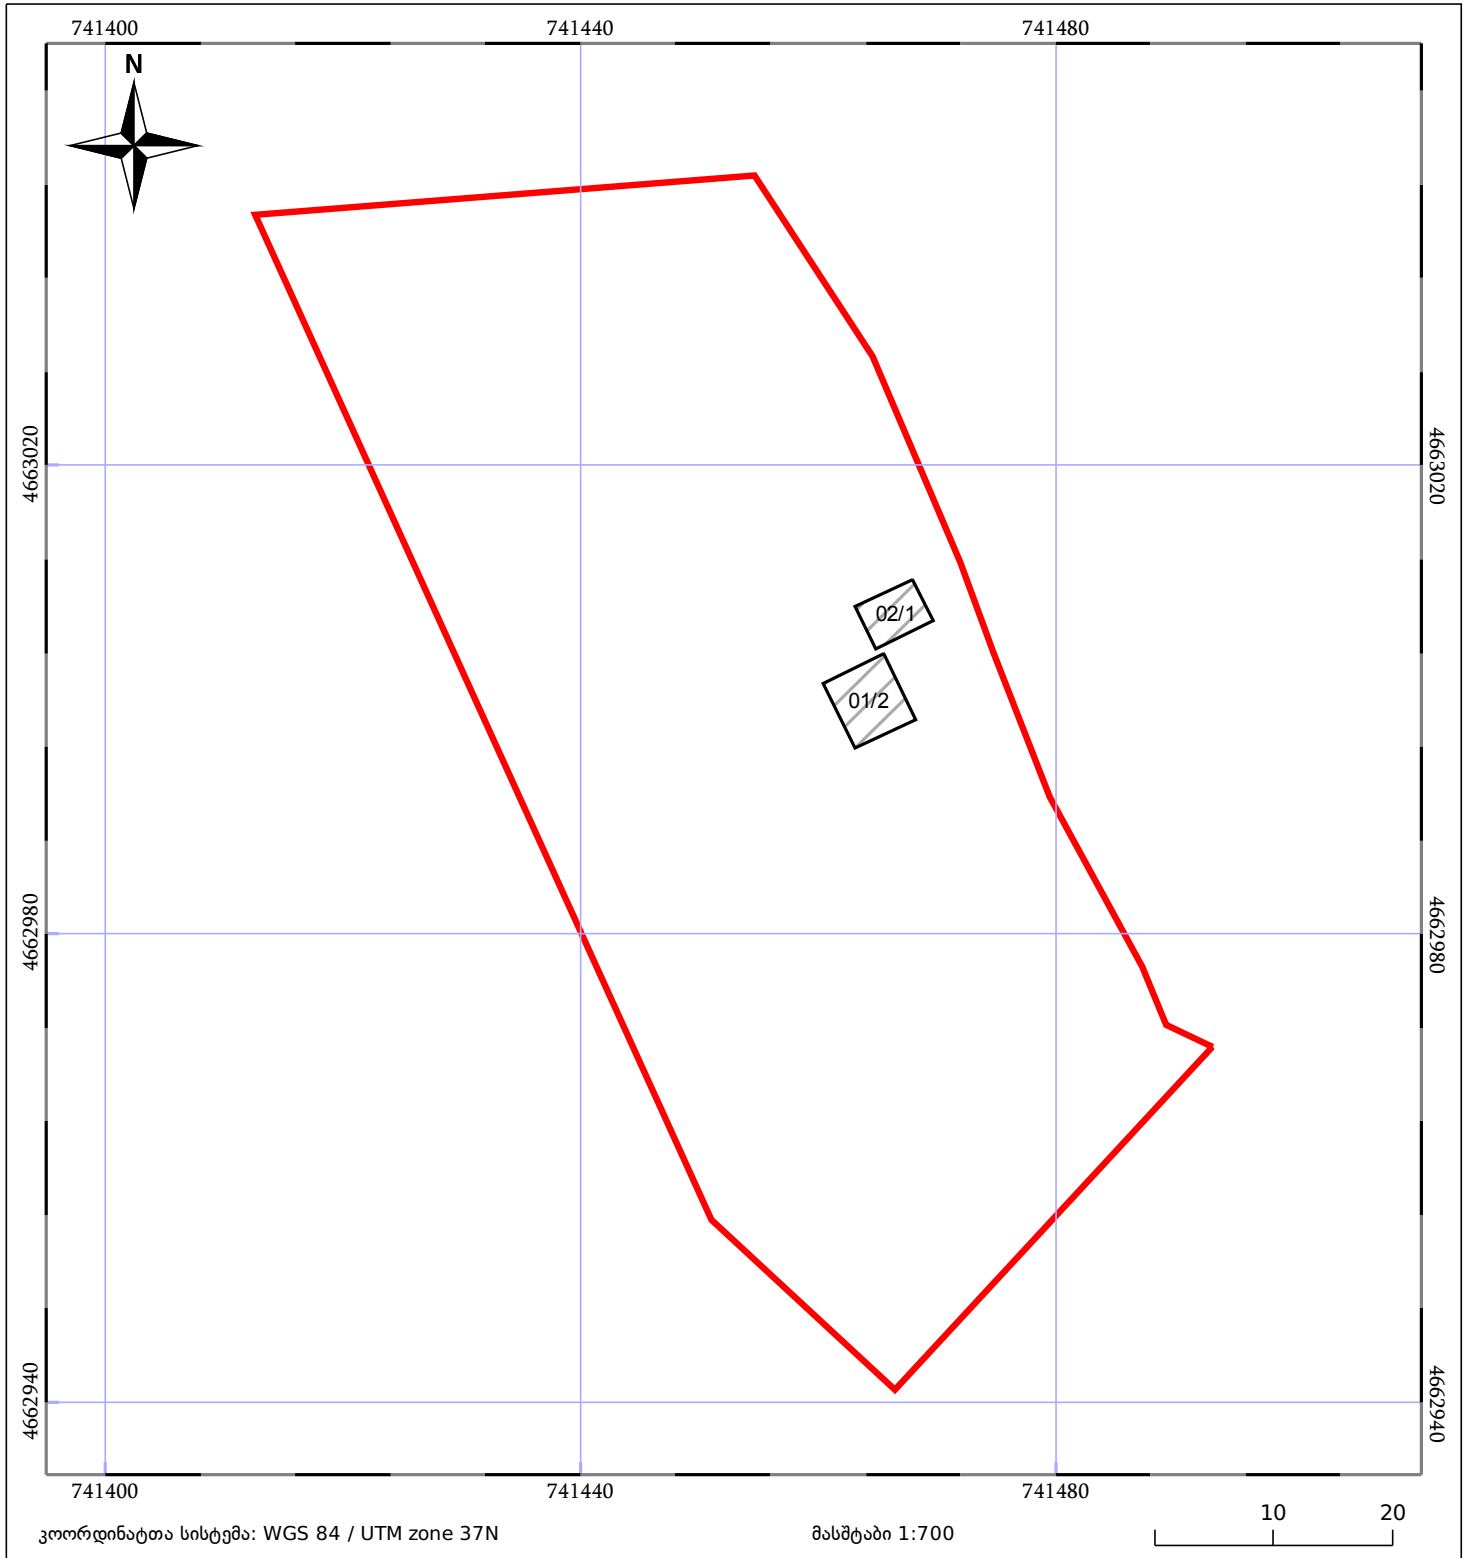

საკადასტრო გეგმა

საჯარო რეესტრის ეროვნული
სააგენტო

საკადასტრო კოდი: 27.11.41.123

ნაკვეთის დანიშნულება:

სასოფლო-სამეურნეო(საკარმიდამო)

განცხადების ნომერი: 892017087661

ფართობი:

4098 კვ.მ (WGS 84 / UTM zone 38N)

მომზადების თარიღი: 12/12/2017

4098 კვ.მ (WGS 84 / UTM zone 37N)

05/25 მშენებარე ნაკებობა	05/25 მენობა/ნაკებობა	ტყის ფონდი
ნაკვეთის საკადასტრო საზღვარი	ხაზობრივი ნაკებობა	ვალდებულება