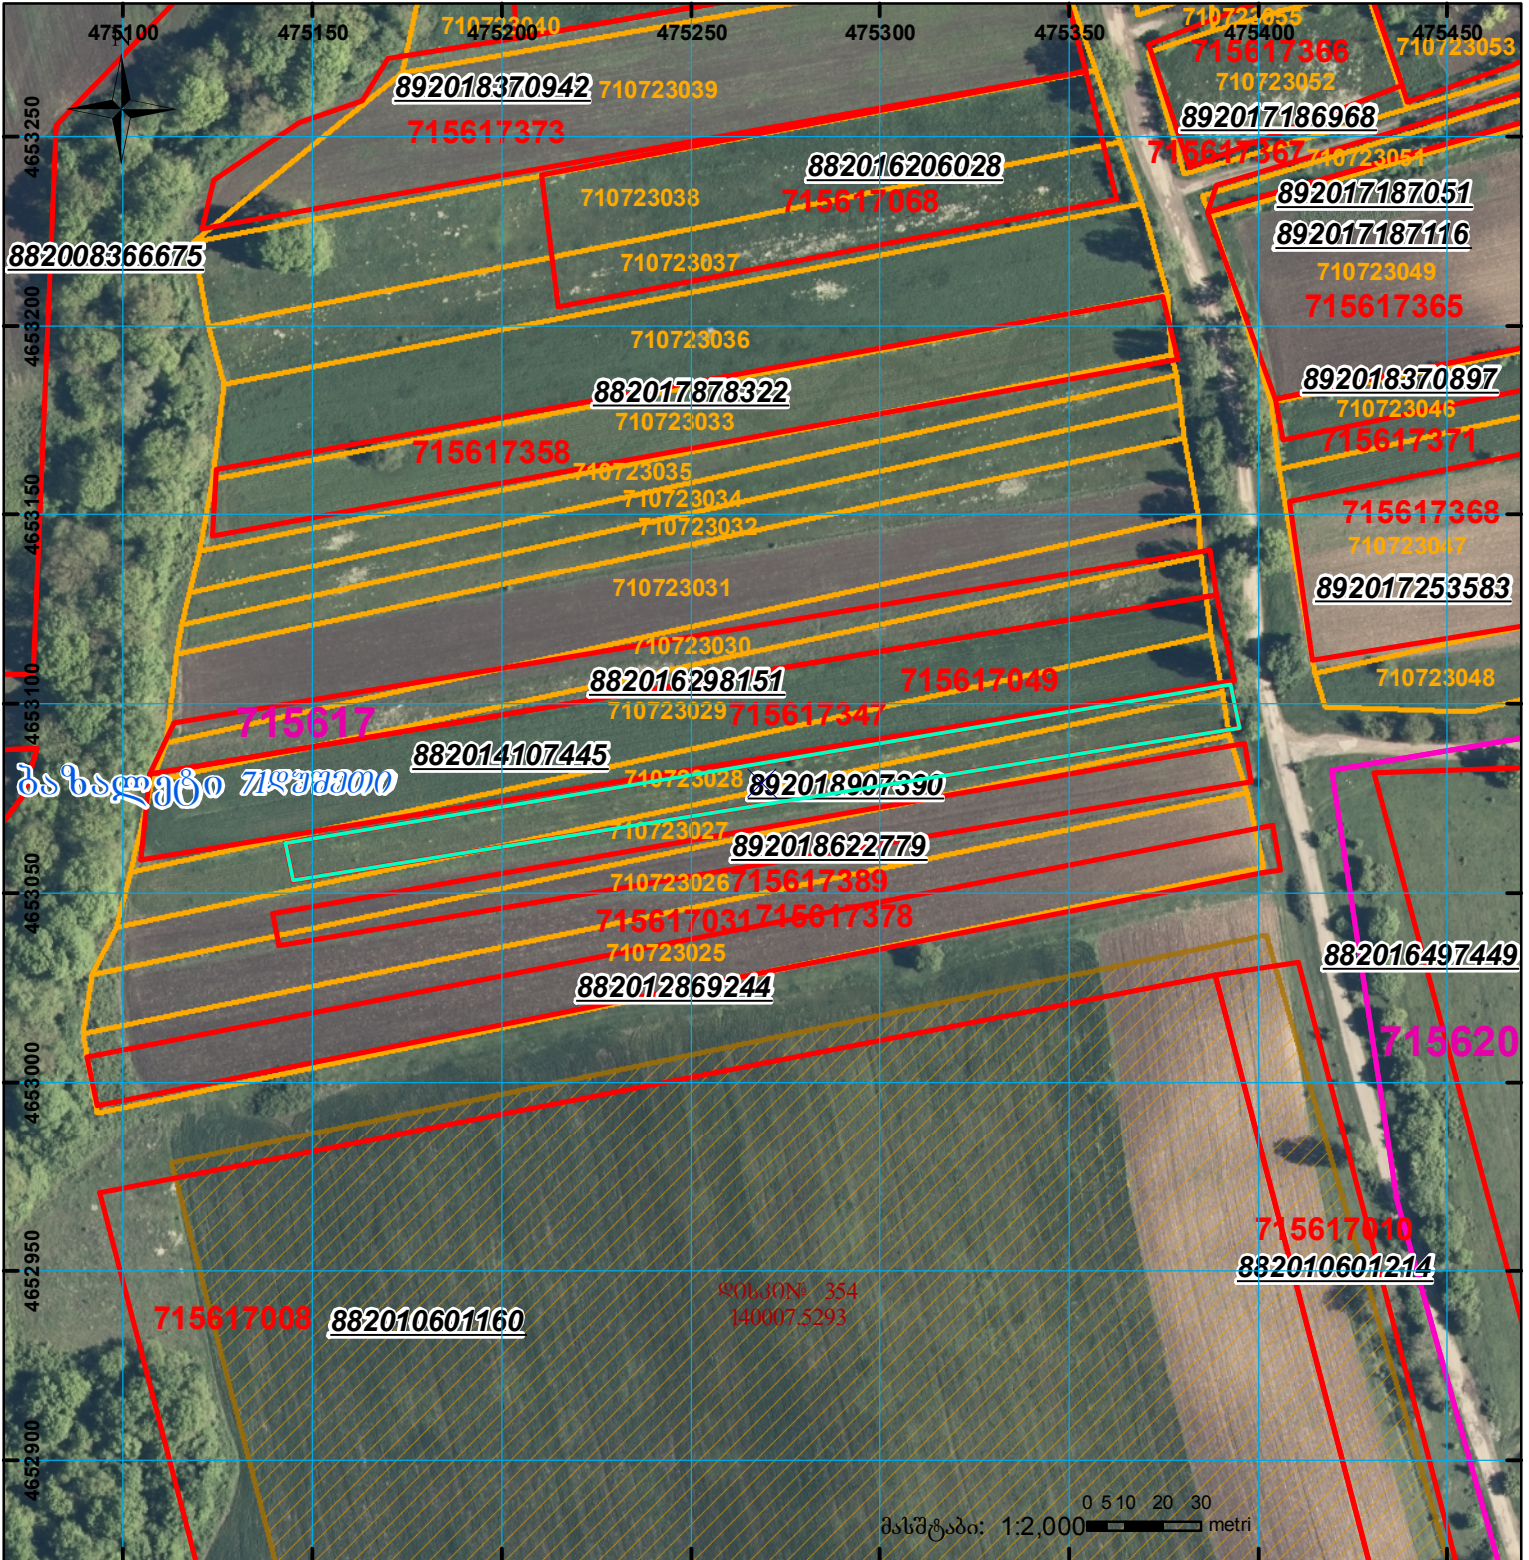

მიწის ნაკვეთის საკადასტრო კოდი: 71 56 17 389
 განცხადების რეგისტრაციის ნომერი: 892018907390
 მიწის ნაკვეთის ფართობი: 2800 კვ.მ.
 დანიშნულება:
 მომზადების თარიღი: 22.10.18

	შენიშნული ნაკვეთი, პირობითი ნომერი/სართულიანობა		კალდებულება		საზოგადოებრივი ნაკვეთი
	მიწის ნაკვეთის საკადასტრო საზღვარი		შენიშნული ნაკვეთი		

UTM (საერთაშორისო) სისტემის კოორდ.