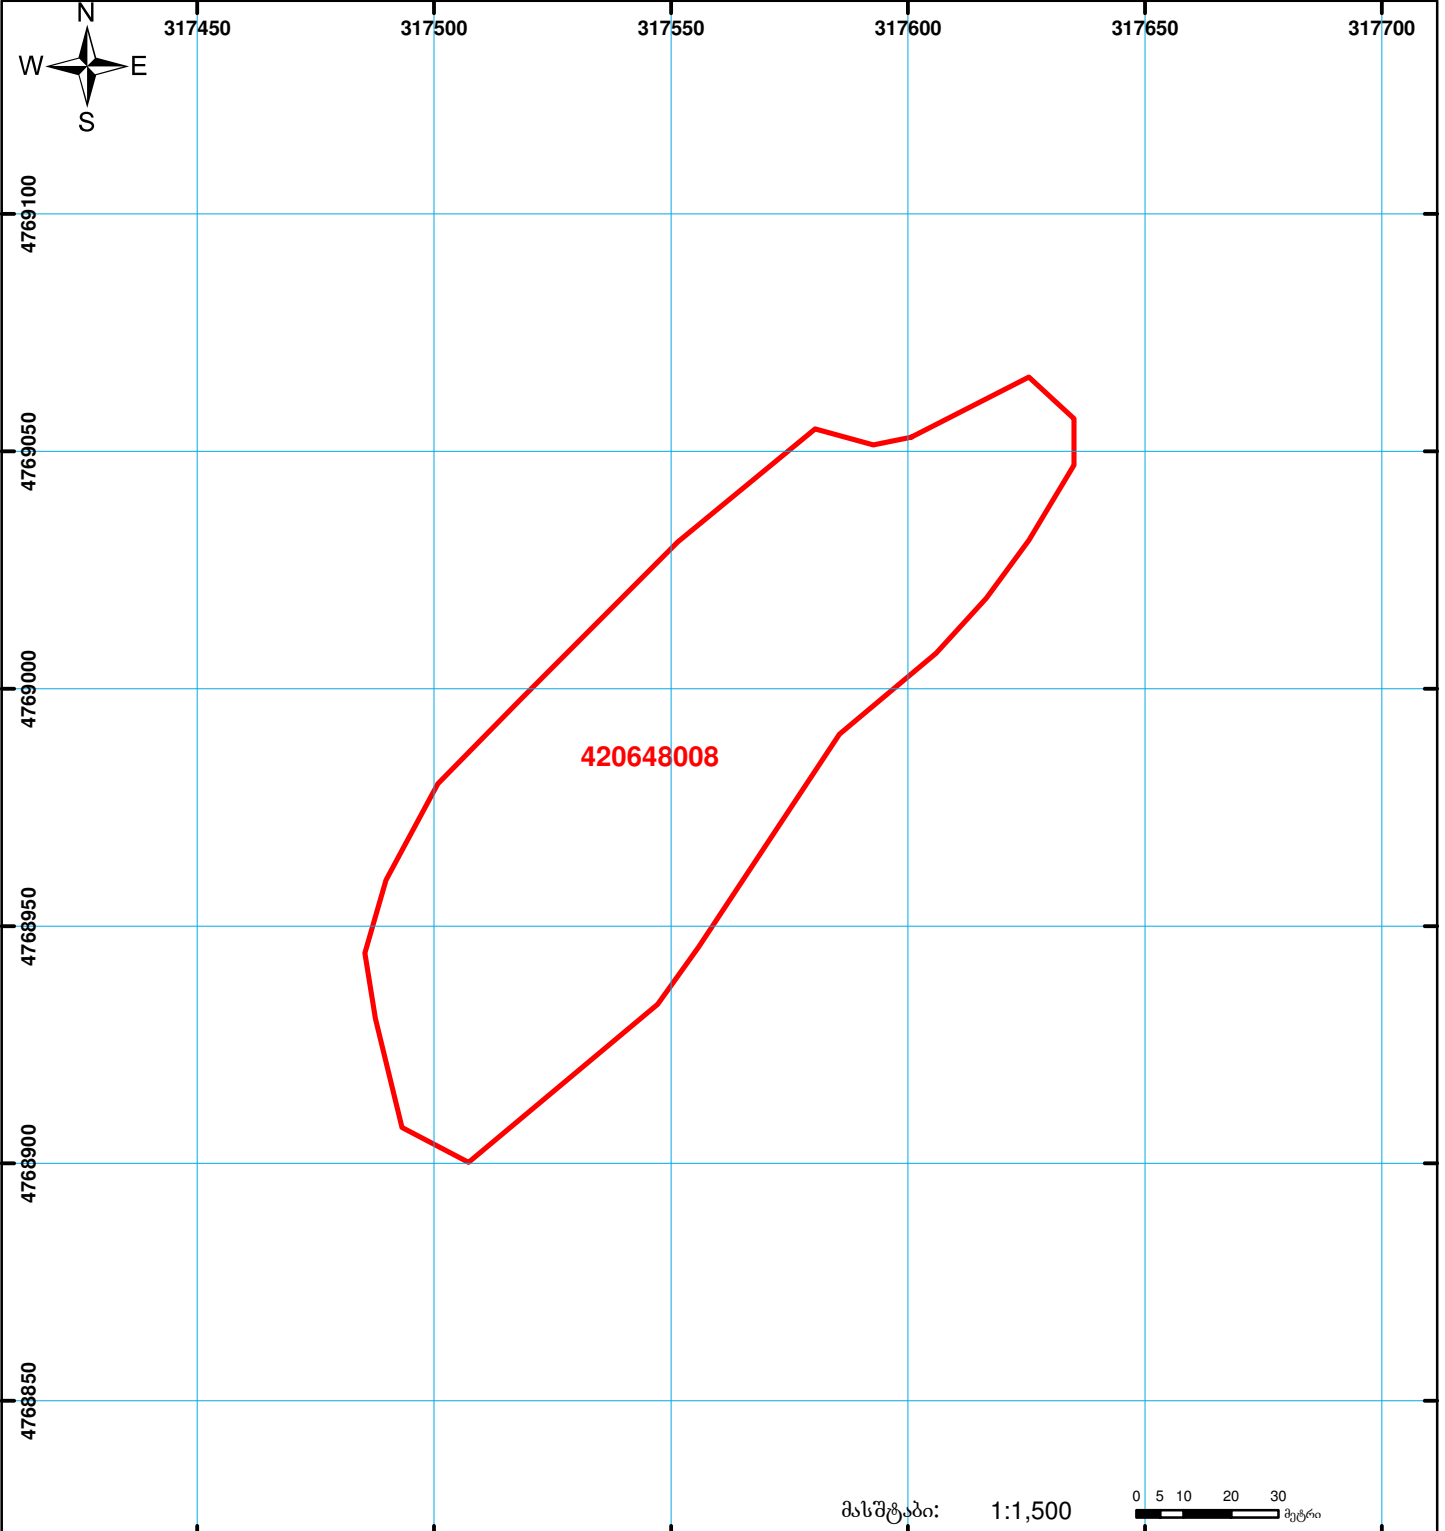

საქართველოს იუსტიციის სამინისტრო
საჯარო რეგისტრის ეროვნული სააგენტო
საკადასტრო ბუბმა

მიწის ნაკვეთის საკადასტრო კოდი:
ბანცნაღების რეგისტრაციის ნომერი:
მიწის ნაკვეთის ფართობი:
ღანიშნულება:
კატეგორია:
მომზადების თარიღი:

42 06 48 008
882011537122
10120 კვ.მ.
სასოფლო-სამეურნეო

03.12.12

	შენიშნა-ნაგებობა, პირობითი ნომერი/სართულიანობა		ვალდებულება		ხაზობრივი ნაგებობა	 UTM (საერთაშორისო) სისტემის კოორდ.
	მიწის ნაკვეთის საკადასტრო საზღვარი		მშენებარე ნაგებობა			