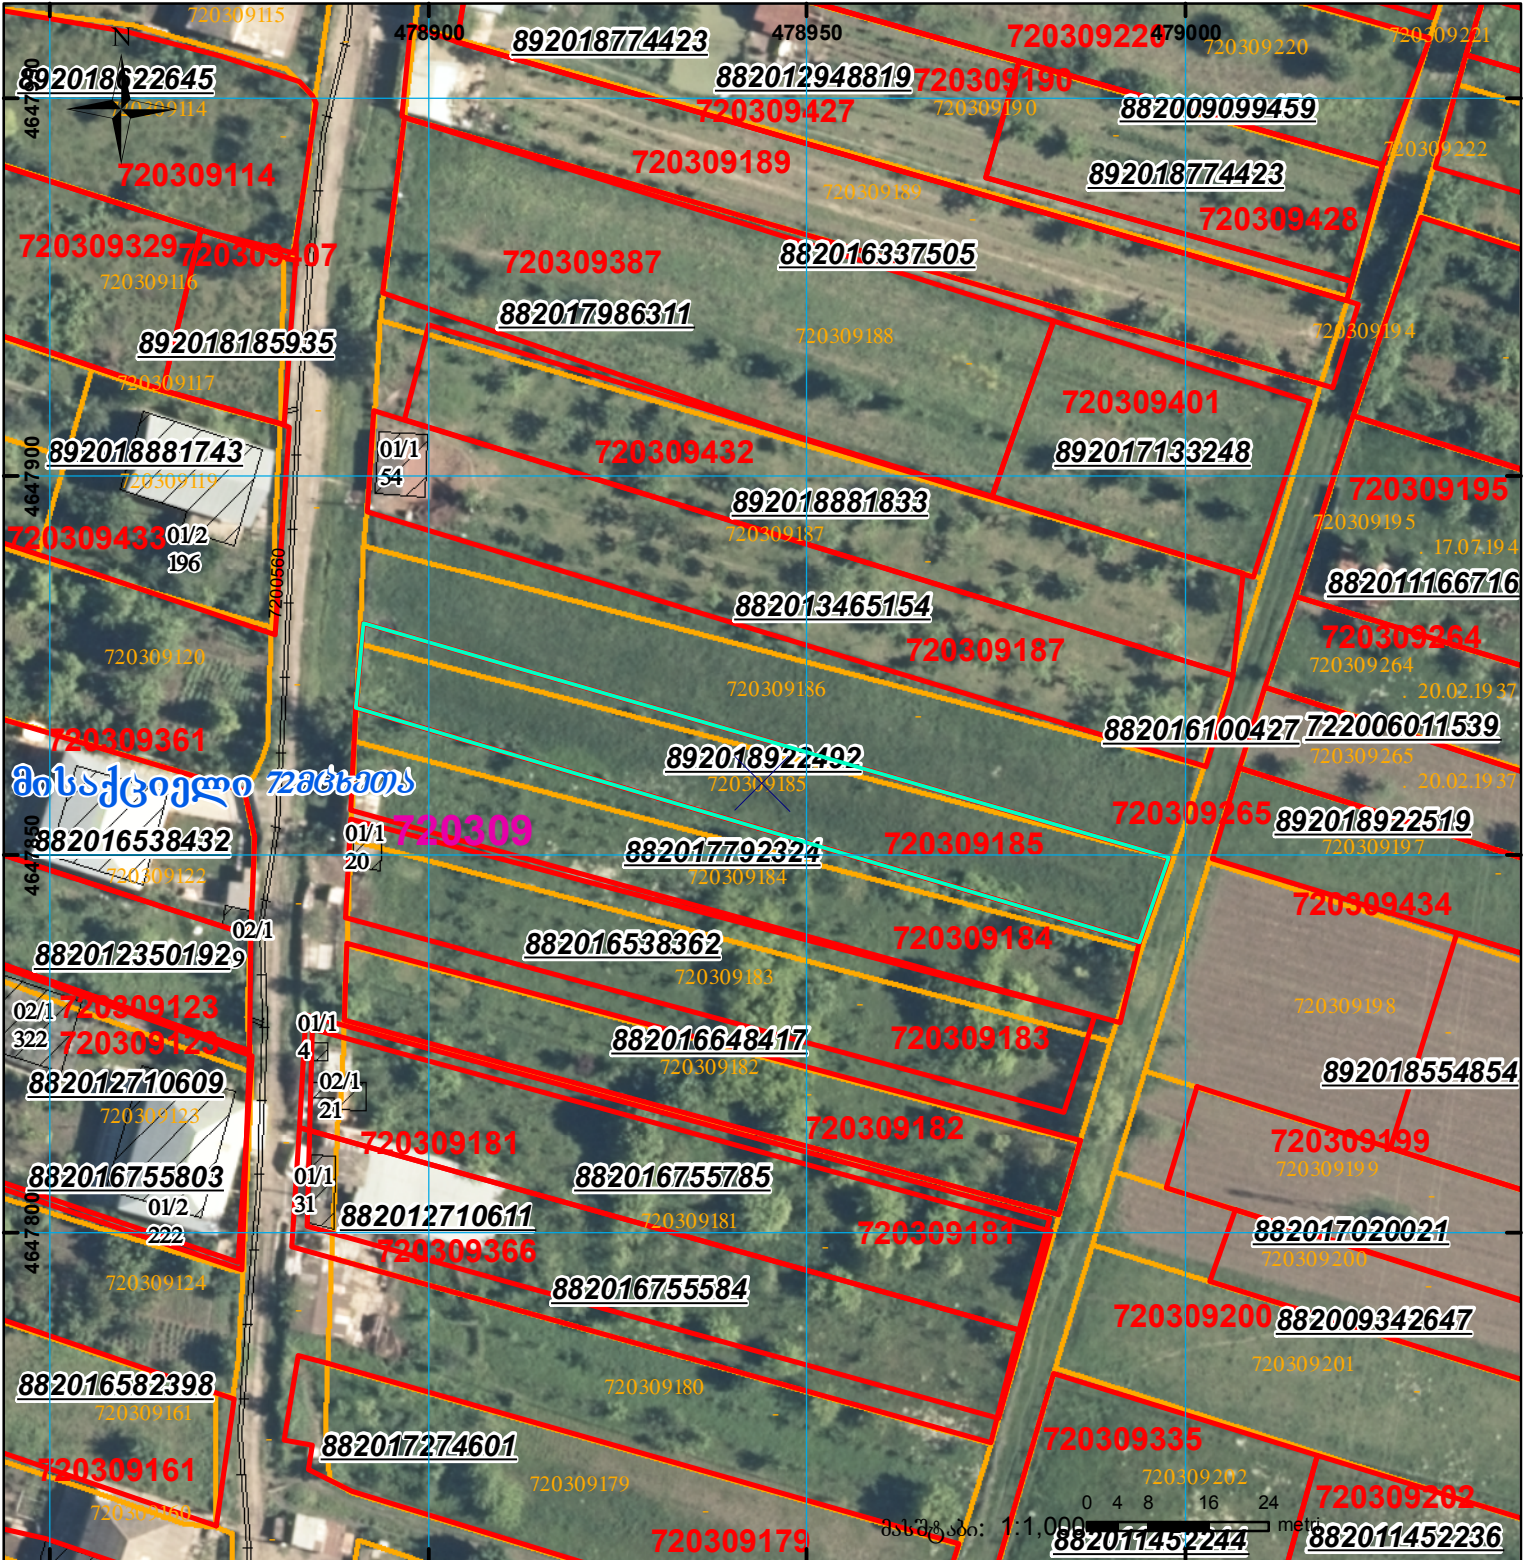

მიწის ნაკვეთის საკადასტრო კოდი:  
 განცხადების რეგისტრაციის ნომერი:  
 მიწის ნაკვეთის ფართობი:  
 დანიშნულება:  
 მომზადების თარიღი:

72 03 09 185  
 892018922492  
 1238 კვ.მ.

25.10.18

	შენიშვნა-ნაკვეთი, პირობითი ნომერი/სართულიანობა		კალდეხეულება		საზოგადოებრივი ნაკვეთი
	მიწის ნაკვეთის საკადასტრო საზღვარი		შენიშნული ნაკვეთი		

მასშტაბი: 1:1,000

0 4 8 16 24 მეტრი

00°0' UTM (საერთაშორისო) სისტემის კოორდ.