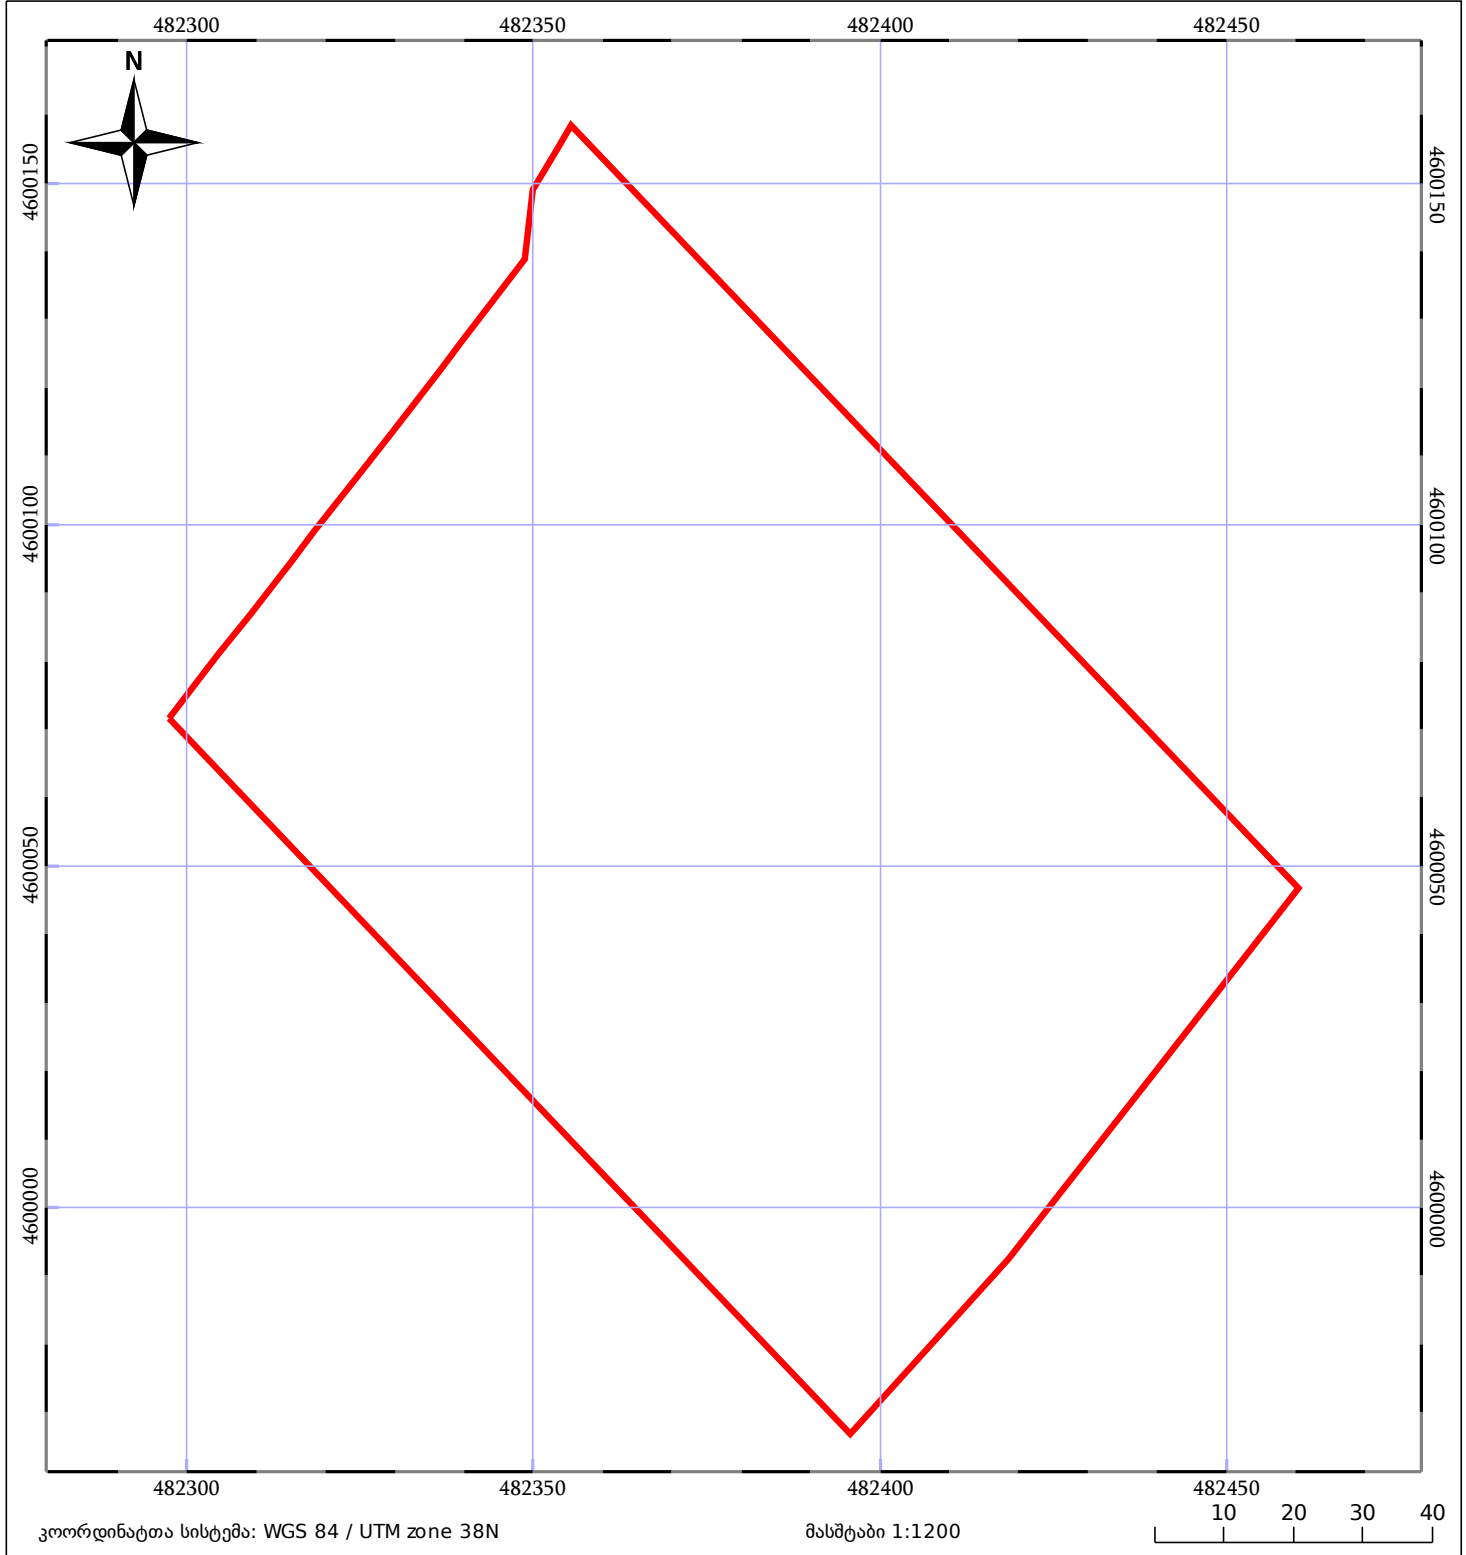

საკადასტრო გეგმა

საჯარო რეესტრის ეროვნული
სააგენტო

საკადასტრო კოდი: **84.06.39.044.045**

ნაკვეთის დანიშნულება:

სასოფლო-სამეურნეო

განცხადების ნომერი: **882024663688**

ფართობი:

14964 კვ.მ (WGS 84 / UTM zone 38N)

მომზადების თარიღი: **13/05/2024**

05/25 მშენებარე ნაგებობა	ნაკვეთის საკადასტრო საზღვარი	05/25 შენობა/ნაგებობა
საზღვრული ნაგებობა	ტყის ფონდი	ვალდებულება