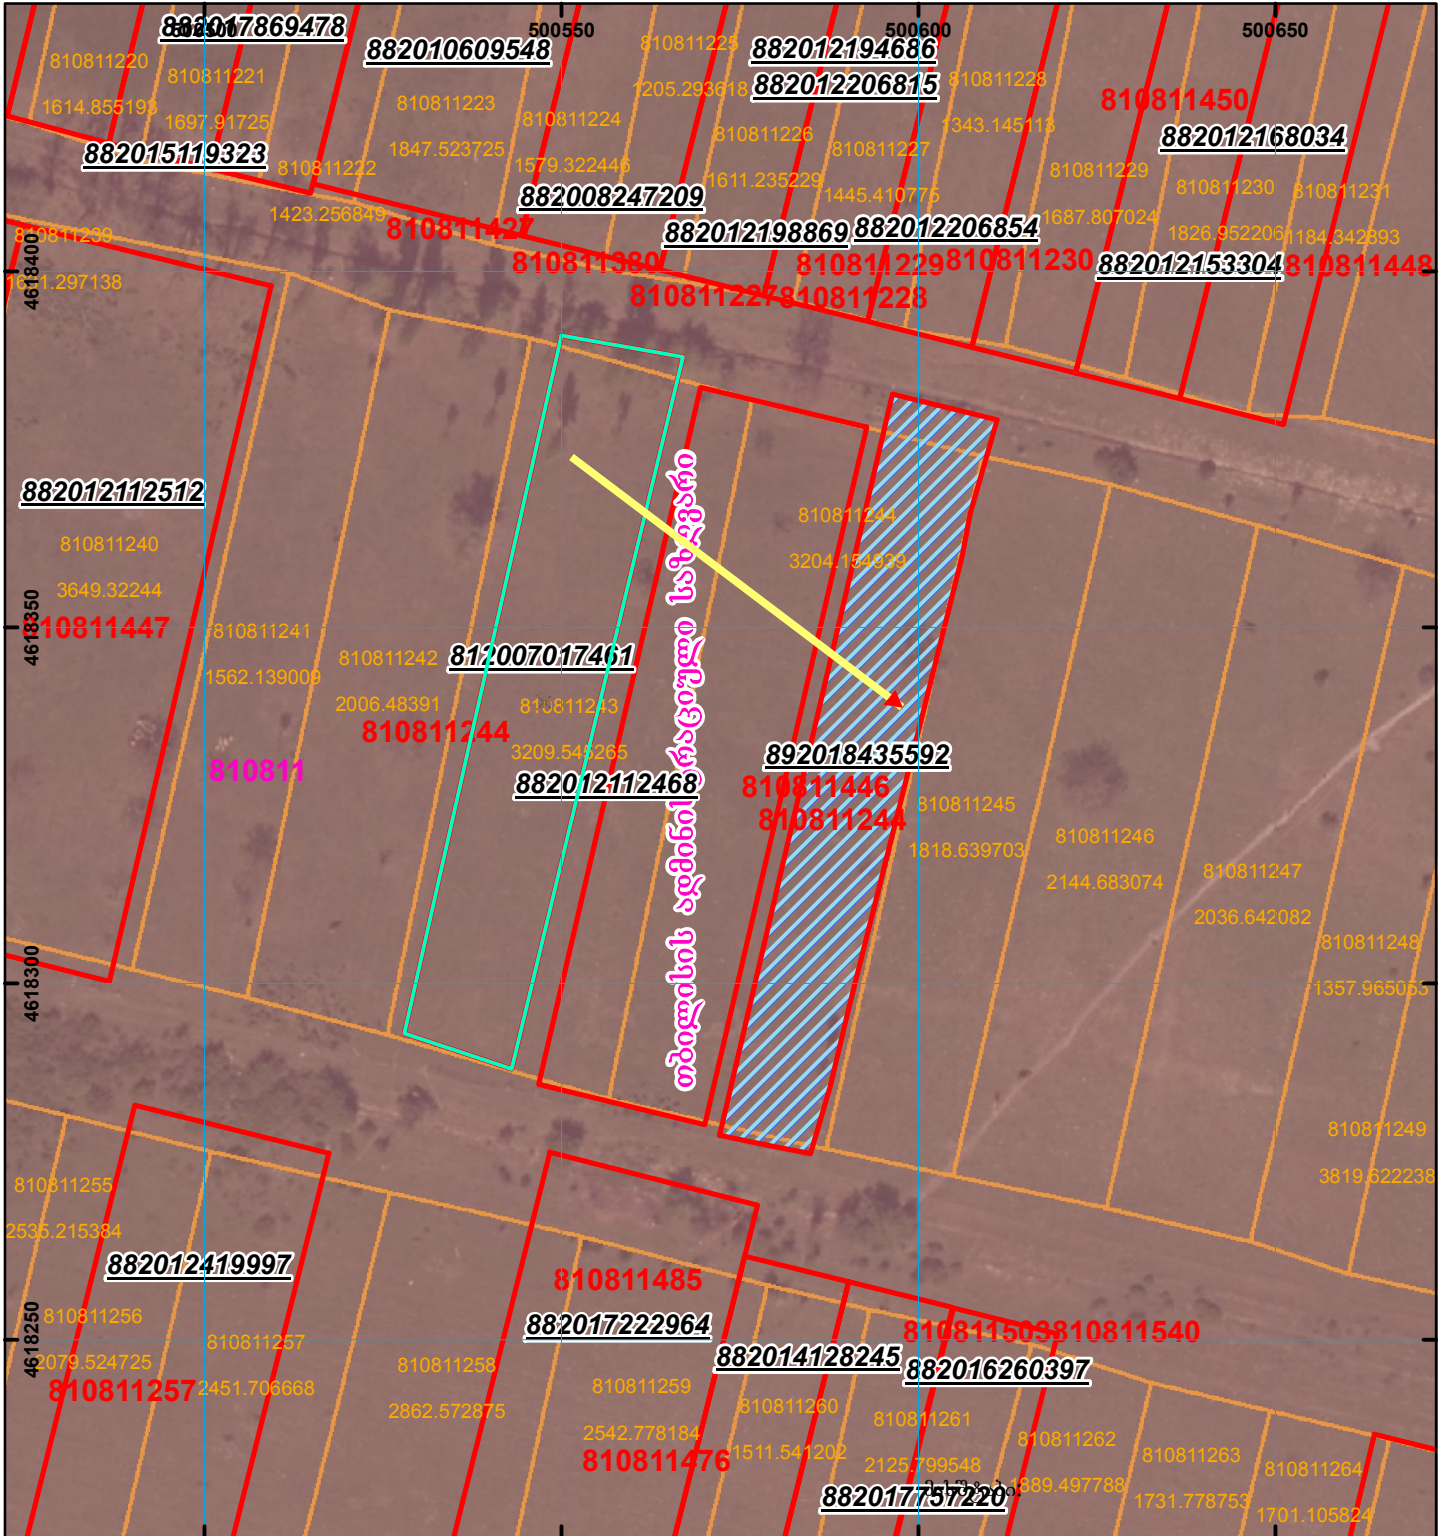

მიწის ნაკვეთის საკადასტრო კოდი: 81 08 11 244
 განცხადების რეგისტრაციის ნომერი: 892018435592
 მიწის ნაკვეთის ფართობი: 1500 კვ.მ.
 მომზადების თარიღი: 28.05.18

	შენიშნული ნაკვეთი, პირობითი ნომერი/სართულიანობა		ვალდებულება		სახობრივი ნაკვეთი	 000 000 UTM (სერვის/შორის) ხსტების კოორდ.
	მიწის ნაკვეთის საკადასტრო საზღვარი		შუენებარე ნაკვეთი			