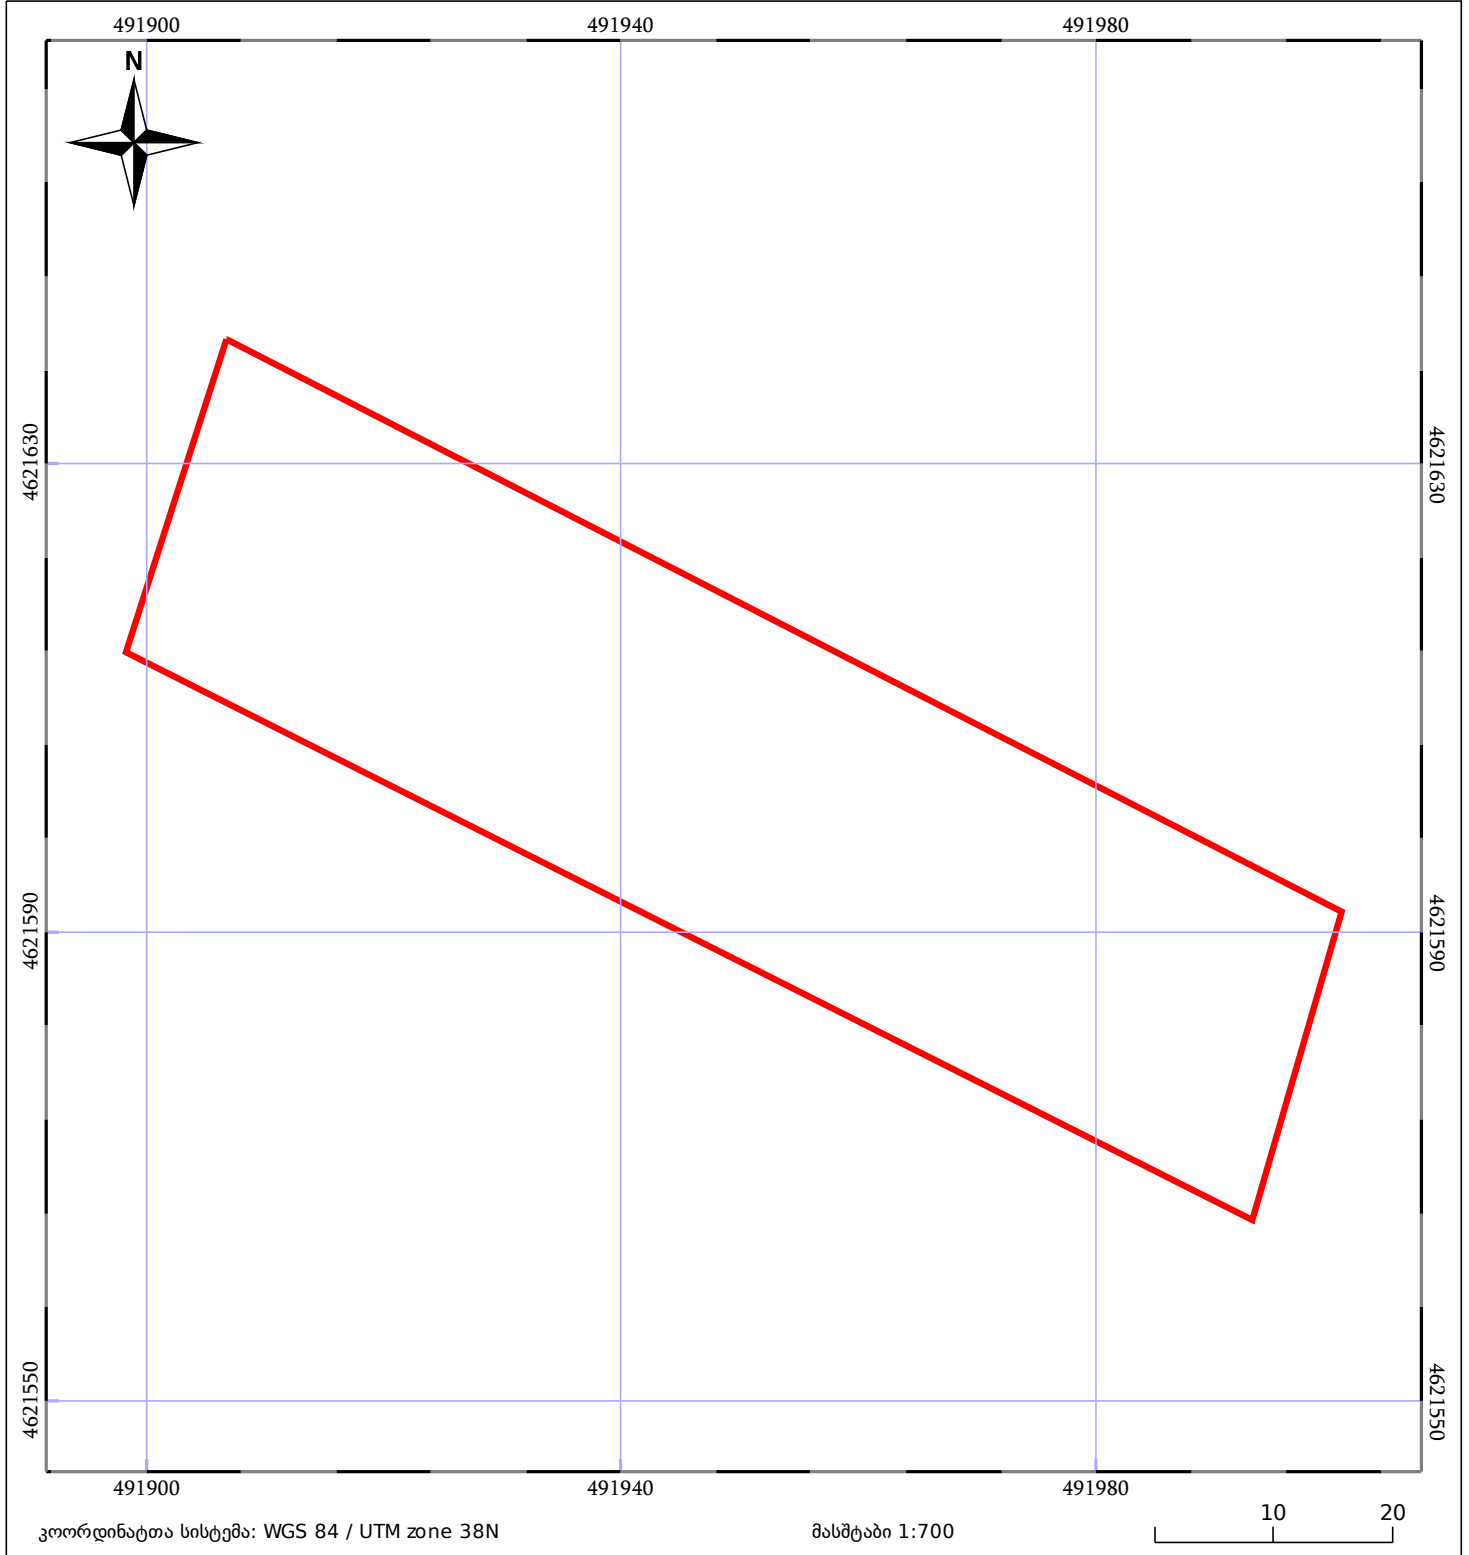

საკადასტრო გეგმა

საჯარო რეესტრის ეროვნული
სააგენტო

საკადასტრო კოდი: **81.08.37.063**

ნაკვეთის დანიშნულება:

სასოფლო-სამეურნეო

განცხადების ნომერი: **892018976594**

ფართობი:

2884 კვ.მ (WGS 84 / UTM zone 38N)

მომზადების თარიღი: **14/11/2018**

05/25 მშენებარე ნაკებობა	05/25 მენობა/ნაკებობა	ტყის ფონდი
ნაკვეთის საკადასტრო საზღვარი	ხაზობრივი ნაკებობა	ვალდებულება