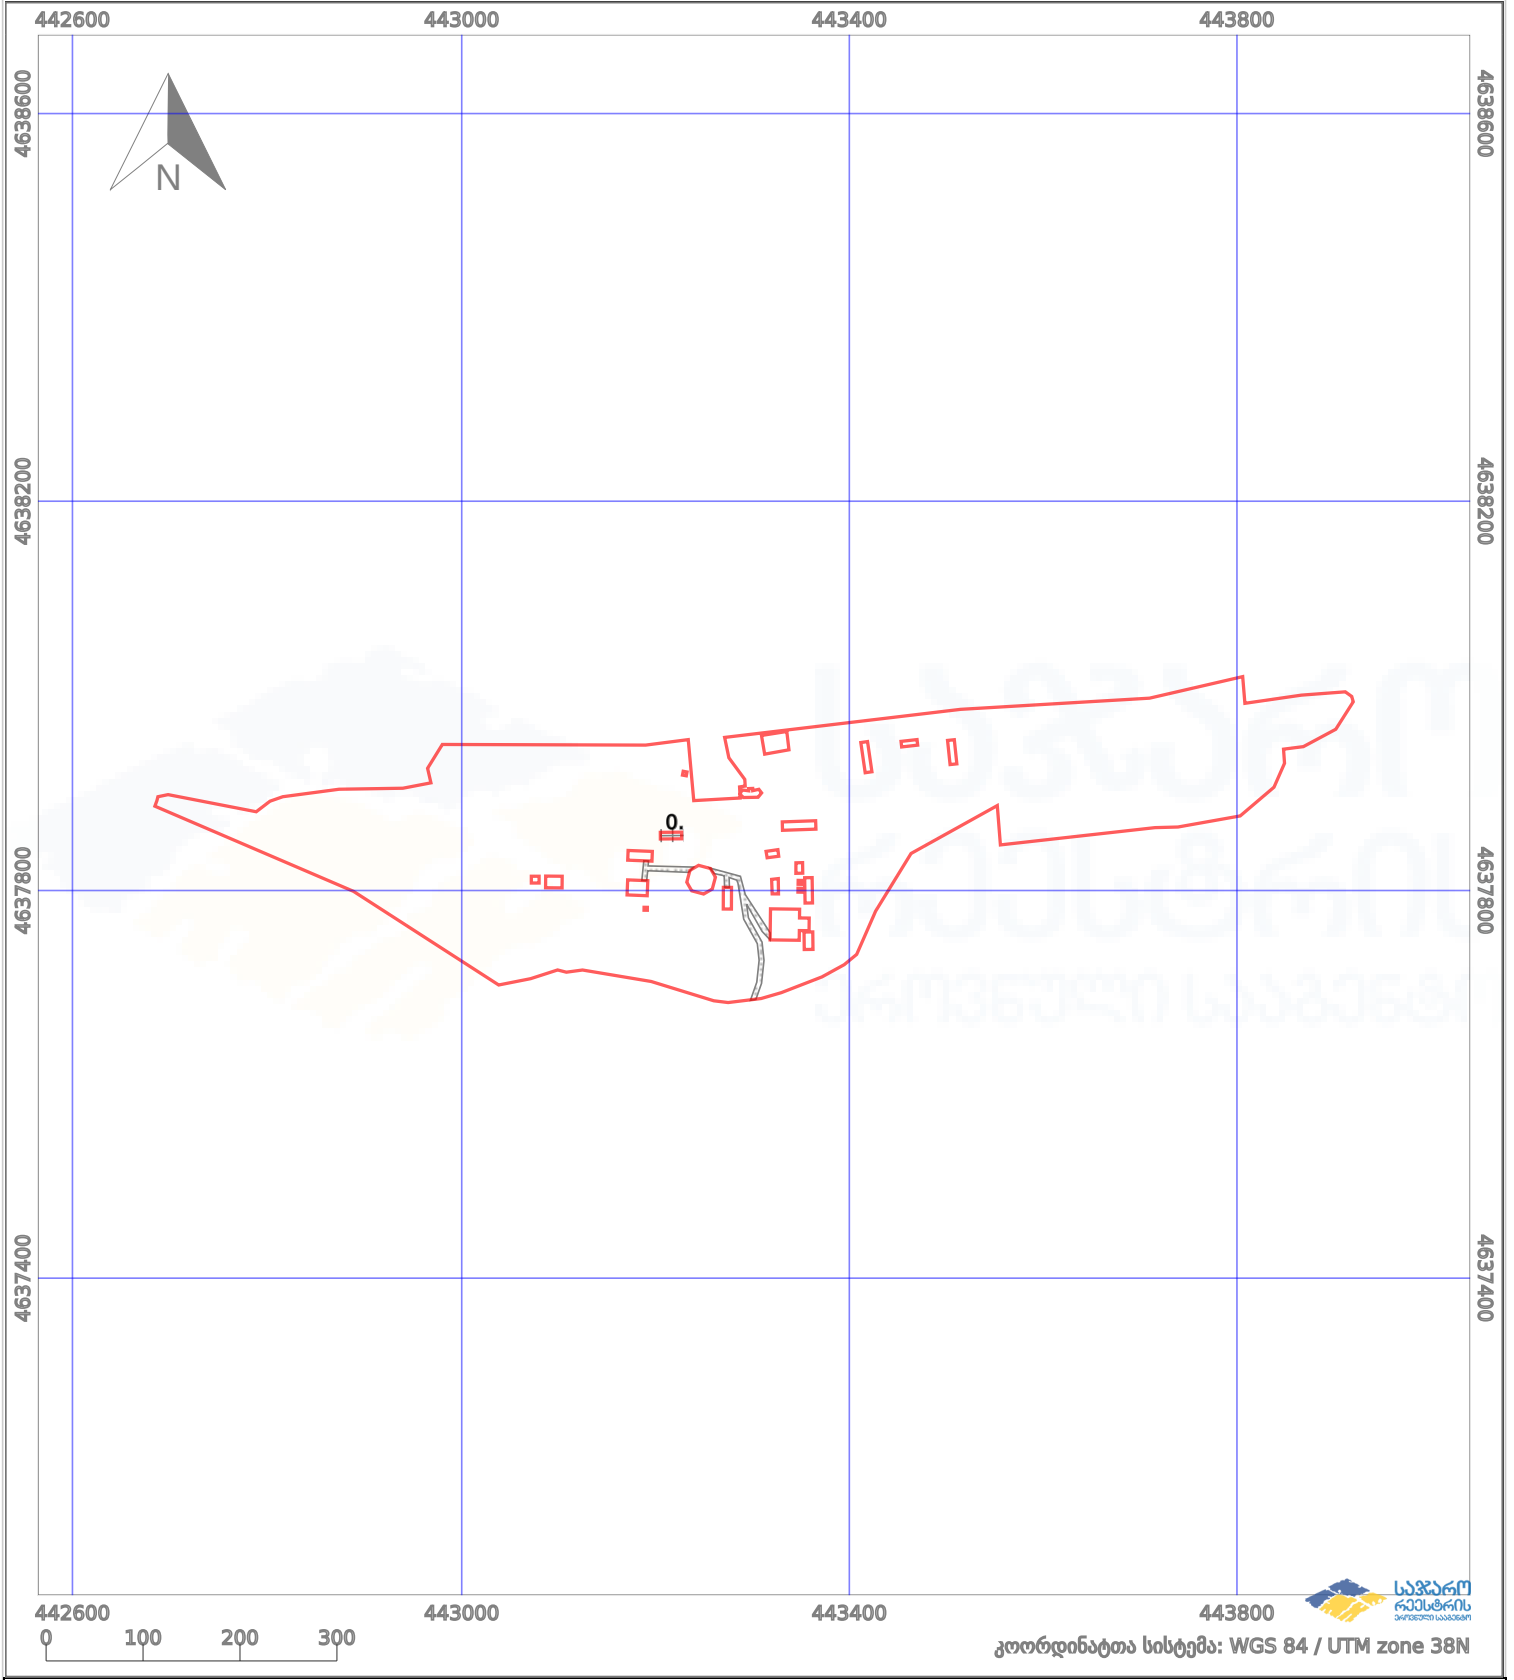

საკადასტრო გეგმა

საჯარო რეესტრის ეროვნული სააგენტო

საკადასტრო კოდი:

67.16.36.282

ნაკვეთის დანიშნულება:

არასასოფლო სამეურნეო

განცხადების ნომერი:

882022244237

ფართობი:

185117 კვ.მ (WGS 84 / UTM zone 38N)

მომზადების თარიღი:

12/04/2022

ვალდებულების ფართობი:

1403 კვ.მ (WGS 84 / UTM zone 38N)

პირობითი აღნიშვნები:

- | | | | | | | | |
|--|--------------------|--|--------------------|--|--------------------|--|----------------|
| | ნაკვეთის საზღვარი | | მშენებარე ნაგებობა | | აშენებული ნაგებობა | | ქარსაფარი ზოლი |
| | საზოხრევი ნაგებობა | | ტყის ფონდი | | ვალდებულება | | |