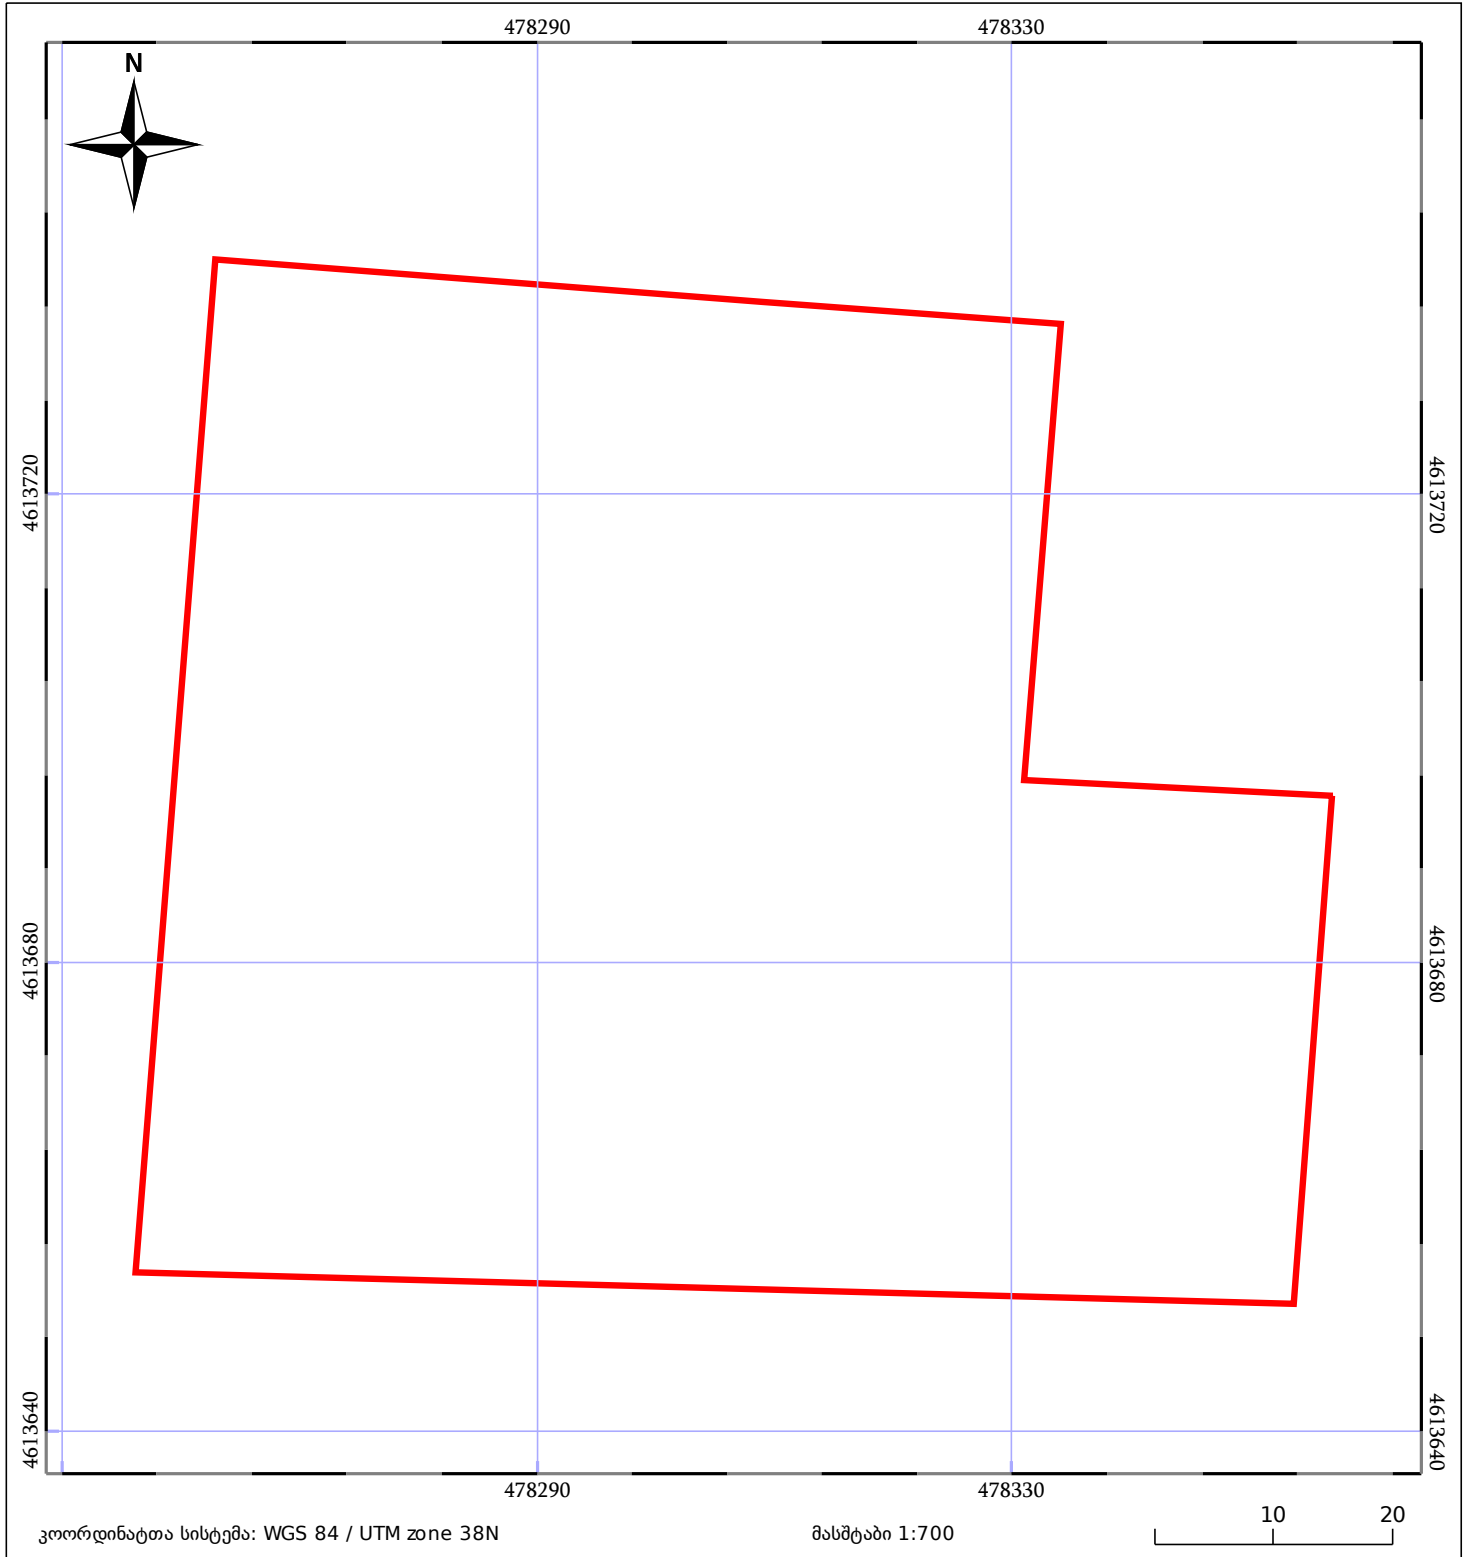

საკადასტრო გეგმა

საჯარო რეესტრის ეროვნული
სააგენტო

საკადასტრო კოდი: **01.81.02.296.001**

ნაკვეთის დანიშნულება:

სასოფლო-სამეურნეო

განცხადების ნომერი: **882022923147**

ფართობი:

7201 კვ.მ (WGS 84 / UTM zone 38N)

მომზადების თარიღი: **12/12/2022**

05/25 მშენებარე ნაგებობა	ნაკვეთის საკადასტრო საზღვარი	05/25 შენობა/ნაგებობა
საზღვრული ნაგებობა	ტყის ფონდი	ვალდებულება