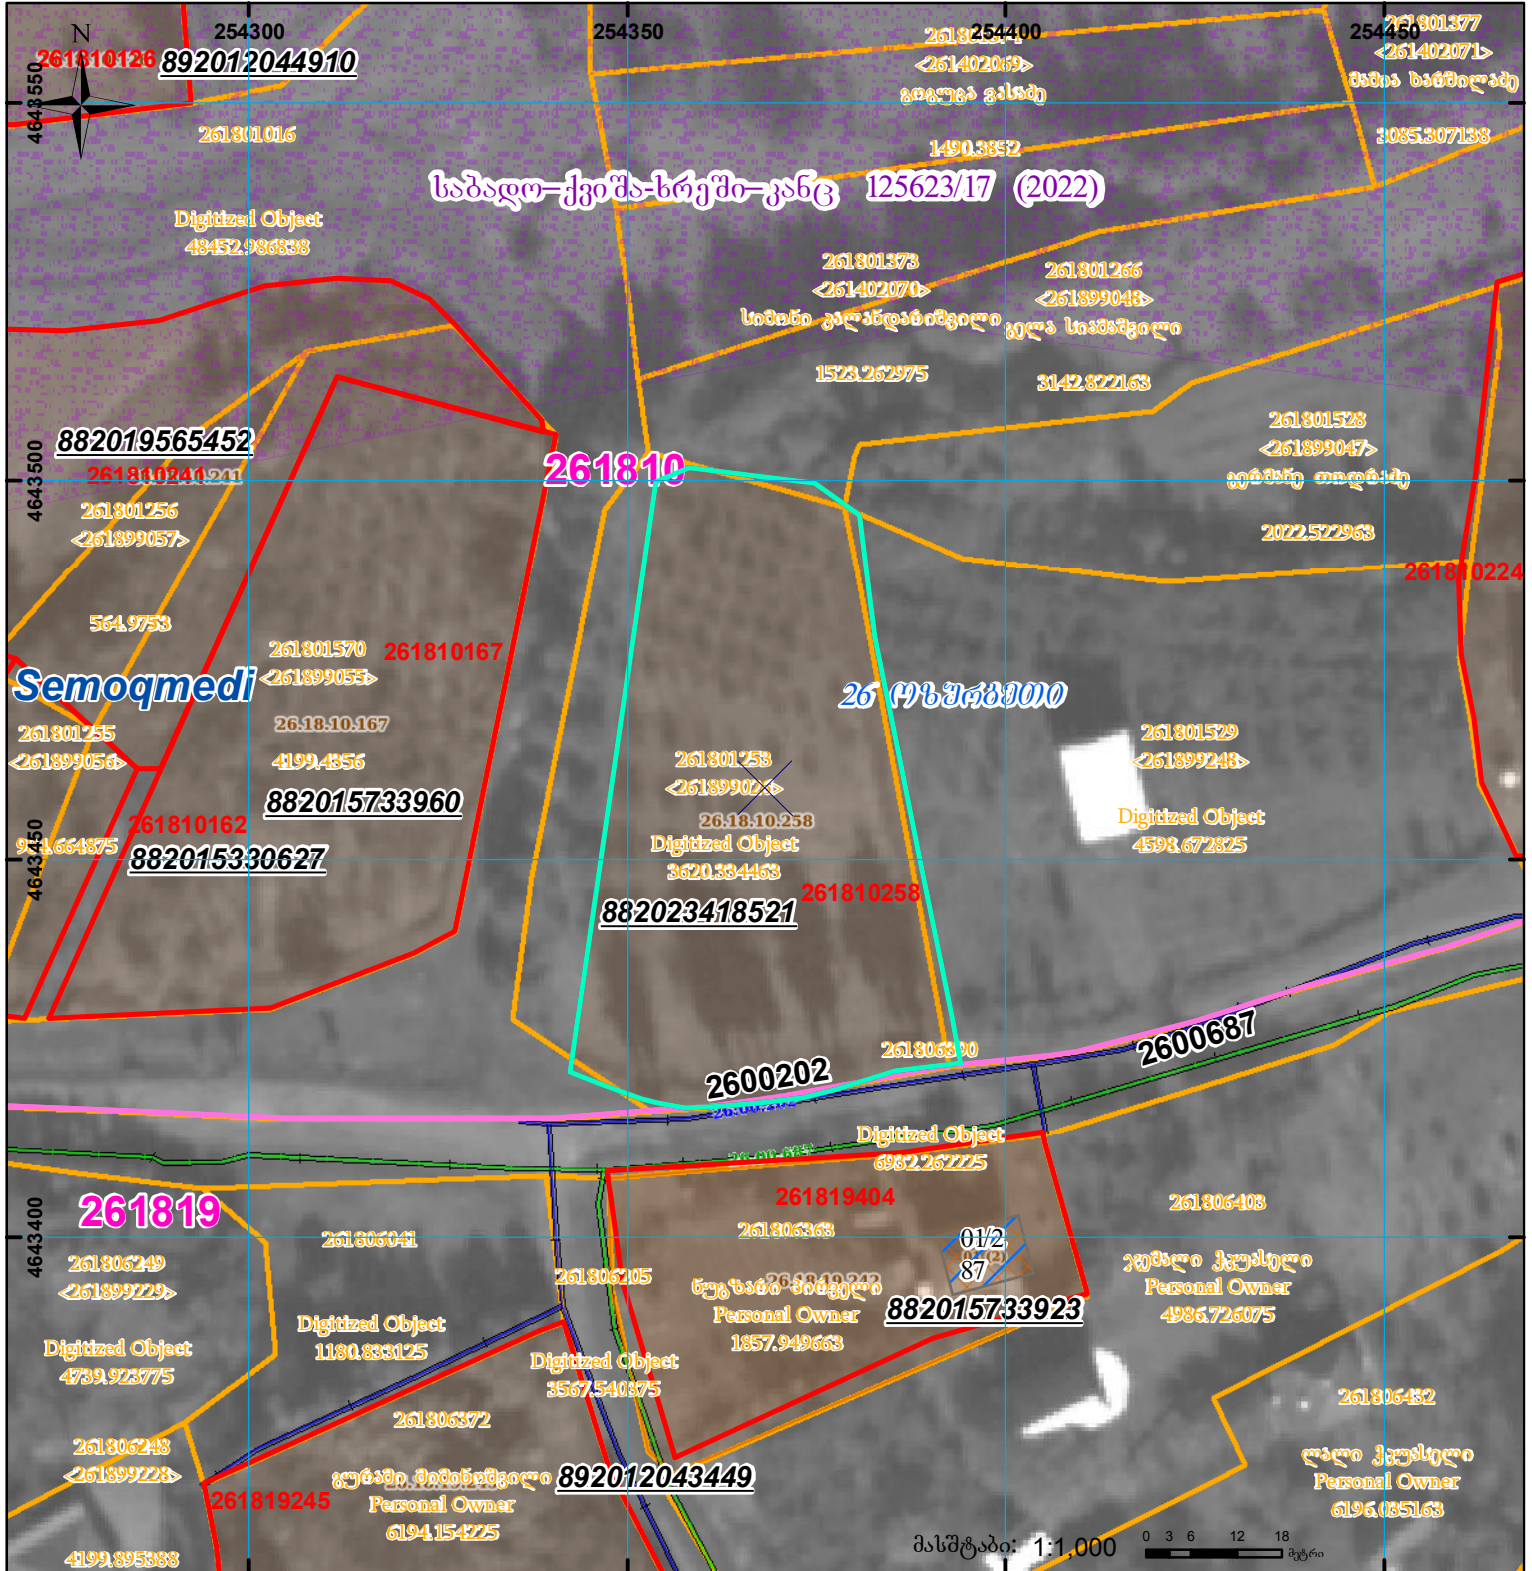

მიწის ნაკვეთის საკადასტრო კოდი: **261810258**
 ბანცხალების რეგისტრაციის ნომერი: **882023418521**
 მიწის ნაკვეთის ფართობი: **3145 კვ.მ.**
 დანიშნულება: **04.08.23**
 მომზადების თარიღი:

	შენიშვნა-ნაკვეთობა, პირობითი ნომერი/სართულიანობა		ვალდებულება		სარეგისტრაციოდ წარმოდგენილი ნაკვეთი
	მიწის ნაკვეთის საკადასტრო საზღვარი		შუენებარე ნაკვეთობა		სახლობრივი ნაკვეთობა

UTM (საერთაშორისო) სისტემის კოორდ.