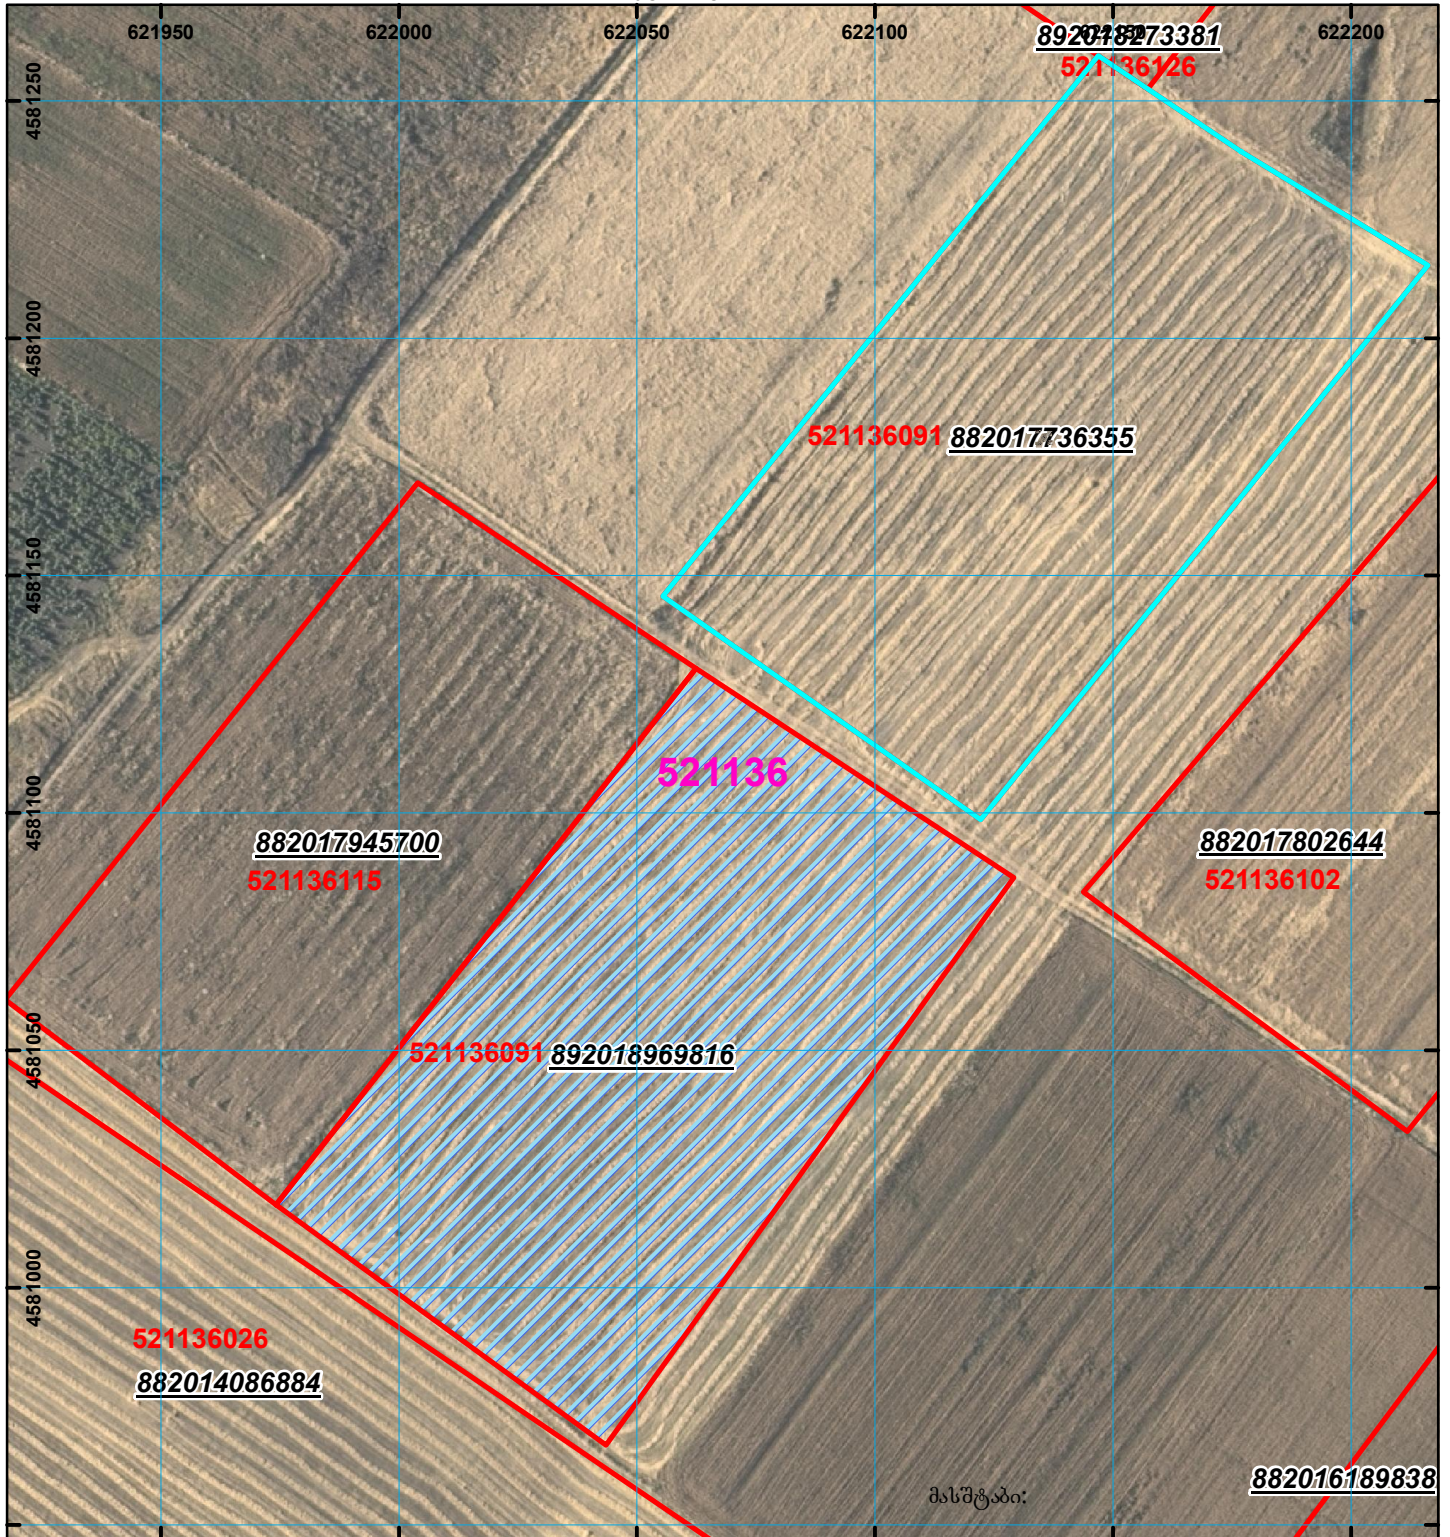

მიწის ნაკვეთის საკადასტრო კოდი: 52 11 36 091
 განცხადების რეგისტრაციის ნომერი: 892018969816
 მიწის ნაკვეთის ფართობი: 12034 კვ.მ.

მომზადების თარიღი:

08.11.18

	შენიშვნა-ნაგებობა, პირობითი ნომერი/სართულიანობა		ვალდებულება		ხაზობრივი ნაგებობა	 (საერთაშორისო) სისტემის კოორდ. UTM
	მიწის ნაკვეთის საკადასტრო საზღვარი		შშენებარე ნაგებობა			